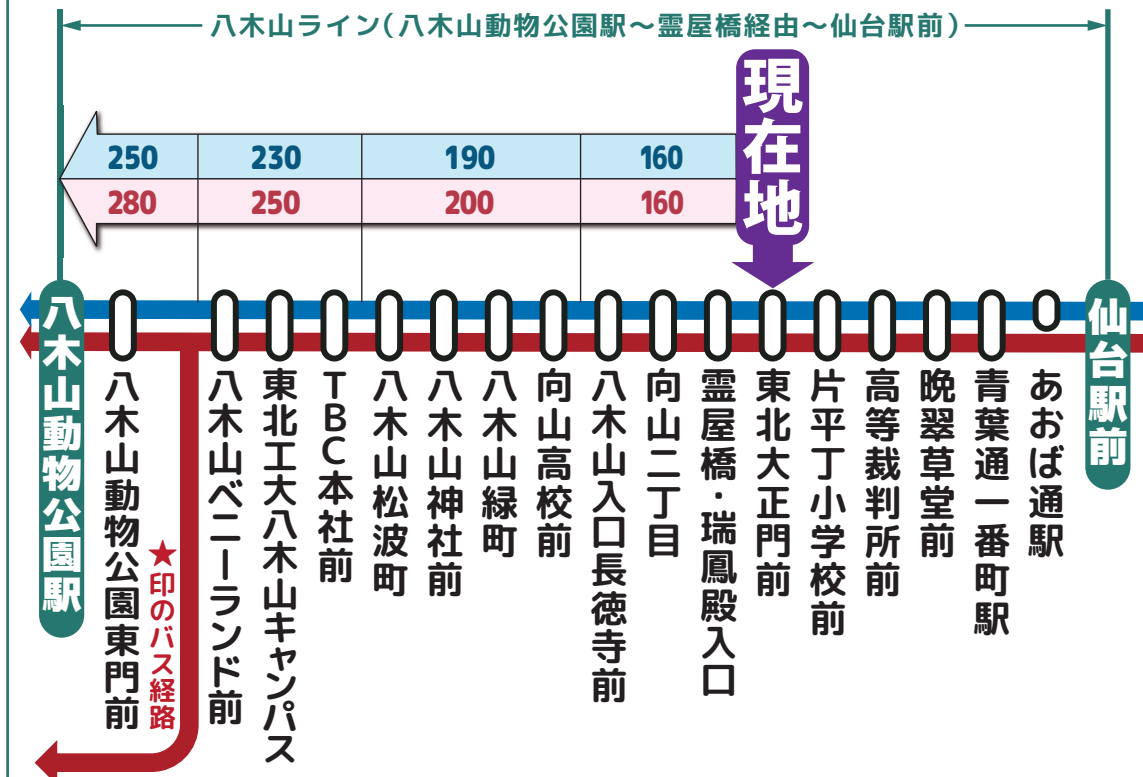

凡例

180 仙台市バス運賃
160 宮城交通バス運賃

運行事業者により運賃が異なります。

1. 仙台市バス(11番のりば)
2. ハ〔霊屋橋経由〕701系統 八木山動物公園駅行
   - 緑〔霊屋橋経由〕704系統 八木山動物公園駅・緑ヶ丘三丁目行
   - 西〔霊屋橋経由〕706系統 八木山動物公園駅・八木山南・西高校行
3. 宮城交通バス(12番のりば)
4. 長 長町駅東口行
   - 南 南ニュータウン行
   - 院 長町駅・市立病院行
   - 山 山田自由ヶ丘行
5. ★印のバスは、「八木山動物公園東門前」及び「八木山動物公園駅」には停車しません。

※八木山動物公園駅方面へ向かうバスは、この時刻表に表記している路線以外に、愛宕大橋経由などの路線もあります。

ご注意

※定期券(仙台市バス・宮城交通バス)、学都仙台フリーパス(仙台市バス)は、各運行事業者のみ使用可能です。

※GWやお盆、年末年始期間中の運行状況については各運行事業者のお知らせをご確認ください。