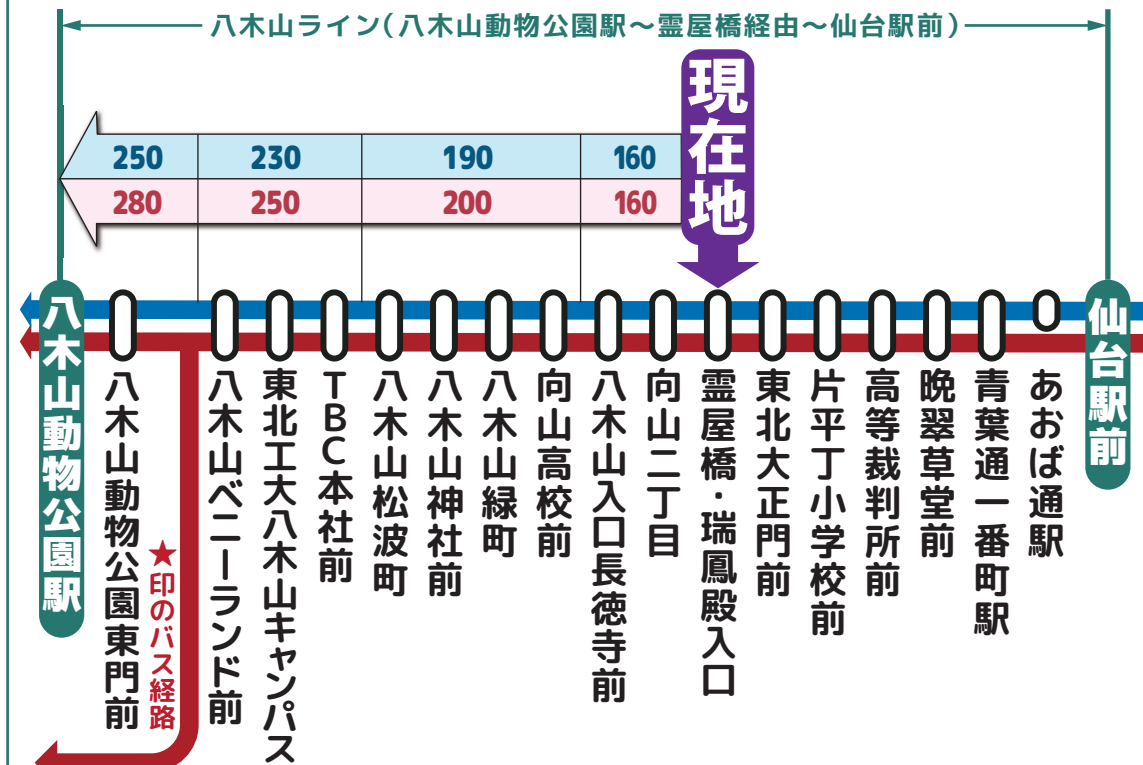

時刻調整区間

八木山ライン 統合時刻表

協力してダイヤ調整を行いました!

調整時間帯

7時台~20時台

(土曜日は8時台~20時台)

宮城交通(株)

仙台市交通局

WEB版 ▶

現在、仙台市交通局・宮城交通(株)が運行している、「仙台駅前~霊屋橋経由~八木山動物公園駅」間を指す呼称です。

6	7	8	9	10	11	12	13	14	15	16	17	18	19	20	21	22
		ハ05 ハ12		南06	長06★ 長13	長06★	長06	長06★	長06	長06★	長06	長06	長06		ハ14	
	ハ17	ハ23	ハ19	ハ19 院20	ハ19	緑19	緑19	緑19	緑19	ハ19		ハ20	ハ20		ハ17	
	ハ34		ハ33	ハ33	ハ33	ハ33	ハ33	ハ33	ハ33	院32	長32★	ハ34 長35★	長32★	長30		
	ハ47	ハ46	長42★	南42	院42	院42	院42	院42	山42	ハ43	ハ44 南48	ハ43	ハ43	ハ41	ハ41	
ハ51	ハ57	長55	ハ56	ハ56	ハ56	西56	南50 西56	南50 西56	緑56	山55	ハ57	ハ56	ハ56		ハ57	

6	7	8	9	10	11	12	13	14	15	16	17	18	19	20	21	22
	ハ05		ハ01	ハ01		長04★	長04	長04★	長04	長04★	長04	長04				ハ04
	ハ18	ハ19	ハ19	ハ19	ハ11 長17	ハ19	ハ19	ハ19	ハ19	ハ19	ハ12	ハ12	ハ11 長19	山11		
	ハ29	ハ32	ハ36	ハ34 長34	ハ36	ハ36	長34 ハ37	長34 ハ38	ハ37	長34	ハ26 長34★	ハ26 長34★	ハ25 長34★	ハ25	ハ25	
	長43		長49★		長49	長49										
	ハ56		南50 ハ56	ハ56	ハ56	ハ56	南50 ハ56	南50 ハ56	ハ56	山58	ハ56	ハ57	ハ57	ハ56	ハ55	

この区間は仙台市交通局と宮城交通(株)とで、バスの待ち時間短縮や、覚えやすい時刻表にする調整を行っています。

凡例

180 仙台市バス運賃
160 宮城交通バス運賃

運行事業者により運賃が異なります。

- 仙台市バス(11番のりば)
- ハ〔霊屋橋経由〕701系統 八木山動物公園駅行
 - 緑〔霊屋橋経由〕704系統 八木山動物公園駅・緑ヶ丘三丁目行
 - 西〔霊屋橋経由〕706系統 八木山動物公園駅・八木山南・西高校行
- 宮城交通バス(12番のりば)
- 長 長町駅東口行
 - 南 南ニュータウン行
 - 院 長町駅・市立病院行
 - 山 山田自由ヶ丘行
- ★印のバスは、「八木山動物公園東門前」及び「八木山動物公園駅」には停車しません。