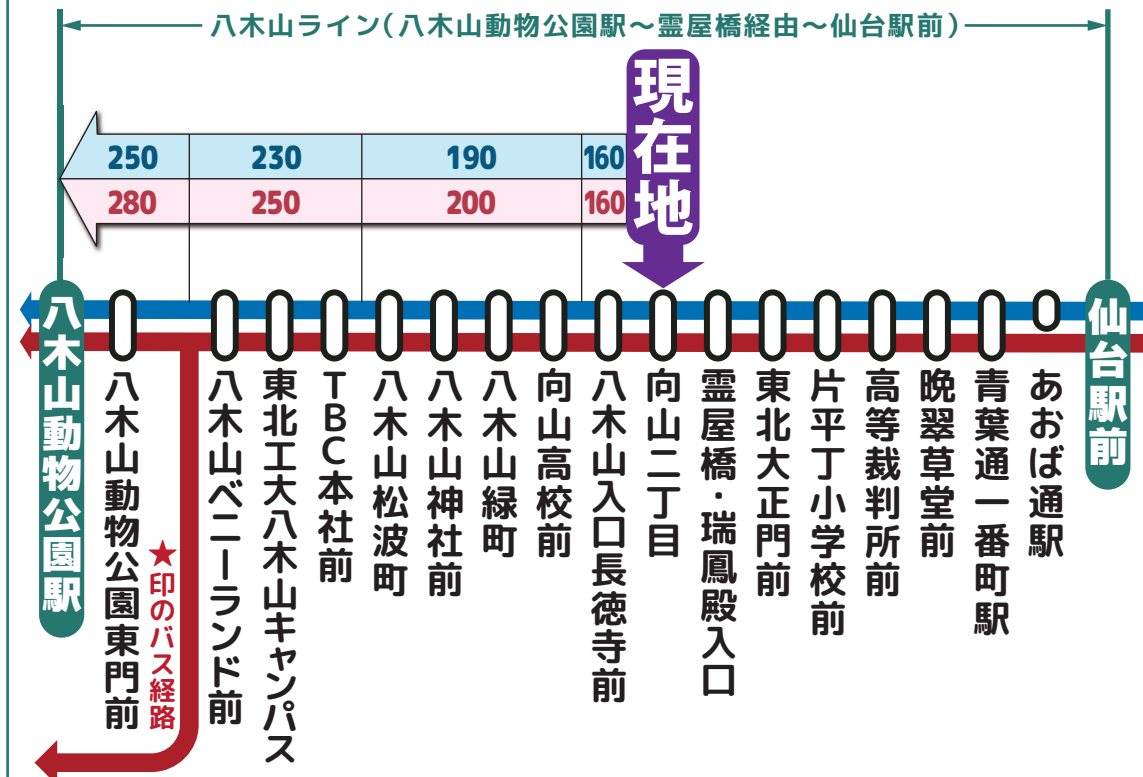

凡例

180 仙台市バス運賃
160 宮城交通バス運賃

運行事業者により運賃が異なります。

1. 仙台市バス(11番のりば)
2. ハ〔霊屋橋経由〕701系統 八木山動物公園駅行
   - 緑〔霊屋橋経由〕704系統 八木山動物公園駅・緑ヶ丘三丁目行
   - 西〔霊屋橋経由〕706系統 八木山動物公園駅・八木山南・西高校行
3. 宮城交通バス(12番のりば)
4. 長 長町駅東口行
   - 南 南ニュータウン行
   - 院 長町駅・市立病院行
   - 山 山田自由ヶ丘行
5. ★印のバスは、「八木山動物公園東門前」及び「八木山動物公園駅」には停車しません。

※八木山動物公園駅方面へ向かうバスは、この時刻表に表記している路線以外に、愛宕大橋経由などの路線もあります。

ご注意

※定期券(仙台市バス・宮城交通バス)、学都仙台フリーパス(仙台市バス)は、各運行事業者のみ使用可能です。

※GWやお盆、年末年始期間中の運行状況については各運行事業者のお知らせをご確認ください。