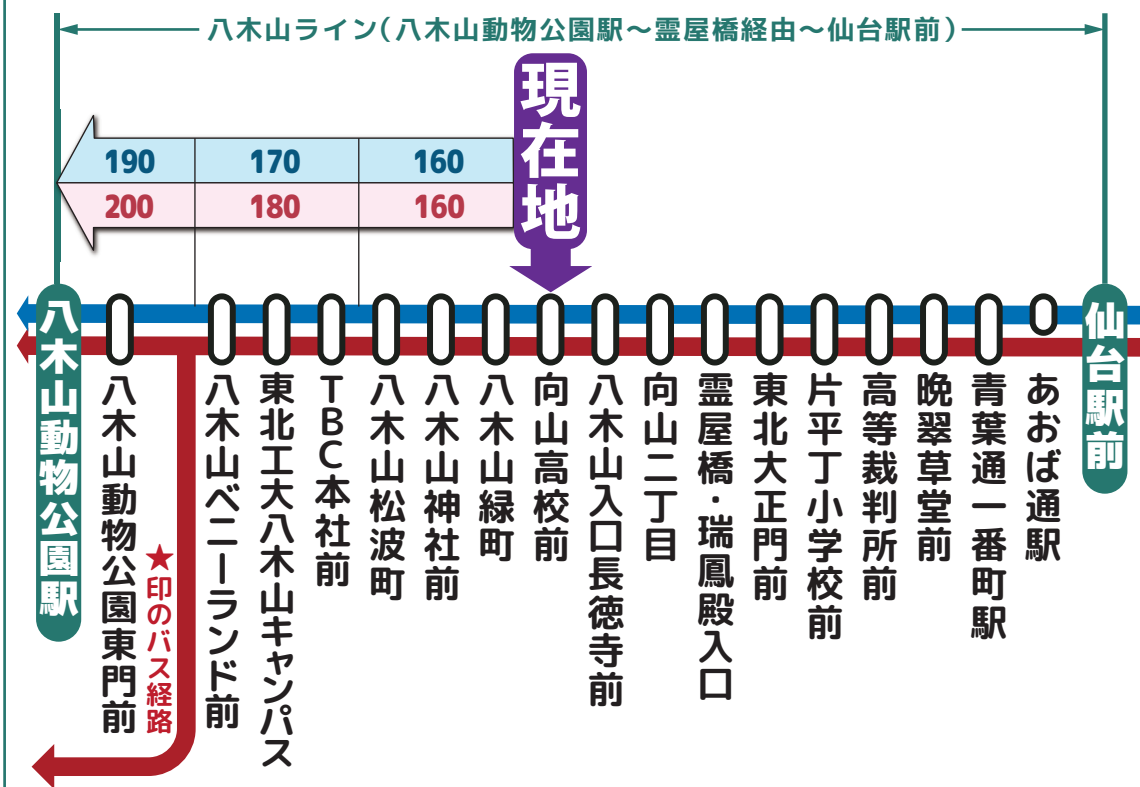

凡例

180 仙台市バス運賃
160 宮城交通バス運賃

運行事業者により運賃が異なります。

1. 仙台市バス(11番のりば)
     - ハ〔霊屋橋経由〕701系統 八木山動物公園駅行
     - 緑〔霊屋橋経由〕704系統 八木山動物公園駅・緑ヶ丘三丁目行
     - 西〔霊屋橋経由〕706系統 八木山動物公園駅・八木山南・西高校行
   - 宮城交通バス(12番のりば)
     - 長 長町駅東口行
     - 南 南ニュータウン行
     - 院 長町駅・市立病院行
     - 山 山田自由ヶ丘行
2. ★印のバスは、「八木山動物公園東門前」及び「八木山動物公園駅」には停車しません。

※八木山動物公園駅方面へ向かうバスは、この時刻表に表記している路線以外に、愛宕大橋経由などの路線もあります。

ご注意

※定期券(仙台市バス・宮城交通バス)、学都仙台フリーパス(仙台市バス)は、各運行事業者のみ使用可能です。

※GWやお盆、年末年始期間中の運行状況については各運行事業者のお知らせをご確認ください。