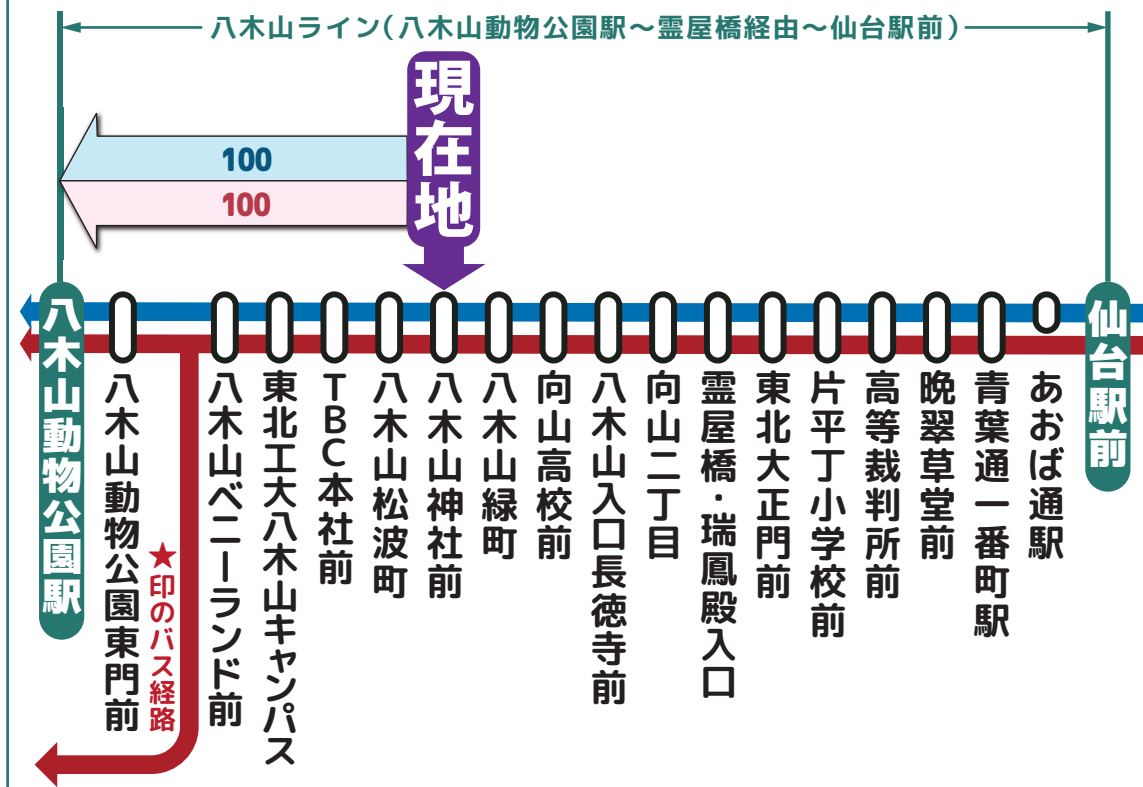

凡例

180 仙台市バス運賃
160 宮城交通バス運賃

運行事業者により運賃が異なります。

1. 仙台市バス(11番のりば)
2. ハ〔霊屋橋経由〕701系統 八木山動物公園駅行
   - 緑〔霊屋橋経由〕704系統 八木山動物公園駅・緑ヶ丘三丁目行
   - 西〔霊屋橋経由〕706系統 八木山動物公園駅・八木山南・西高校行
3. 宮城交通バス(12番のりば)
4. 長 長町駅東口行
   - 南 南ニュータウン行
   - 院 長町駅・市立病院行
   - 山 山田自由ヶ丘行
5. ★印のバスは、「八木山動物公園東門前」及び「八木山動物公園駅」には停車しません。

※八木山動物公園駅方面へ向かうバスは、この時刻表に表記している路線以外に、愛宕大橋経由などの路線もあります。

ご注意

※定期券(仙台市バス・宮城交通バス)、学都仙台フリーパス(仙台市バス)は、各運行事業者のみ使用可能です。

※GWやお盆、年末年始期間中の運行状況については各運行事業者のお知らせをご確認ください。