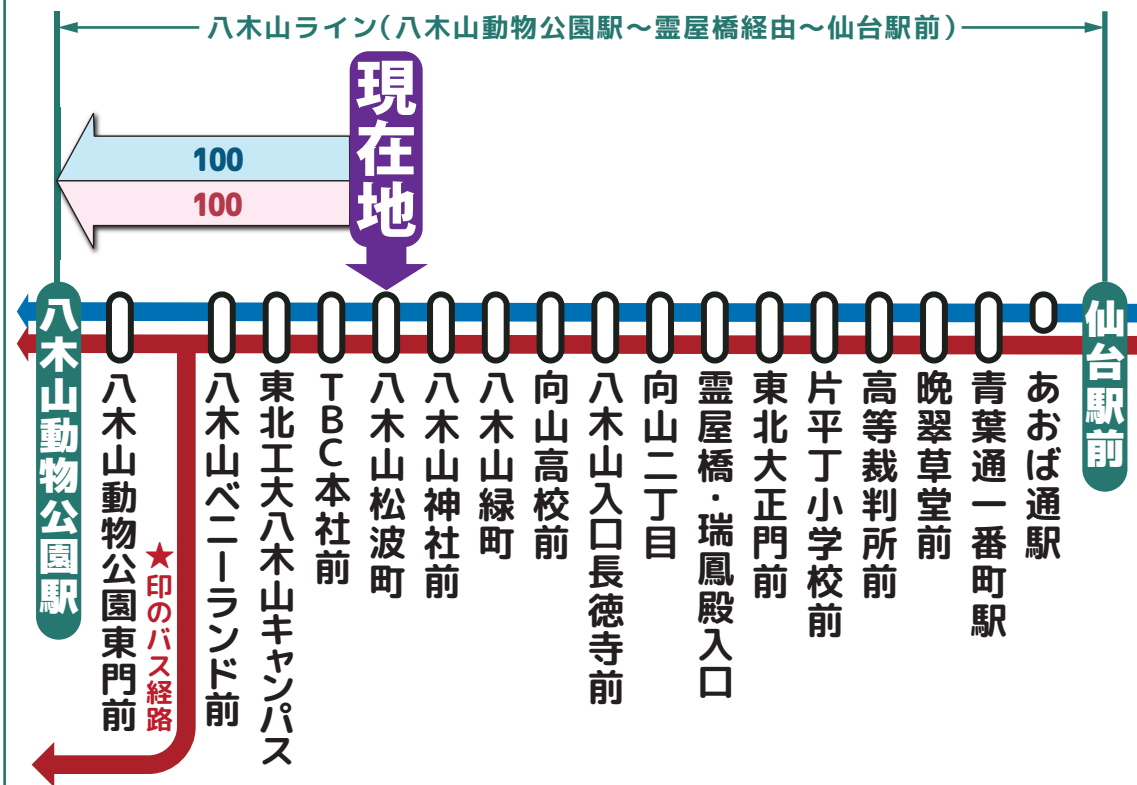

凡例

180 仙台市バス運賃
160 宮城交通バス運賃

運行事業者により運賃が異なります。

仙台市バス(11番のりば)

- ハ〔霊屋橋経由〕701系統 八木山動物公園駅行
- 緑〔霊屋橋経由〕704系統 八木山動物公園駅・緑ヶ丘三丁目行
- 西〔霊屋橋経由〕706系統 八木山動物公園駅・八木山南・西高校行

宮城交通バス(12番のりば)

- 長 長町駅東口行
- 南 南ニュータウン行
- 院 長町駅・市立病院行
- 山 山田自由ヶ丘行

★印のバスは、「八木山動物公園東門前」及び「八木山動物公園駅」には停車しません。

※八木山動物公園駅方面へ向かうバスは、この時刻表に表記している路線以外に、愛宕大橋経由などの路線もあります。

ご注意

※定期券(仙台市バス・宮城交通バス)、学都仙台フリーパス(仙台市バス)は、各運行事業者のみ使用可能です。

※GWやお盆、年末年始期間中の運行状況については各運行事業者のお知らせをご確認ください。