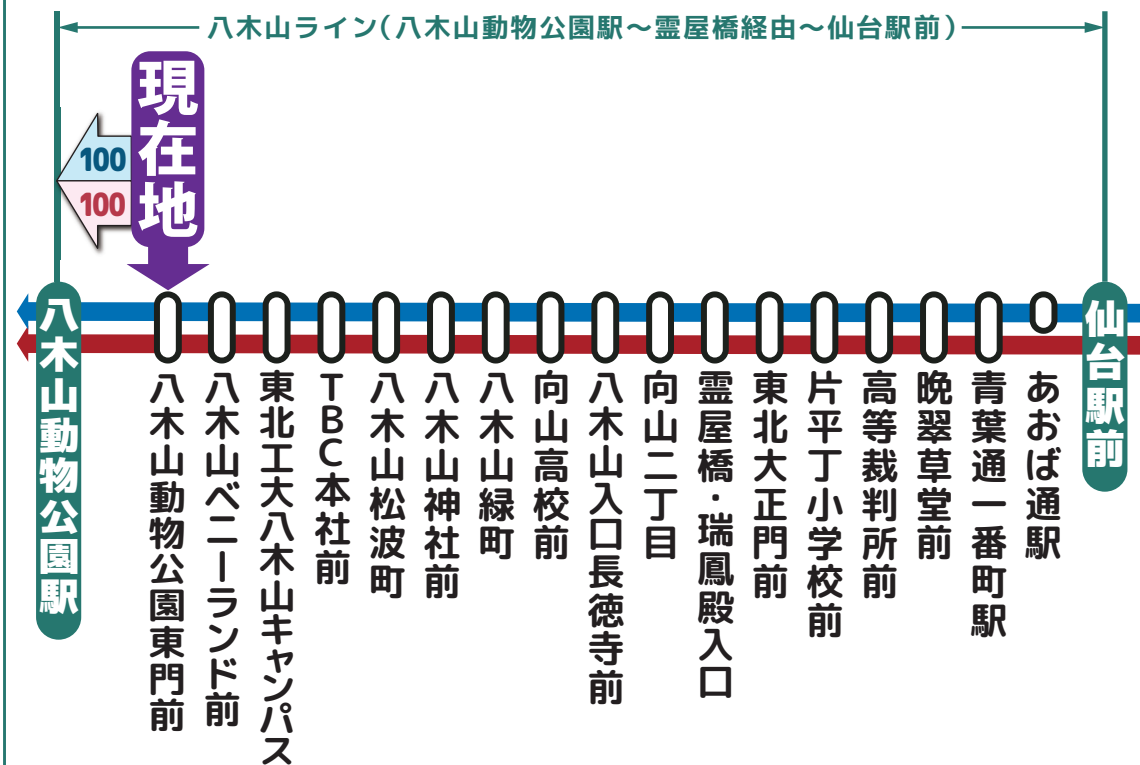

凡例

180 仙台市バス運賃
160 宮城交通バス運賃

運行事業者により運賃が異なります。

1. **← 仙台市バス(11番のりば)**
2. 八〔霊屋橋経由〕701系統 八木山動物公園駅行
   - 緑〔霊屋橋経由〕704系統 八木山動物公園駅・緑ヶ丘三丁目行
   - 西〔霊屋橋経由〕706系統 八木山動物公園駅・八木山南・西高校行
3. **← 宮城交通バス(12番のりば)**
4. 長 長町駅東口行
   - 南 南ニュータウン行
   - 院 長町駅・市立病院行
   - 山 山田自由ヶ丘行

※八木山動物公園駅方面へ向かうバスは、この時刻表に表記している路線以外に、愛宕大橋経由などの路線もあります。

ご注意

※定期券(仙台市バス・宮城交通バス)、学都仙台フリーパス(仙台市バス)は、各運行事業者のみ使用可能です。

※GWやお盆、年末年始期間中の運行状況については各運行事業者のお知らせをご確認ください。