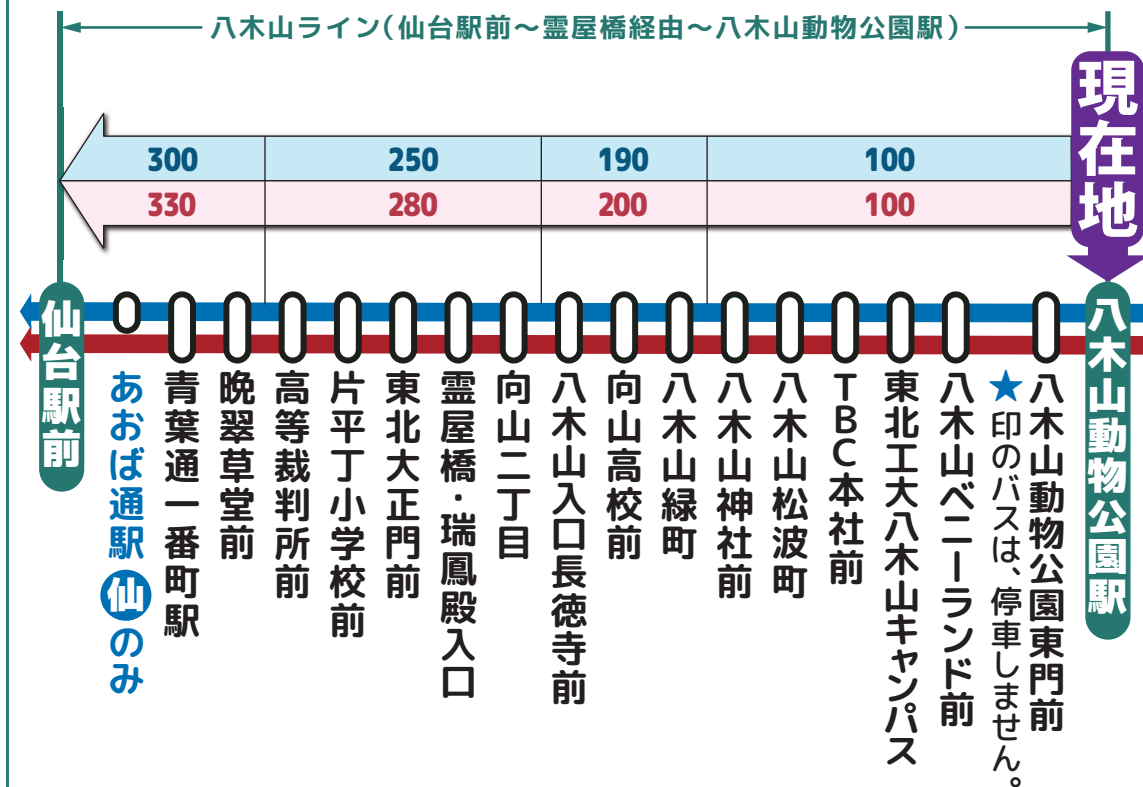

凡例

← 180 仙台市バス運賃
160 宮城交通バス運賃

運行事業者により運賃が異なります。

1. ← 仙台市営バス
2. 仙〔霊屋橋経由〕仙台駅行 S701系統
   - 交〔霊屋橋・定禅寺通市役所経由〕交通局東北大学病院行 J701・J704・J706系統
   - ★印のバスは、「八木山動物公園東門前」には停車しません。
3. ← 宮城交通バス
4. 仙〔霊屋橋・青葉通一番町〕仙台駅前行

※仙台駅方面へ向かうバスは、この時刻表に表記している路線以外に、愛宕大橋経由などの路線もあります。

ご注意

※定期券(仙台市バス・宮城交通バス)、学都仙台フリーパス(仙台市バス)は、各運行事業者のみ使用可能です。

※GWやお盆、年末年始期間中の運行状況については各運行事業者のお知らせをご確認ください。