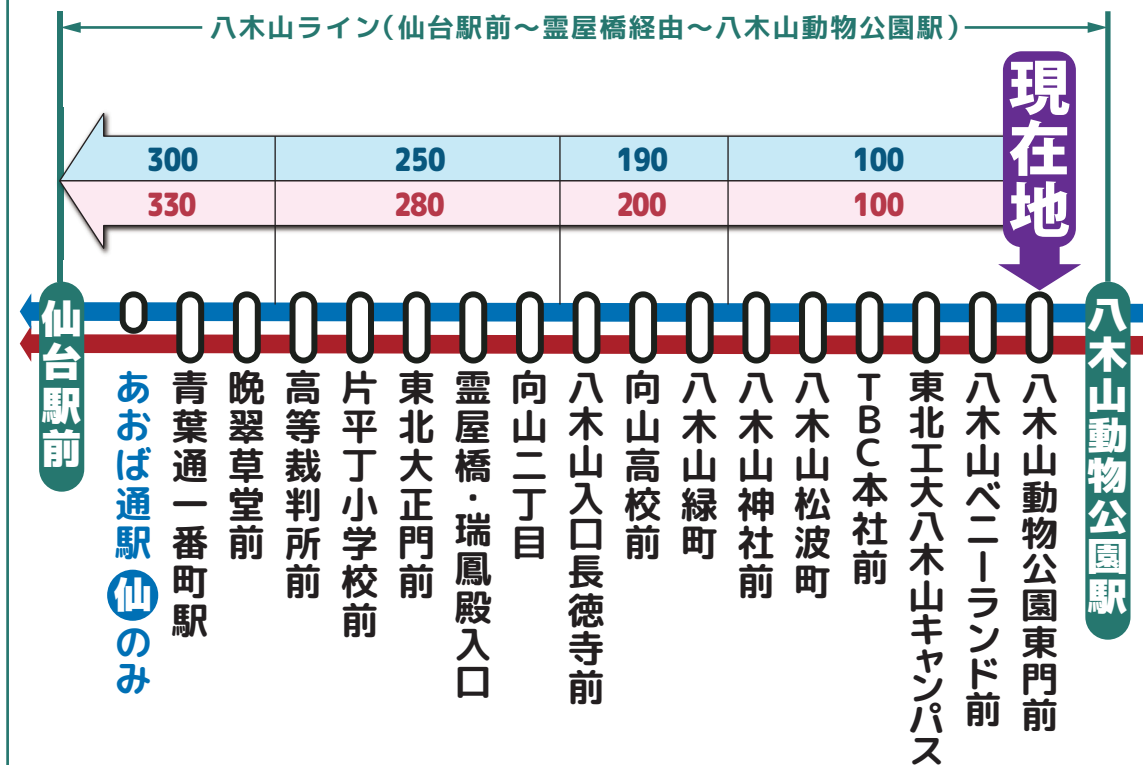

凡例

← 180 仙台市バス運賃
160 宮城交通バス運賃

運行事業者により運賃が異なります。

- ← 仙台市営バス
  - 仙〔霊屋橋経由〕仙台駅行 S701系統
  - 交〔霊屋橋・定禅寺通市役所経由〕交通局東北大学病院行 J701・J704・J706系統
- ← 宮城交通バス
  - 仙〔霊屋橋・青葉通一番町〕仙台駅前行

※仙台駅方面へ向かうバスは、この時刻表に表記している路線以外に、愛宕大橋経由などの路線もあります。

ご注意

※定期券(仙台市バス・宮城交通バス)、学都仙台フリーパス(仙台市バス)は、各運行事業者のみ使用可能です。

※GWやお盆、年末年始期間中の運行状況については各運行事業者のお知らせをご確認ください。