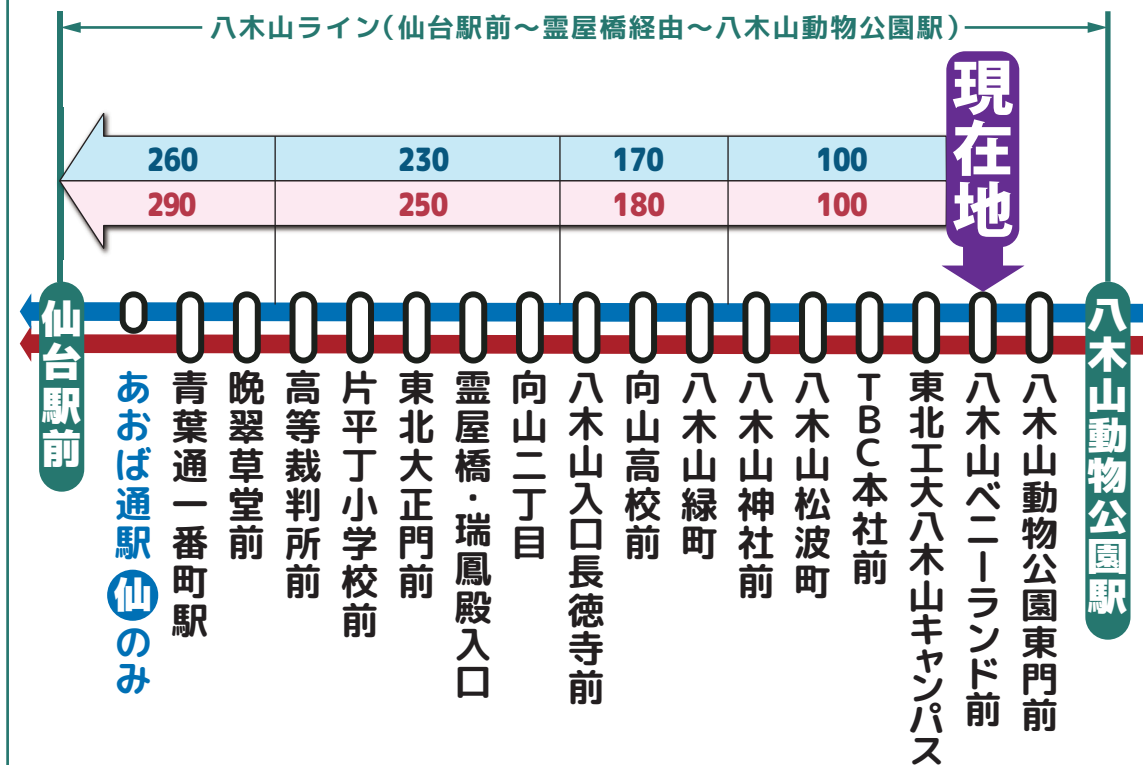

凡例

← 180 仙台市バス運賃
160 宮城交通バス運賃

運行事業者により運賃が異なります。

- ← 仙台市営バス
  - 仙〔霊屋橋経由〕仙台駅行 S701系統
  - 交〔霊屋橋・定禅寺通市役所経由〕交通局東北大学病院行 J701・J704・J706系統
- ← 宮城交通バス
  - 仙〔霊屋橋・青葉通一番町〕仙台駅前行

※仙台駅方面へ向かうバスは、この時刻表に表記している路線以外に、愛宕大橋経由などの路線もあります。

ご注意

※定期券(仙台市バス・宮城交通バス)、学都仙台フリーパス(仙台市バス)は、各運行事業者のみ使用可能です。
※GWやお盆、年末年始期間中の運行状況については各運行事業者のお知らせをご確認ください。