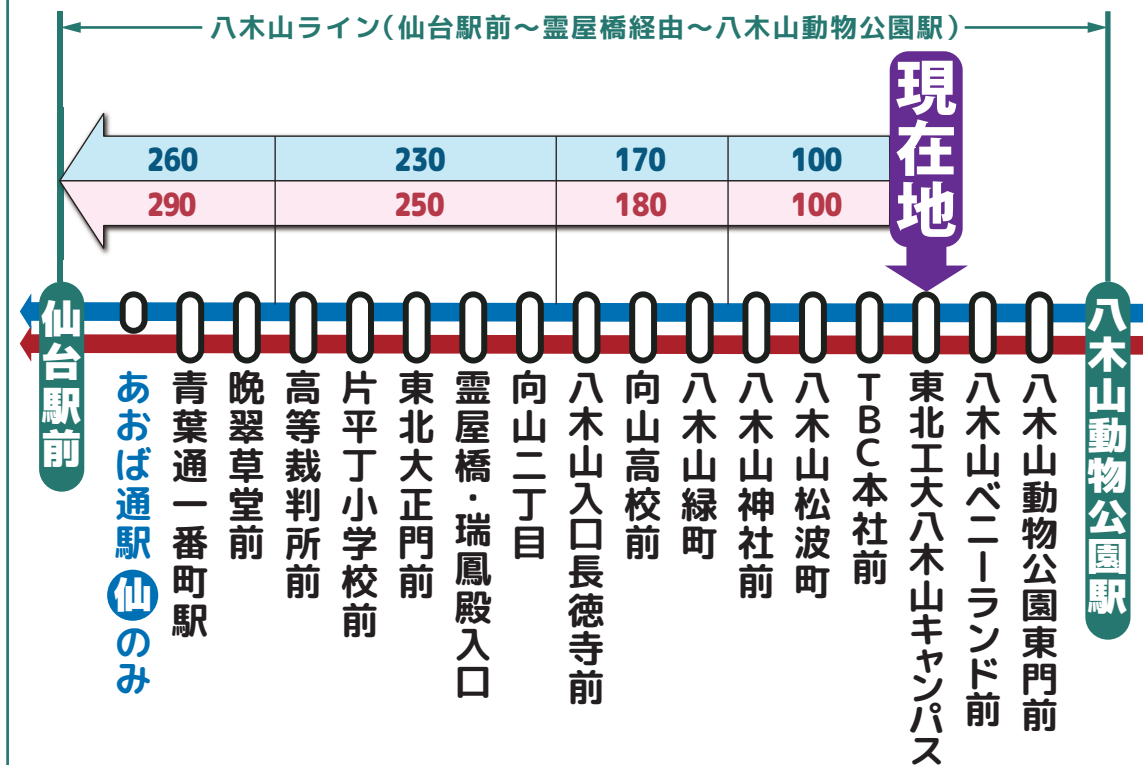

凡例

← 180 仙台市バス運賃
160 宮城交通バス運賃

運行事業者により運賃が異なります。

- ← 仙台市営バス
  - 仙〔霊屋橋経由〕仙台駅行 S701系統
  - 交〔霊屋橋・定禅寺通市役所経由〕交通局東北大学病院行 J701・J704・J706系統
- ← 宮城交通バス
  - 仙〔霊屋橋・青葉通一番町〕仙台駅前行

※仙台駅方面へ向かうバスは、この時刻表に表記している路線以外に、愛宕大橋経由などの路線もあります。

ご注意

※定期券(仙台市バス・宮城交通バス)、学都仙台フリーパス(仙台市バス)は、各運行事業者のみ使用可能です。
※GWやお盆、年末年始期間中の運行状況については各運行事業者のお知らせをご確認ください。