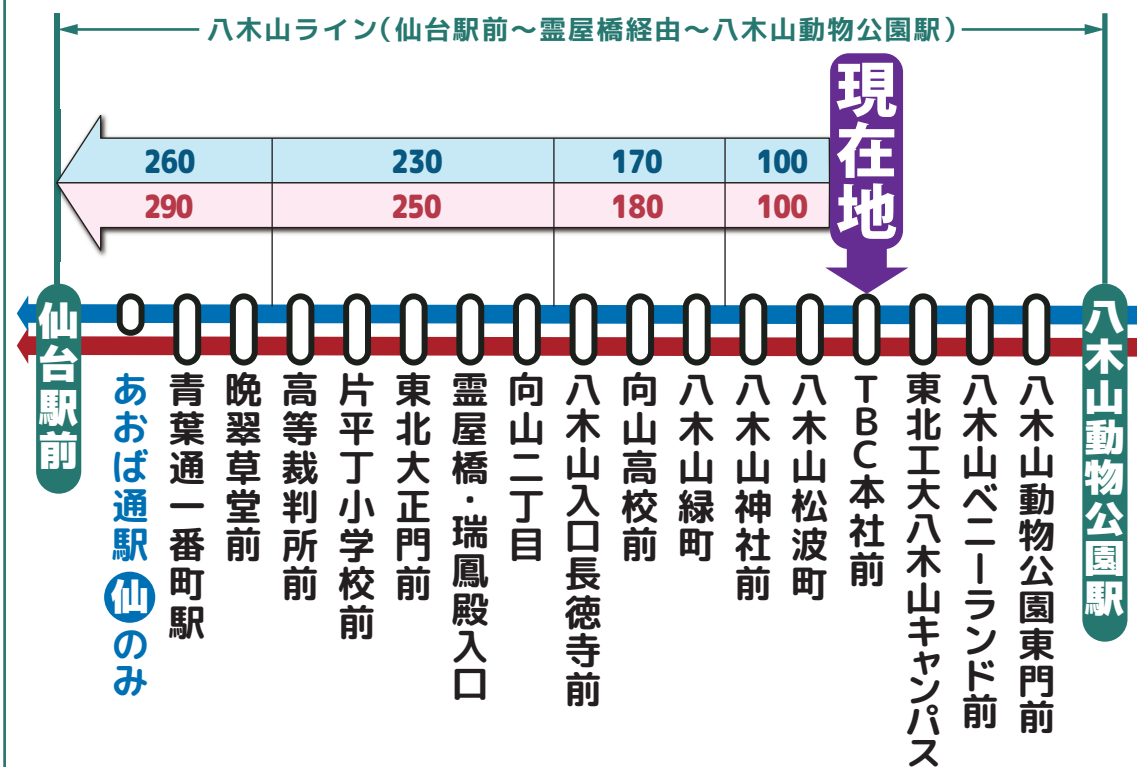

時刻調整区間

# 八木山ライン 統合時刻表

協力してダイヤ調整を行いました!

調整時間帯

## 7時台~20時台

(土曜日は8時台~20時台)

宮城交通(株)

仙台市交通局

WEB版 ▶

現在、仙台市交通局・宮城交通(株)が運行している、「仙台駅前~霊屋橋経由~八木山動物公園駅」間を指す呼称です。

〔仙台駅方面〕(平日)	6	7	8	9	10	11	12	13	14	15	16	17	18	19	20	21
交18		仙10	仙02 交03 交09	交10	交10 仙19	交10 仙19	仙10 仙19	仙10 仙19	交10 仙19	仙10 仙19	仙10 仙19	交10 仙27	交10	交19	交05	交14
交30			交29	交27	仙27	仙27	仙27	仙27	仙27	仙27	交29	仙27	交27	仙27	仙24	
仙40		仙40	仙40	仙40	交40	交40	交40	交40	仙40	仙40	交40	仙36 交40	仙40	交41	仙33	
仙51		仙55	仙55	仙55	仙55	仙55	仙55	仙55	仙55	仙55	仙55	仙57	仙56		仙52	
交55		交57	交57	交57	交57	交57	交57	交57	交57	交57	交57	交59	仙57	仙57		

この区間は仙台市交通局と宮城交通(株)とで、バスの待ち時間短縮や、覚えやすい時刻表にする調整を行っています。

〔仙台駅方面〕(土)	6	7	8	9	10	11	12	13	14	15	16	17	18	19	20	21
交34	交08	交08	交06 仙08	交08	仙04 交08	交08	交08	交08	交08	交08	交08	交08	仙08	交19	交09	交09
交38	交23	仙29 交31	交33	交23	仙23 交26	交23	交23	交23	交23	交23	交23	仙23 交28	交23	仙23	仙23	
交49	交38	仙38	仙38	仙38	仙38	仙38	仙38	仙38	仙38	仙38	仙38	仙38	仙38	交44	交39	
仙53	交45	交53	交53	交46	交46	交46	交46	交46	交46	交46	交46	交46	交48	仙53	仙53	仙53
	仙53	交53	交53	仙53	仙53	仙57	仙53	仙53	仙53	仙53	仙53	交53	仙53	仙53	仙53	