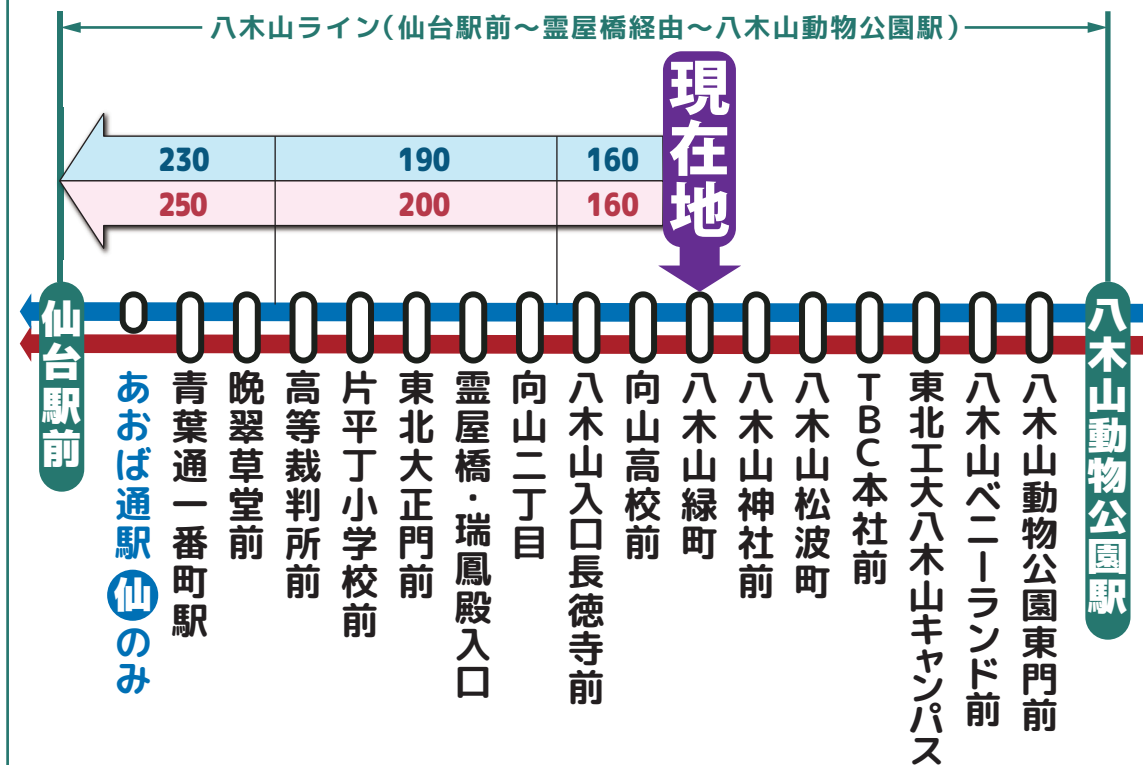

凡例

← 180 仙台市バス運賃
160 宮城交通バス運賃

運行事業者により運賃が異なります。

- ← 仙台市営バス
  - 仙〔霊屋橋経由〕仙台駅行 S701系統
  - 交〔霊屋橋・定禅寺通市役所経由〕交通局東北大学病院行 J701・J704・J706系統
- ← 宮城交通バス
  - 仙〔霊屋橋・青葉通一番町〕仙台駅前行

※仙台駅方面へ向かうバスは、この時刻表に表記している路線以外に、愛宕大橋経由などの路線もあります。

ご注意

※定期券(仙台市バス・宮城交通バス)、学都仙台フリーパス(仙台市バス)は、各運行事業者のみ使用可能です。
※GWやお盆、年末年始期間中の運行状況については各運行事業者のお知らせをご確認ください。