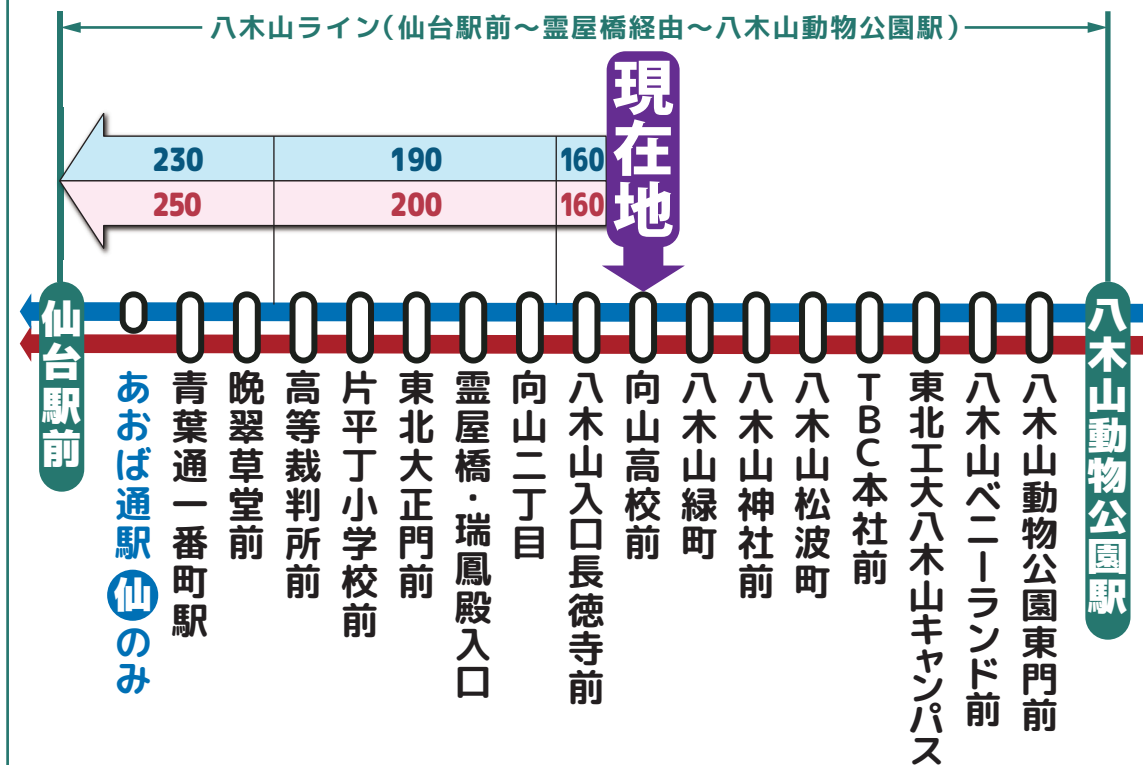

時刻調整区間

# 八木山ライン 統合時刻表

協力してダイヤ調整を行いました!

調整時間帯

## 7時台~20時台

(土曜日は8時台~20時台)

宮城交通(株)

仙台市交通局

WEB版 ▶

現在、仙台市交通局・宮城交通(株)が運行している、「仙台駅前~霊屋橋経由~八木山動物公園駅」間を指す呼称です。

6	7	8	9	10	11	12	13	14	15	16	17	18	19	20	21
		仙06 交08 交14	交01 交14	交01 交14	交00 交13	交00 仙13	交00 仙13	交00 仙13	交00 仙13	交00 仙14	交01 交14	仙01 交03 交14	仙00 仙01	仙01 交07	
交21	仙14	交14	交14	仙23	仙23	仙23	仙23	仙23	仙23	仙23			交21	仙26	交16
	交34	交34	交31	仙31	仙31	仙31	仙31	仙31	仙30	仙31	仙31	交31	仙31	仙37	
	仙44	仙44	仙44	交43	交43	交43	交43	仙43	仙44	交44	仙40	仙44	交43	仙56	交45
交58	仙56	仙59	仙59	仙59	仙59	仙59	仙59	仙59	仙59	仙59					

この区間は仙台市交通局と宮城交通(株)とで、バスの待ち時間短縮や、覚えやすい時刻表にする調整を行っています。