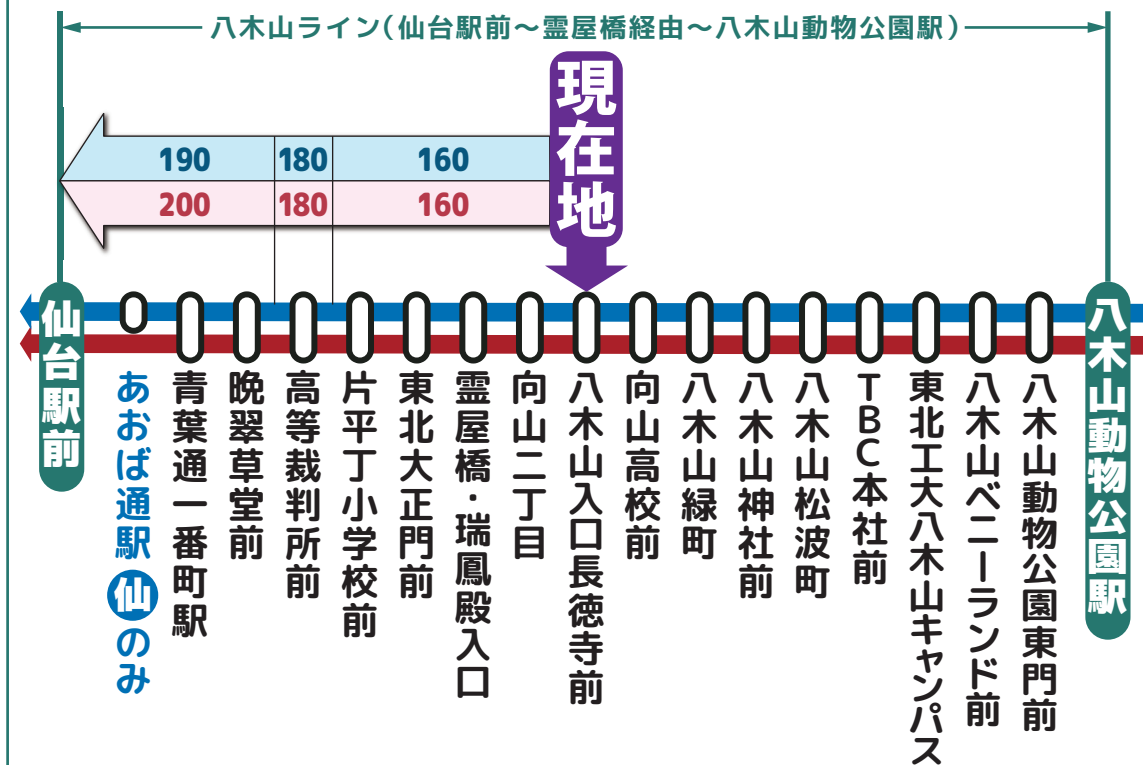

凡例

← 180 仙台市バス運賃
160 宮城交通バス運賃

運行事業者により運賃が異なります。

- ← 仙台市営バス
  - 仙〔霊屋橋経由〕仙台駅行 S701系統
  - 交〔霊屋橋・定禅寺通市役所経由〕交通局東北大学病院行 J701・J704・J706系統
- ← 宮城交通バス
  - 仙〔霊屋橋・青葉通一番町〕仙台駅前行

※仙台駅方面へ向かうバスは、この時刻表に表記している路線以外に、愛宕大橋経由などの路線もあります。

ご注意

※定期券(仙台市バス・宮城交通バス)、学都仙台フリーパス(仙台市バス)は、各運行事業者のみ使用可能です。

※GWやお盆、年末年始期間中の運行状況については各運行事業者のお知らせをご確認ください。