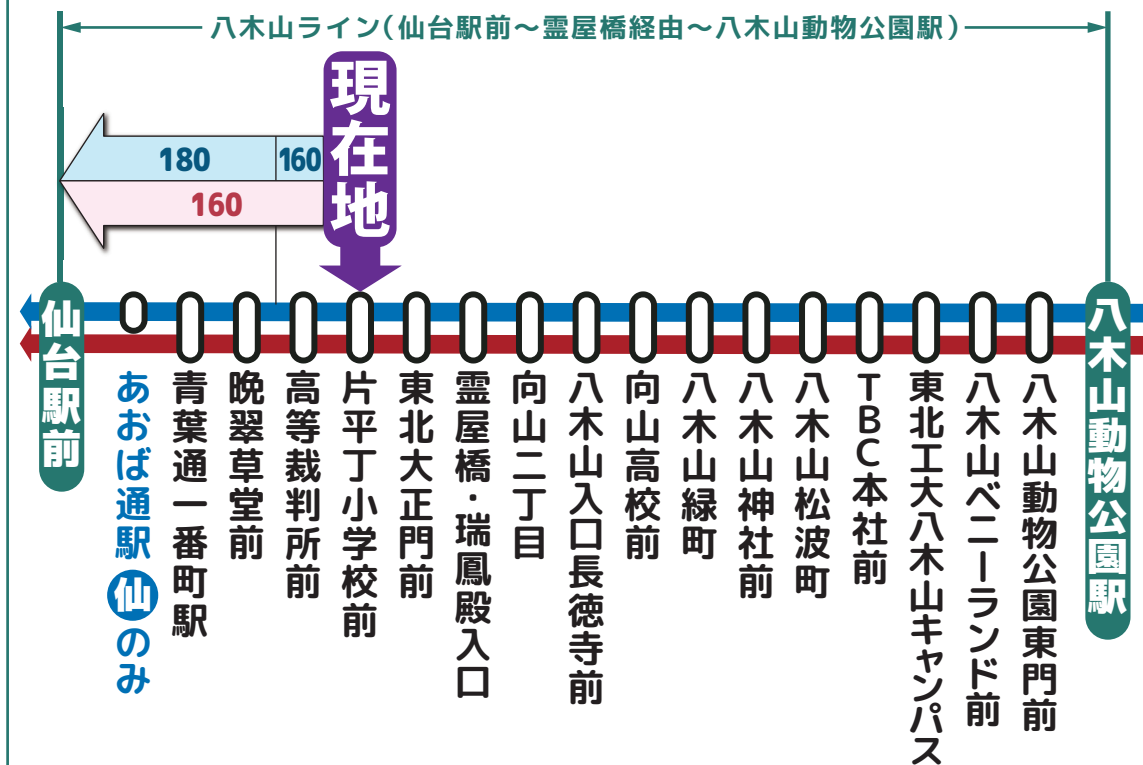

凡例

180 仙台市バス運賃
160 宮城交通バス運賃

運行事業者により運賃が異なります。

- ← 仙台市営バス
  - 仙〔霊屋橋経由〕仙台駅行 S701系統
  - 交〔霊屋橋・定禅寺通市役所経由〕交通局東北大学病院行 J701・J704・J706系統
- ← 宮城交通バス
  - 仙〔霊屋橋・青葉通一番町〕仙台駅前行

※仙台駅方面へ向かうバスは、この時刻表に表記している路線以外に、愛宕大橋経由などの路線もあります。

ご注意

※定期券(仙台市バス・宮城交通バス)、学都仙台フリーパス(仙台市バス)は、各運行事業者のみ使用可能です。

※GWやお盆、年末年始期間中の運行状況については各運行事業者のお知らせをご確認ください。