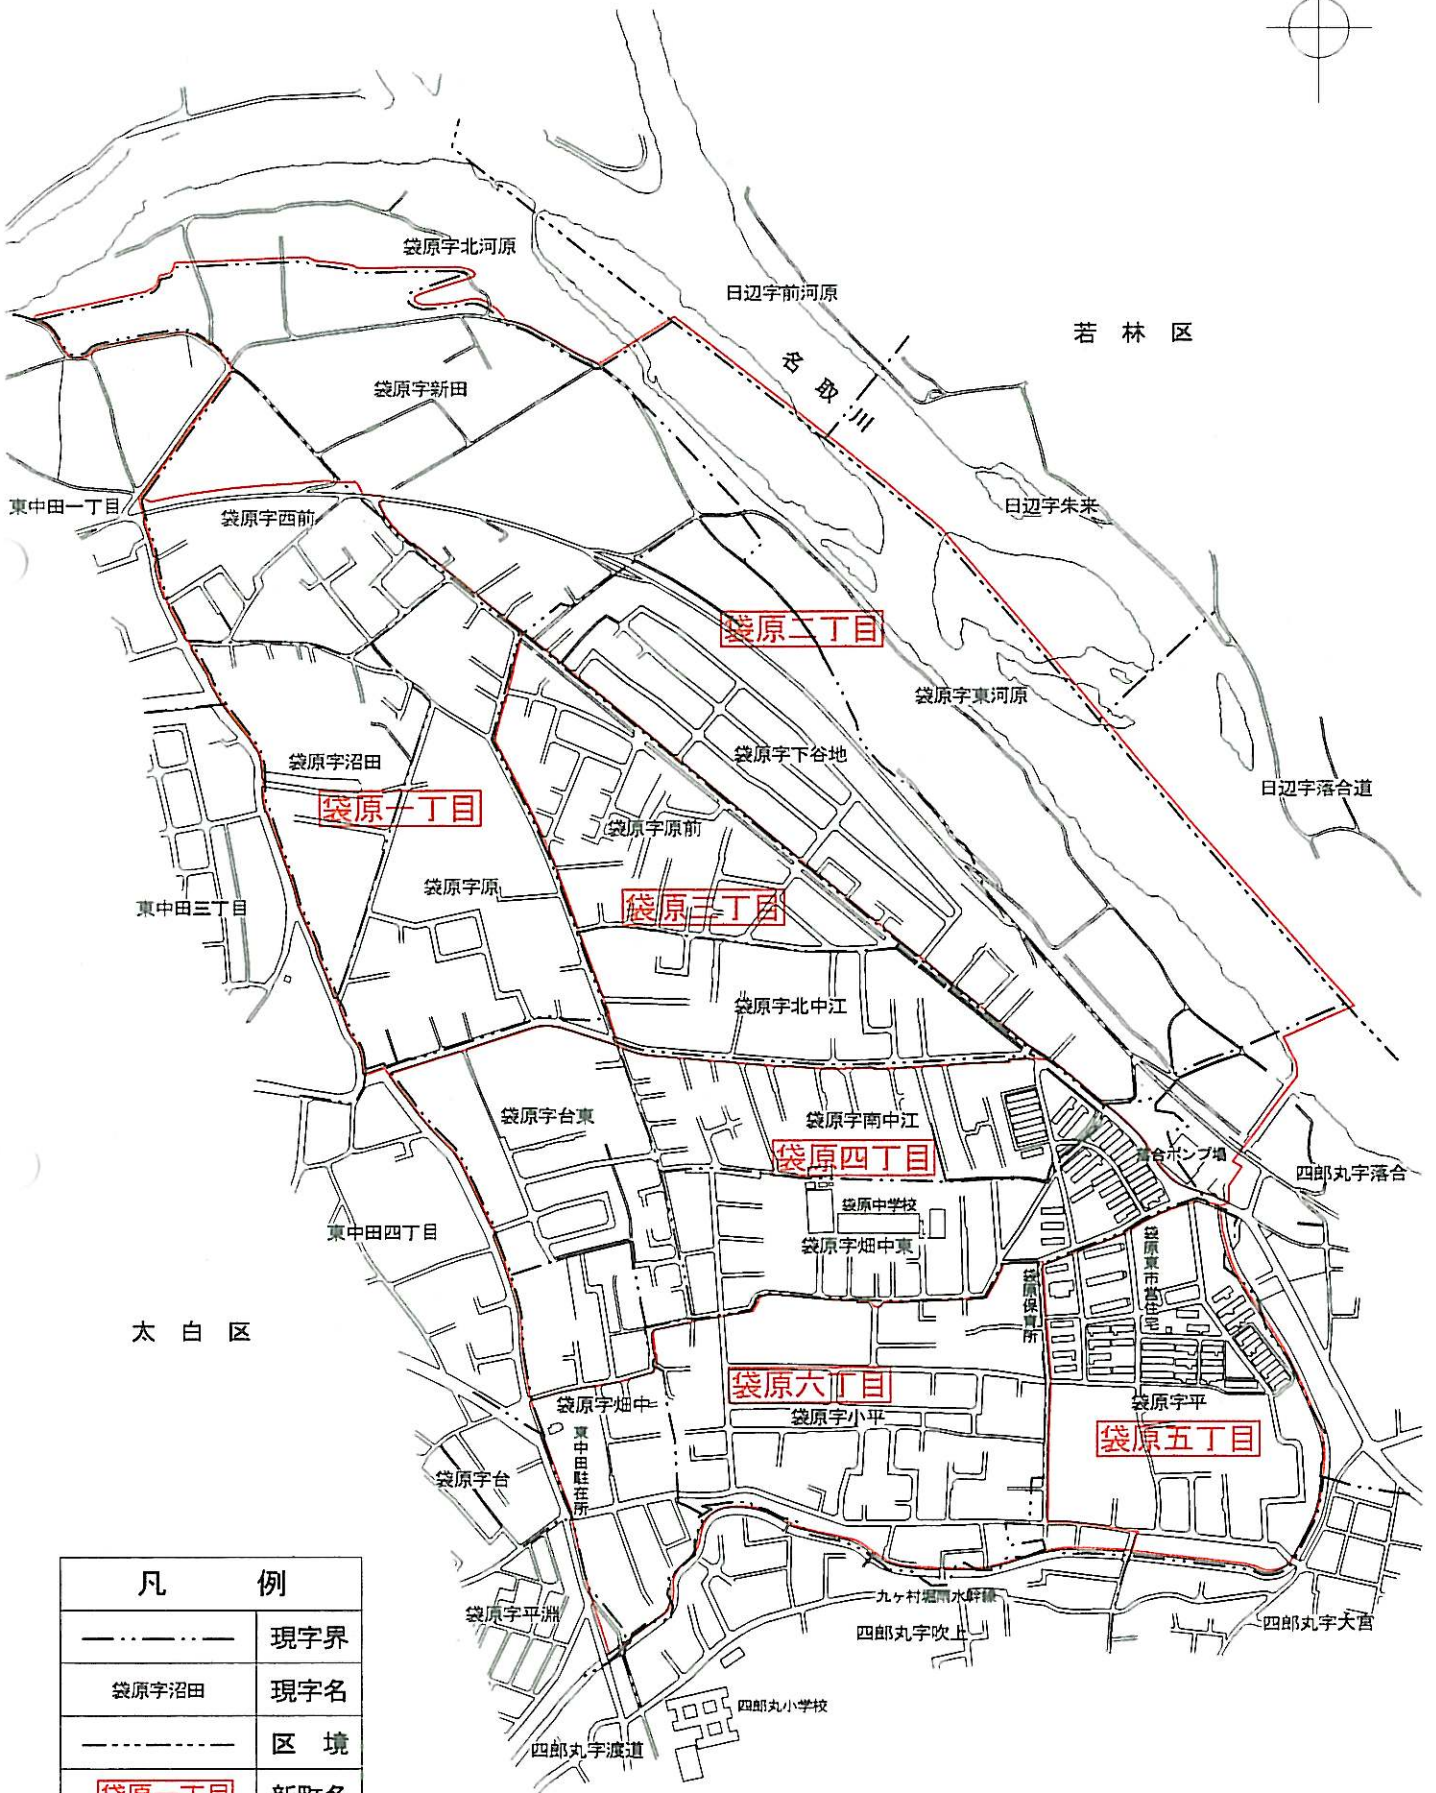

# 仙台市太白区袋原地区 (町名変更区域図)

凡 例	
— · — · — · —	現字界
袋原字沼田	現字名
-----	区 境
<b>袋原一丁目</b>	新町名
————	新町界

縮尺 1 : 8, 000