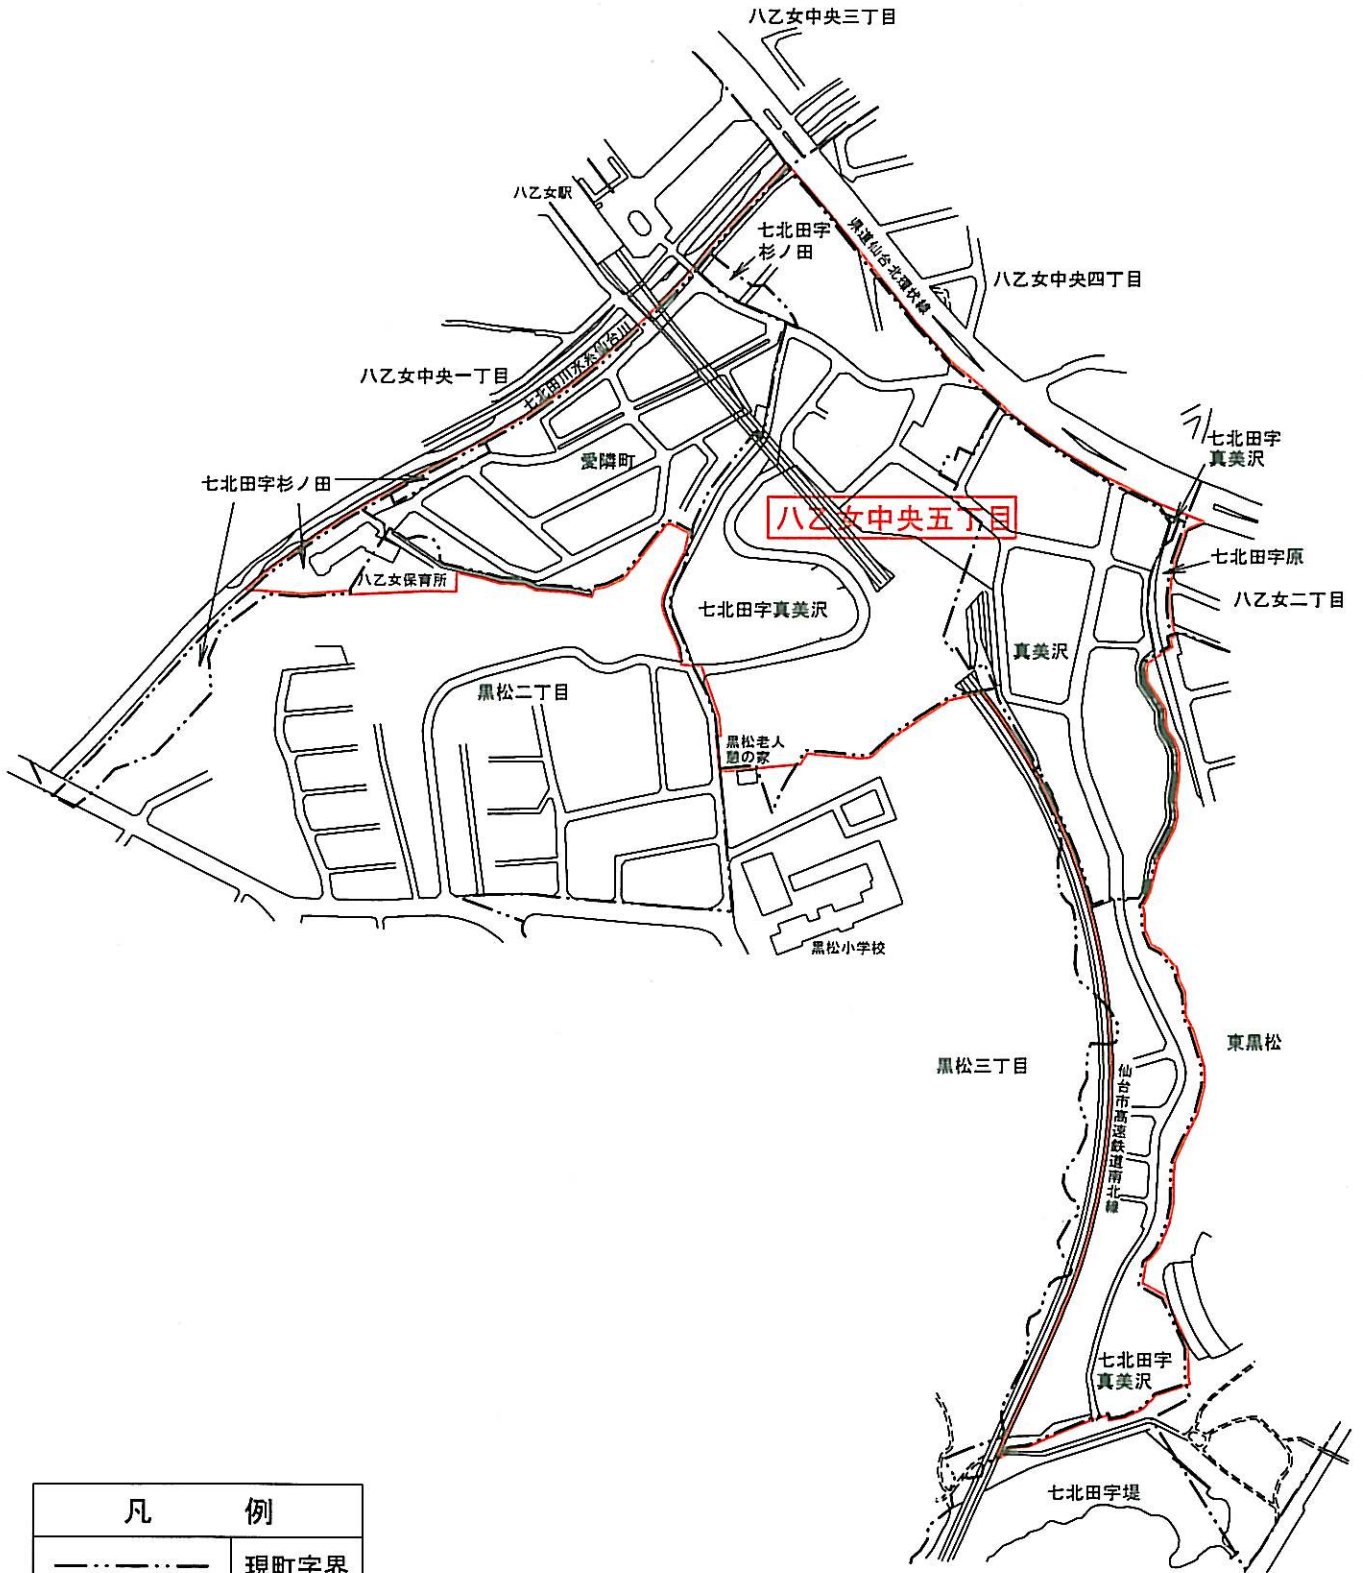

仙台市泉区真美沢地区 (町名変更区域図)

凡	例
— · · · —	現町字界
七北田字真美沢	現町字名
八乙女中央五丁目	新町名
—	新町界

縮尺 1 : 5,000