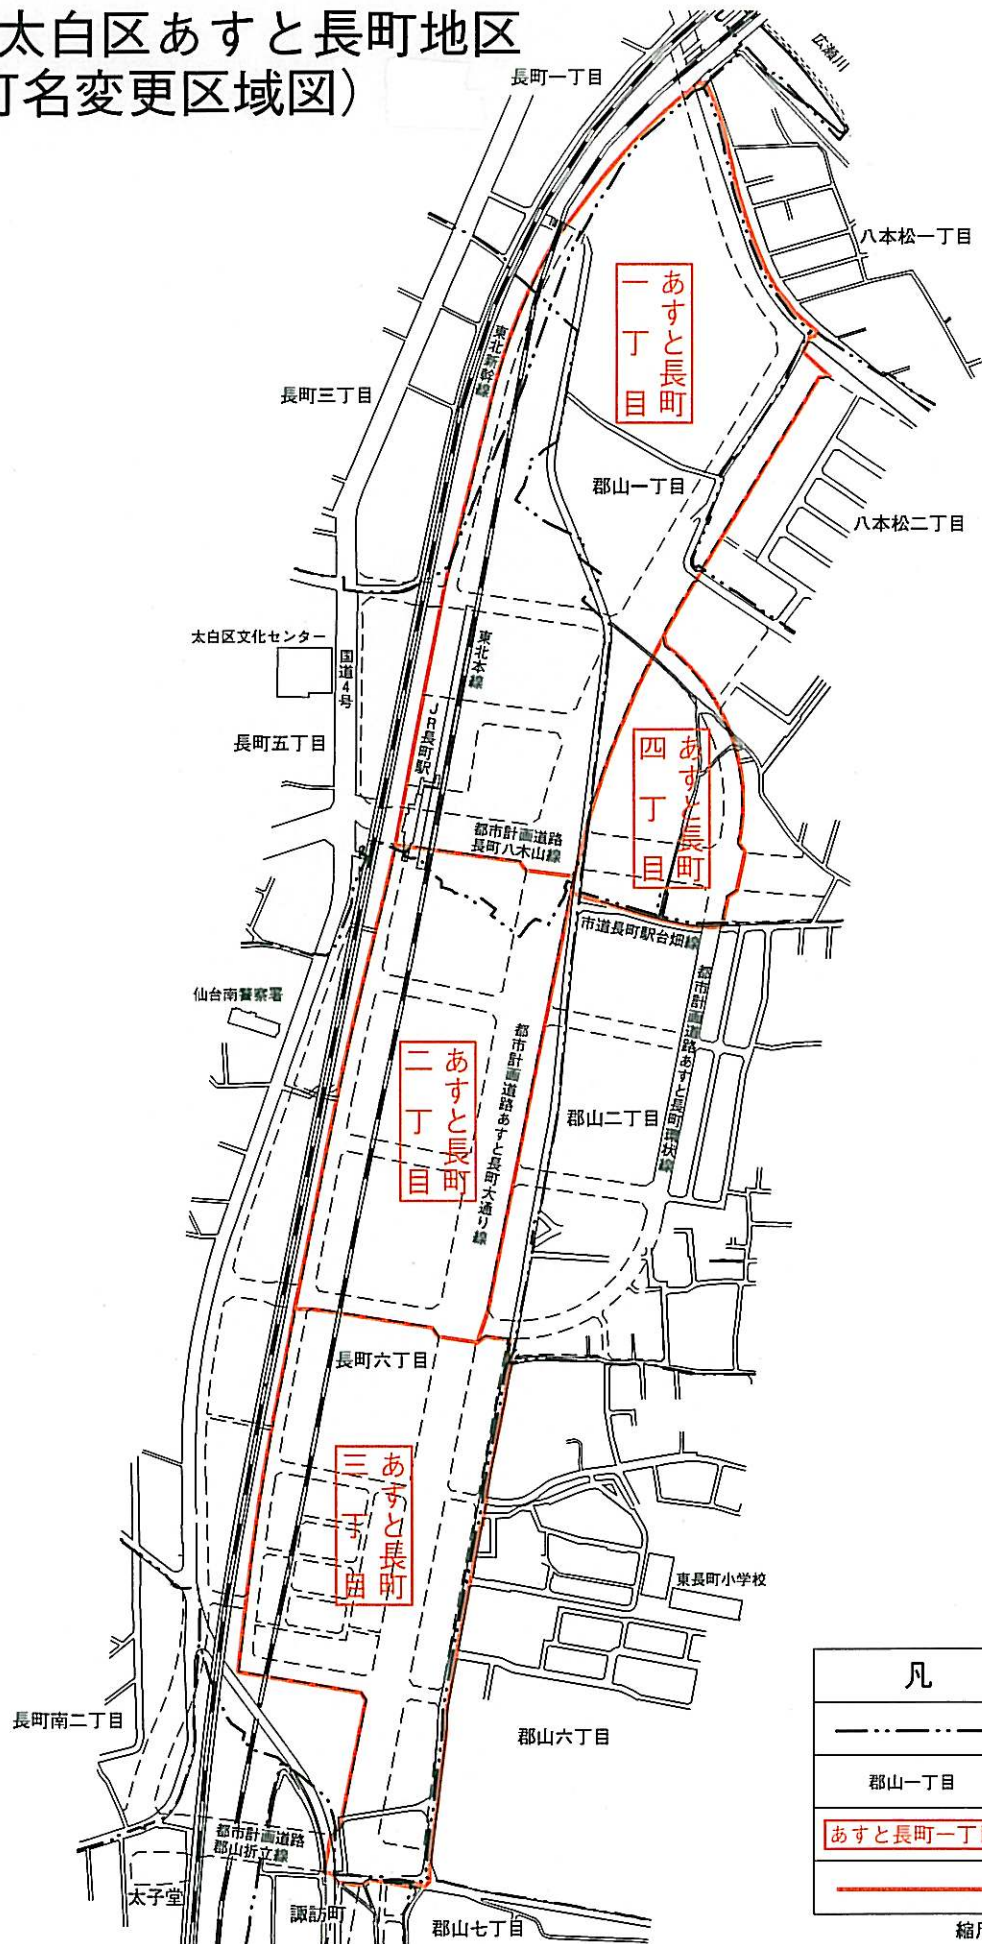

仙台市太白区あすと長町地区 (町名変更区域図)

凡 例	
-----	現町界
郡山一丁目	現町名
あすと長町一丁目	新町名
—————	新町界

縮尺 1 : 8, 000