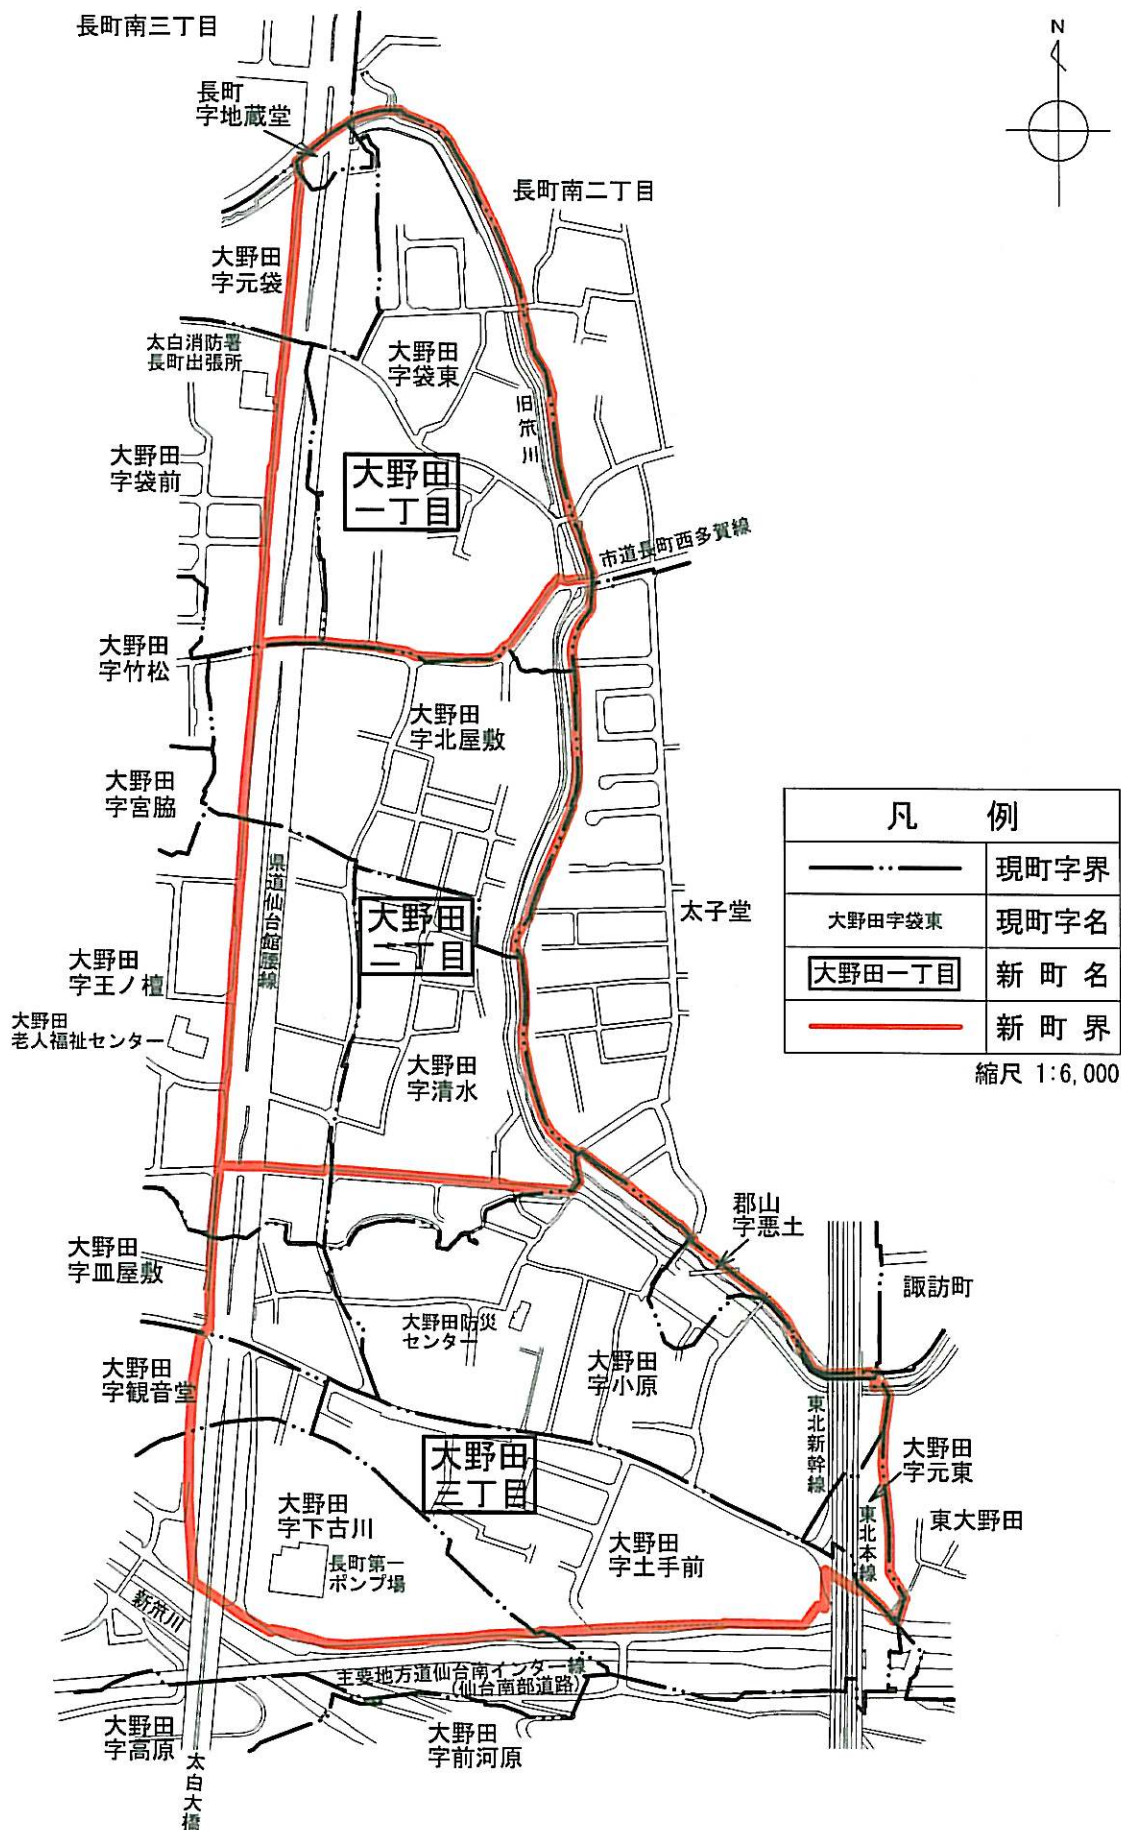

仙台市太白区大野田地区 (町名変更区域図)

凡 例	
———	現町字界
大野田字袋東	現町字名
大野田一丁目	新町名
—	新町界

縮尺 1:6,000