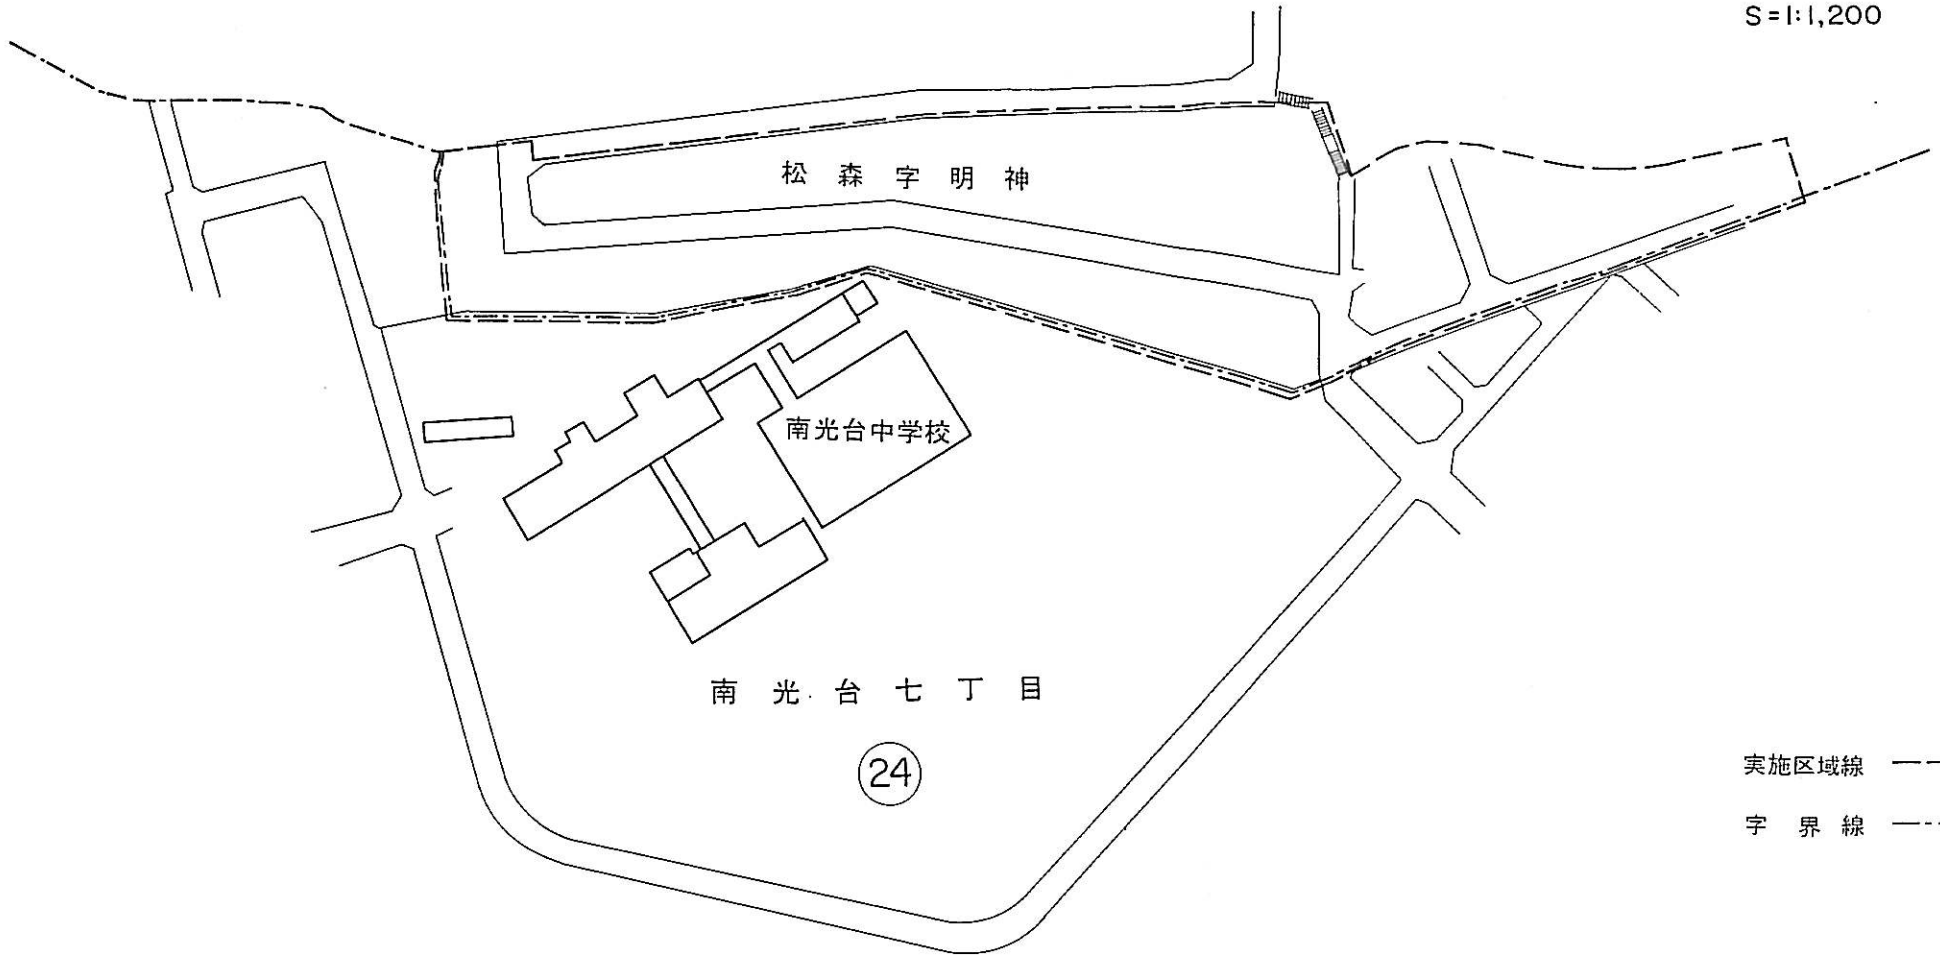

住居表示実施前

S=1:1,200

松森字明神

南光台中学校

南光台七丁目

24

実施区域線 ————

字界線 - · - · - ·

住居表示実施後

S=1:1,200

実施区域線 ————

字界線 - · - · - ·