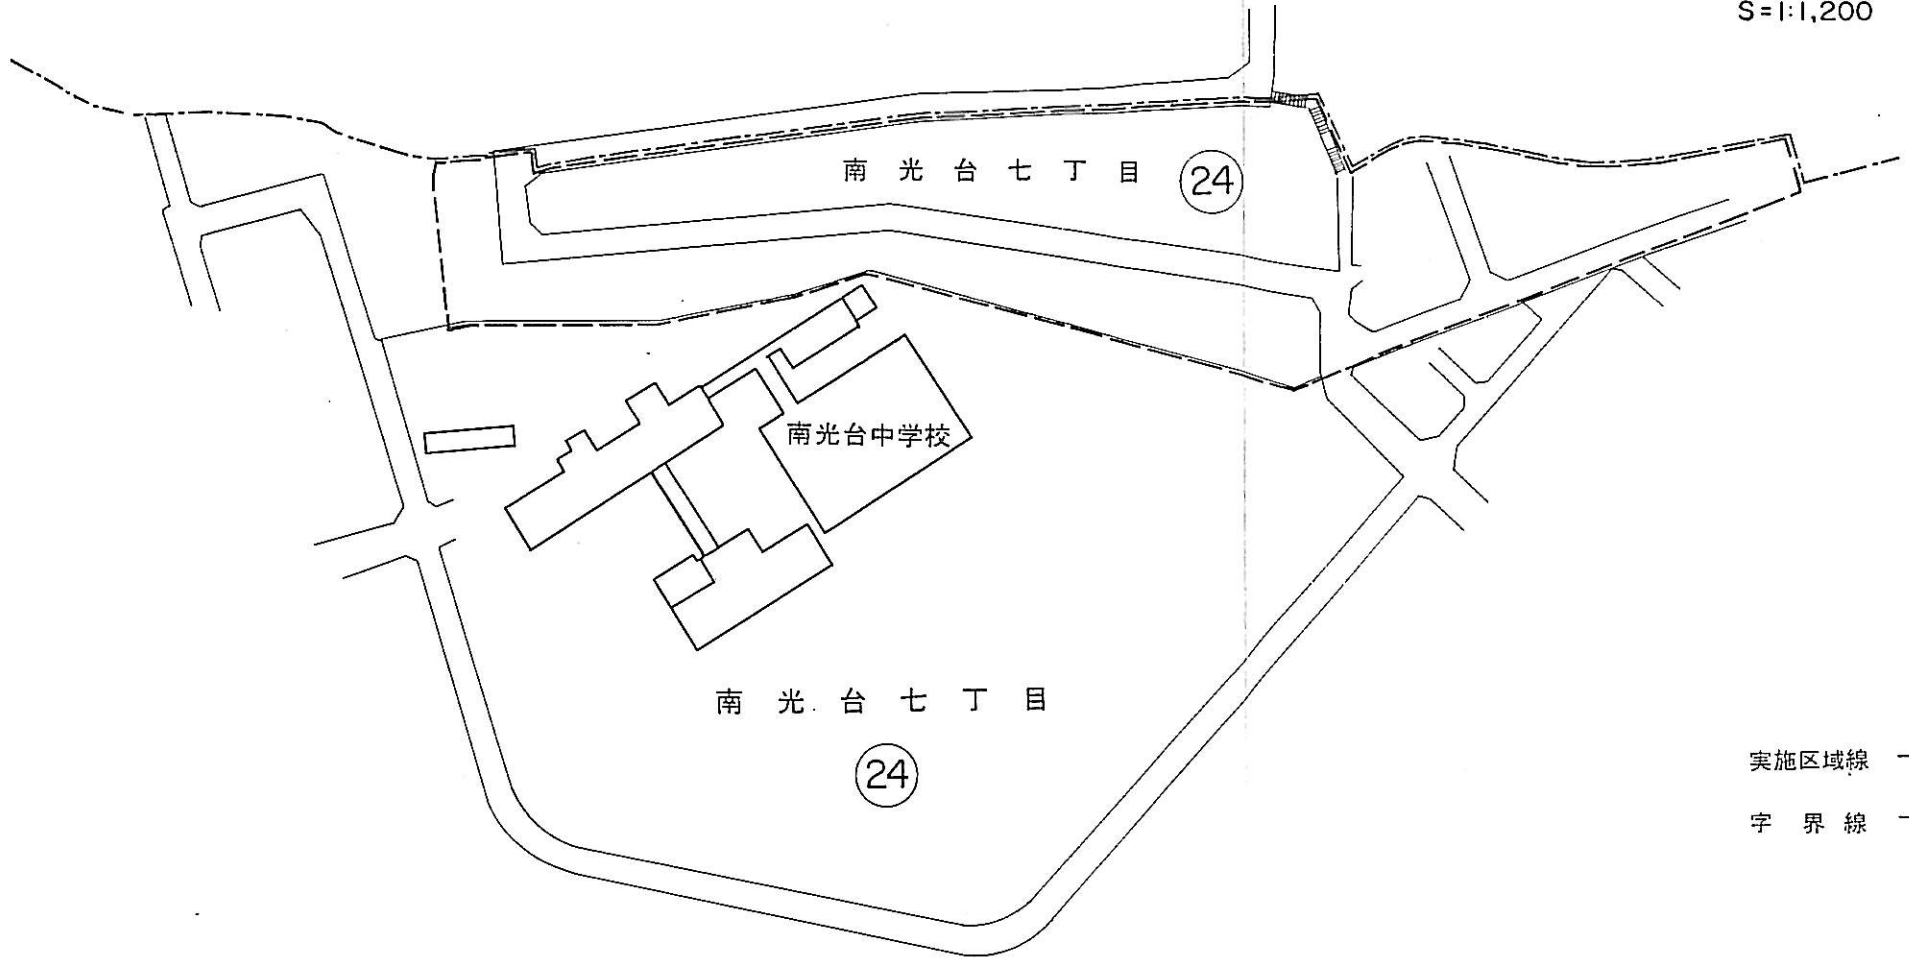

住居表示実施前

S=1:1,200

松森字明神

南光台中学校

南光台七丁目

24

実施区域線 ————

字界線 - · - · - ·

住居表示実施後

S=1:1,200

実施区域線 ————

字界線 - · - · - ·