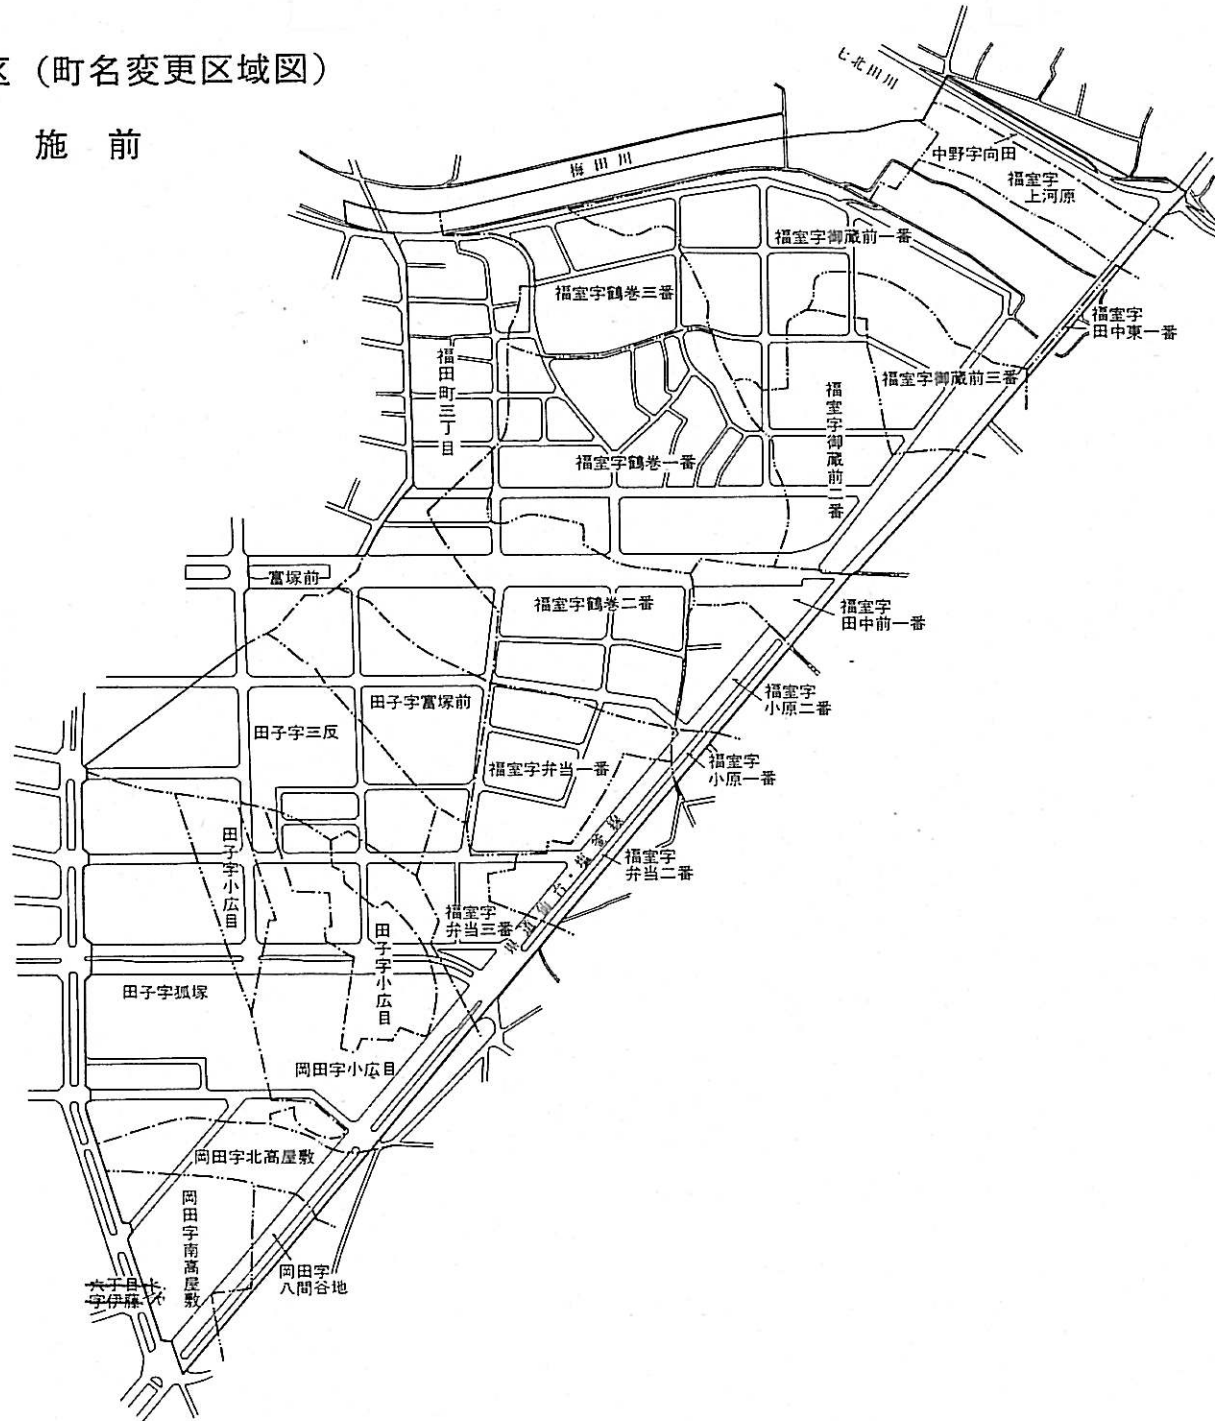

仙台市鶴巻地区 (町名変更区域図)

実施前

大字界 ————
小字界 ————

仙台市鶴巻地区（町名変更区域図）

実施後

新町界 ———