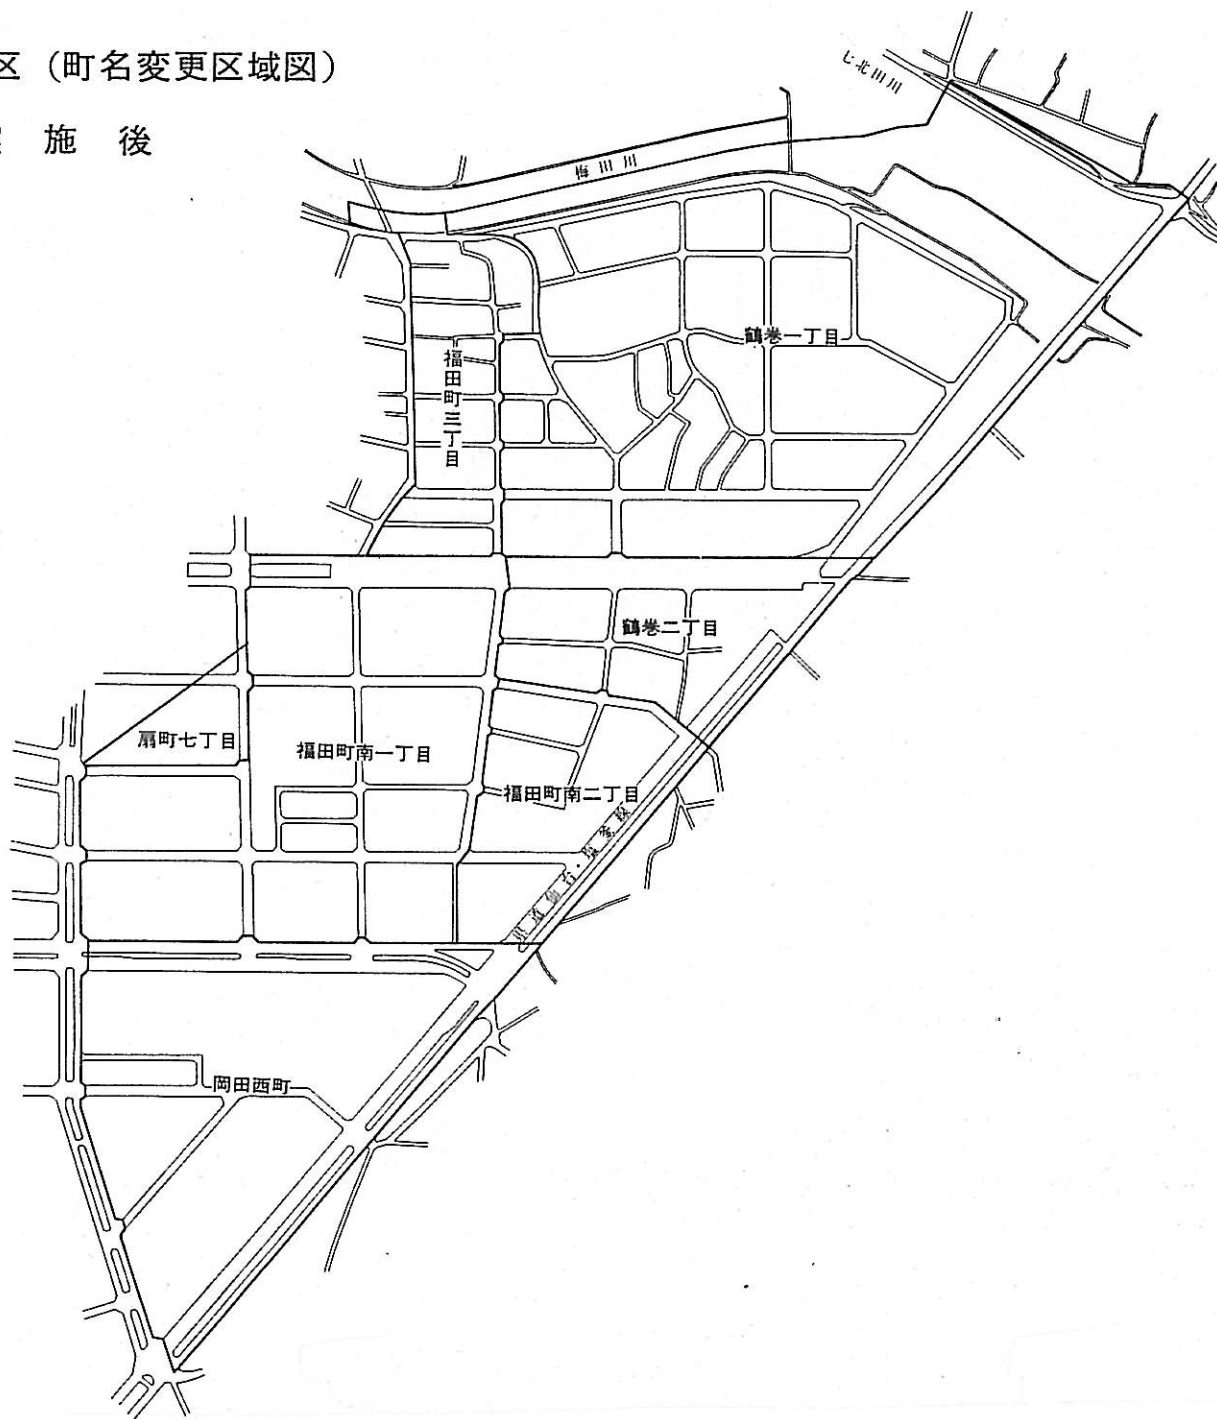

仙台市鶴巻地区 (町名変更区域図)

実施前

大字界 ————
小字界 ————

仙台市鶴巻地区（町名変更区域図）

実施後

新町界 ———