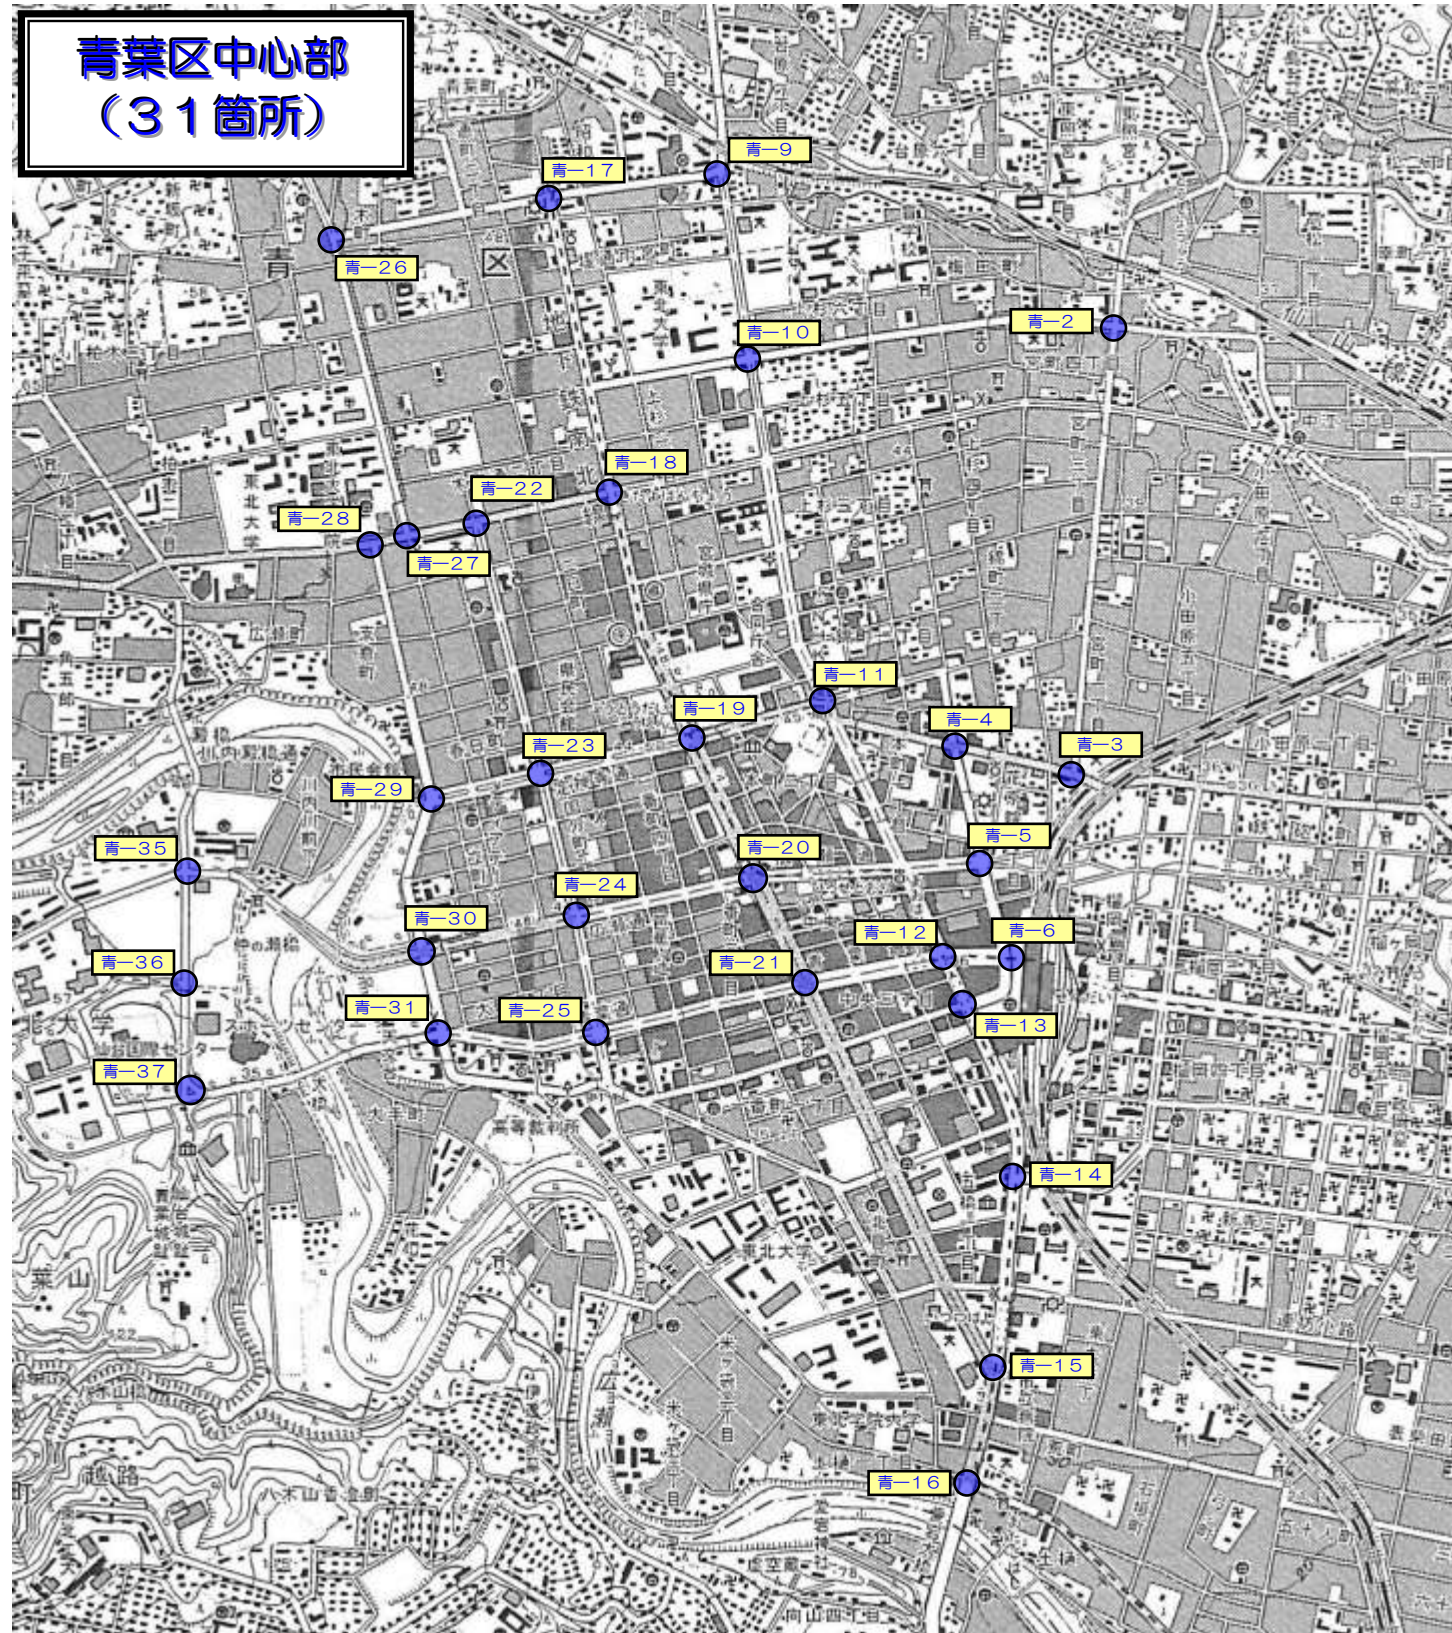

青葉区（中心部除く：14箇所）

交差点番号	交差点名称
青-1	小松島小学校前
青-7	北根三丁目
青-32	水の森三丁目
青-33	荒巻中央
青-34	荒巻本沢二丁目バス停前
青-38	仙台城址
青-39	青葉橋
青-40	応用物理学科前
青-41	大崎八幡神社入口
青-42	JR仙山線国見駅前
青-43	折立
青-44	大竹新田
青-45	愛子

▼ 交差点交通量調査地点（青葉区中心部）

交差点番号	交差点名称
青-2	宮町五丁目
青-3	宮町一丁目
青-4	花京院
青-5	宮城野橋
青-6	仙台駅前
青-8	台原二丁目
青-9	昭和町
青-10	上杉六丁目
青-11	錦町公園前
青-12	中央一丁目
青-13	バスプール前
青-14	五橋一丁目
青-15	市立病院前
青-16	愛宕大橋
青-17	通町二丁目
青-18	二日町
青-19	県庁市役所前
青-20	本町二丁目
青-21	中央三丁目
青-22	木町通小学校前
青-23	春日町
青-24	東北公済病院前
青-25	晩翠草堂前
青-26	木町
青-27	木町通一丁目
青-28	大学病院前
青-29	市民会館前
青-30	西公園前
青-31	大町
青-35	仙台第二高等学校前
青-36	東北大グラウンド前
青-37	仙台城址入口