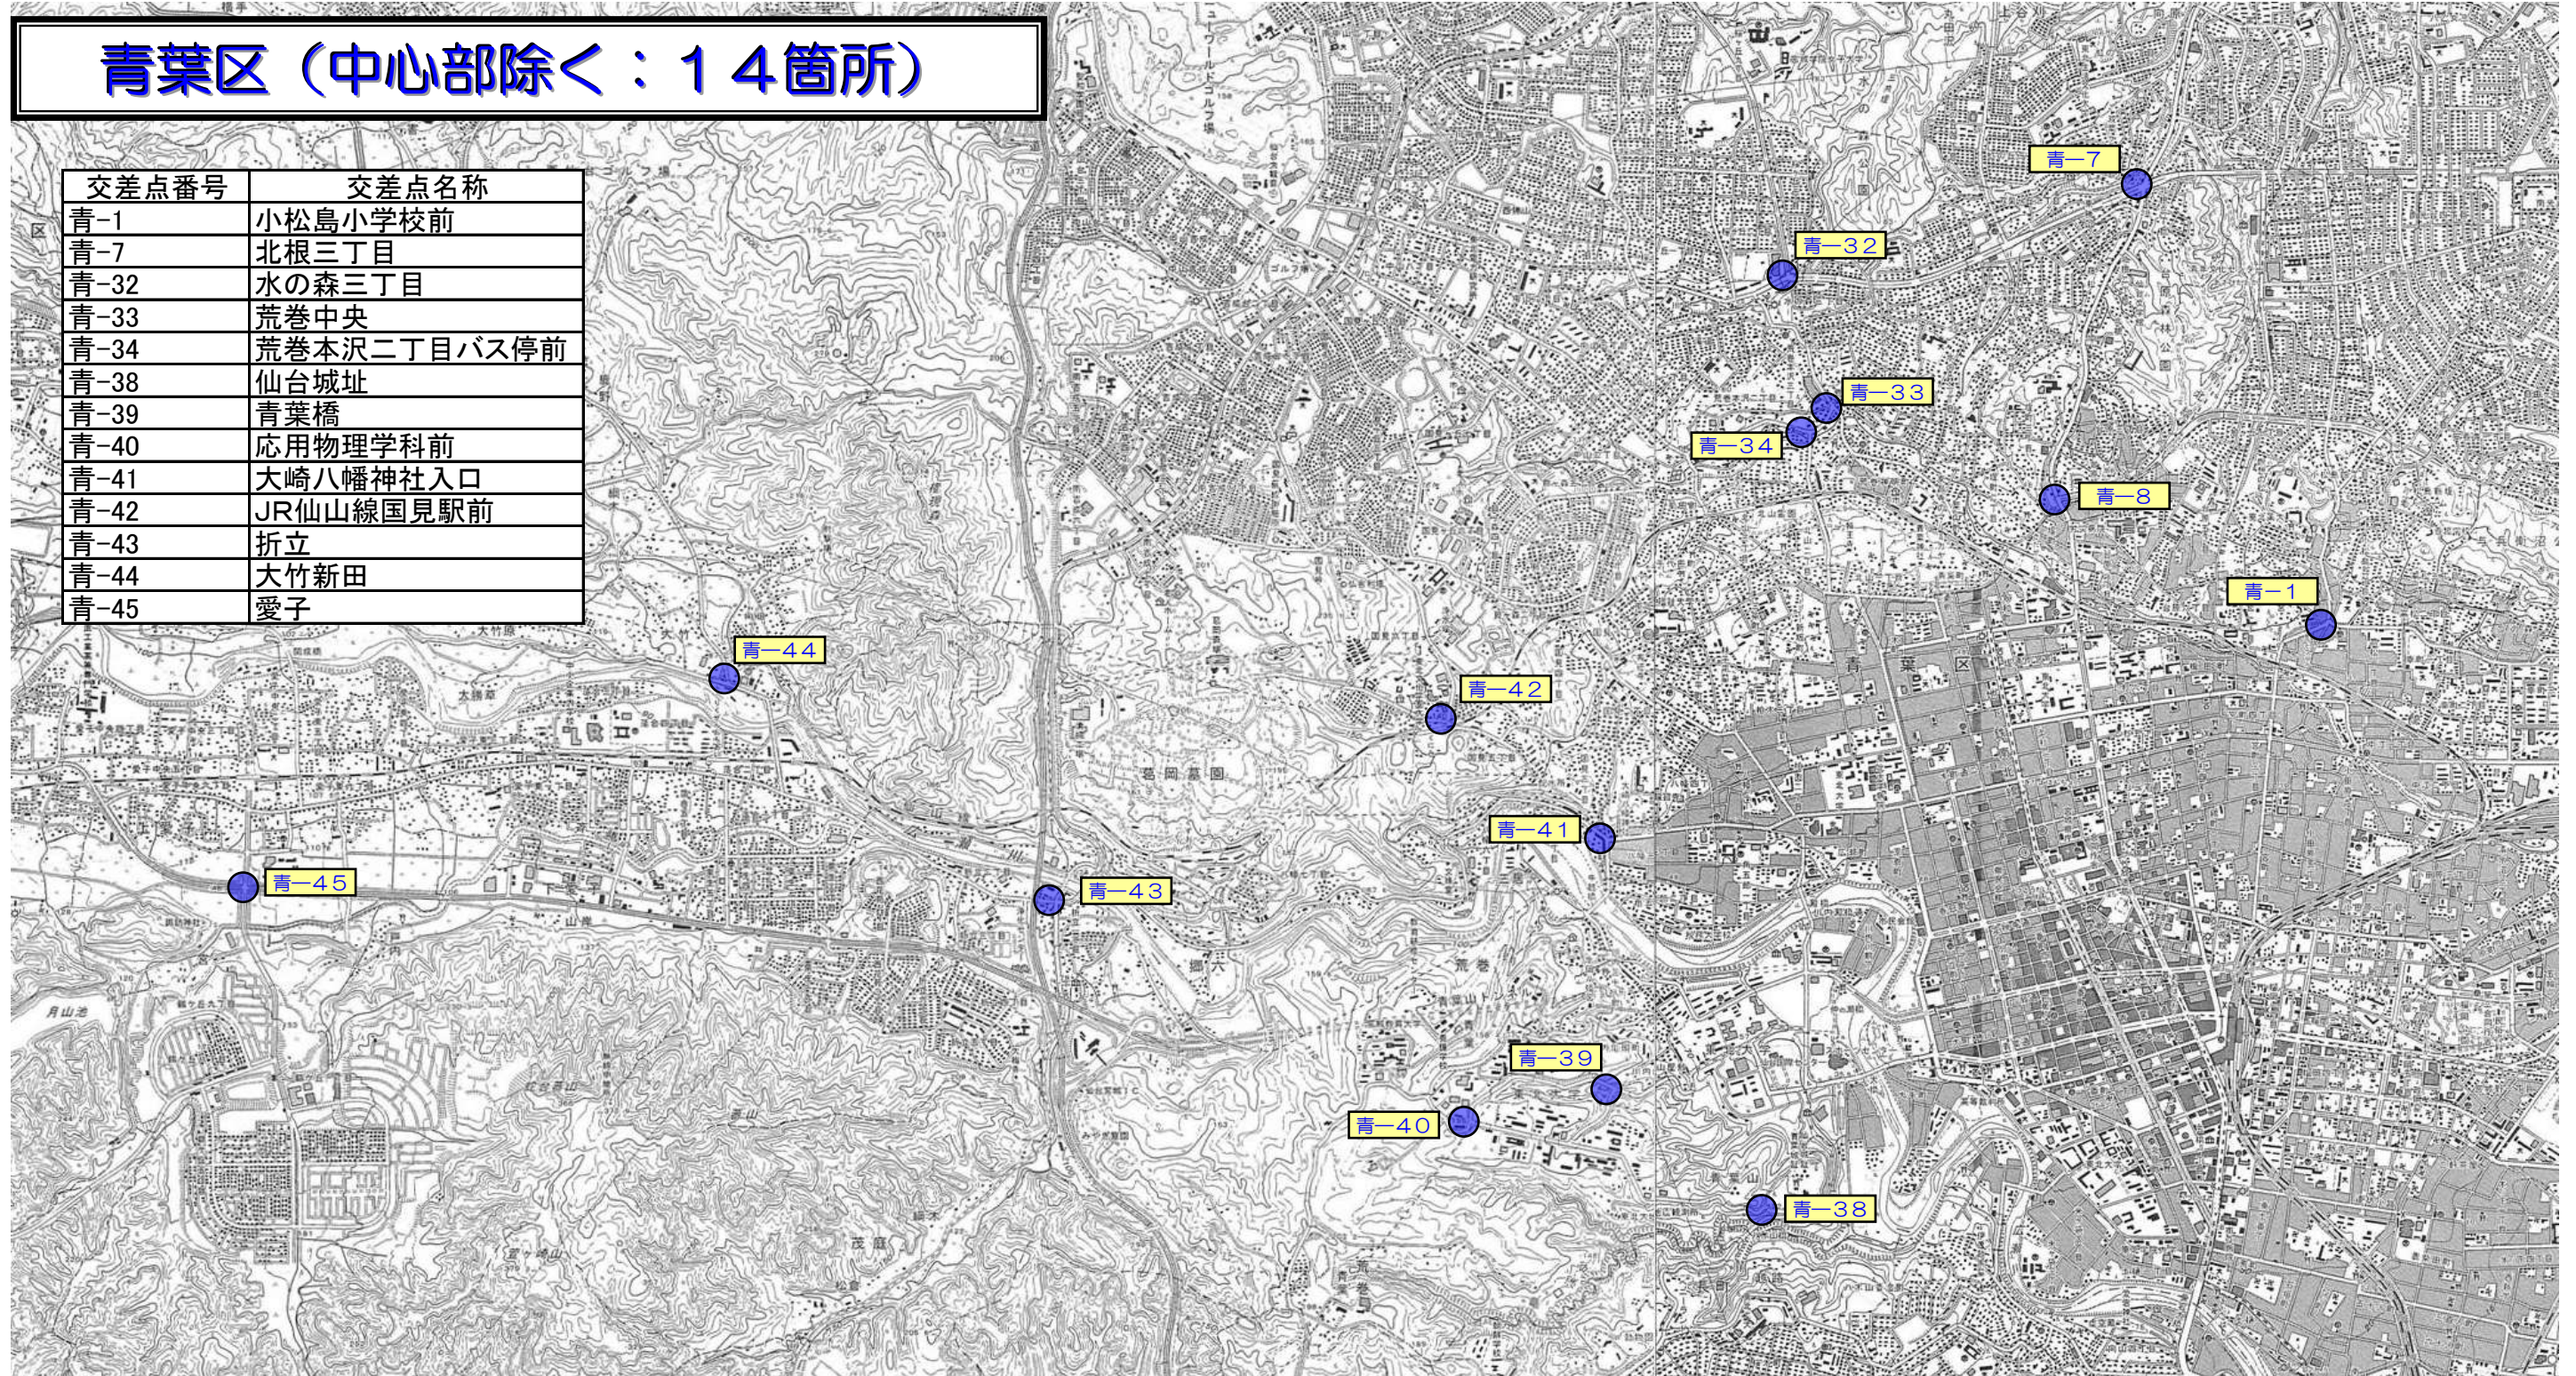

青葉区（中心部除く：14箇所）

交差点番号	交差点名称
青-1	小松島小学校前
青-7	北根三丁目
青-32	水の森三丁目
青-33	荒巻中央
青-34	荒巻本沢二丁目バス停前
青-38	仙台城址
青-39	青葉橋
青-40	応用物理学科前
青-41	大崎八幡神社入口
青-42	JR仙山線国見駅前
青-43	折立
青-44	大竹新田
青-45	愛子

▼ 交差点交通量調査地点（青葉区中心部）

交差点番号	交差点名称
青-2	宮町五丁目
青-3	宮町一丁目
青-4	花京院
青-5	宮城野橋
青-6	仙台駅前
青-8	台原二丁目
青-9	昭和町
青-10	上杉六丁目
青-11	錦町公園前
青-12	中央一丁目
青-13	バスプール前
青-14	五橋一丁目
青-15	市立病院前
青-16	愛宕大橋
青-17	通町二丁目
青-18	二日町
青-19	県庁市役所前
青-20	本町二丁目
青-21	中央三丁目
青-22	木町通小学校前
青-23	春日町
青-24	東北公済病院前
青-25	晩翠草堂前
青-26	木町
青-27	木町通一丁目
青-28	大学病院前
青-29	市民会館前
青-30	西公園前
青-31	大町
青-35	仙台第二高等学校前
青-36	東北大グラウンド前
青-37	仙台城址入口