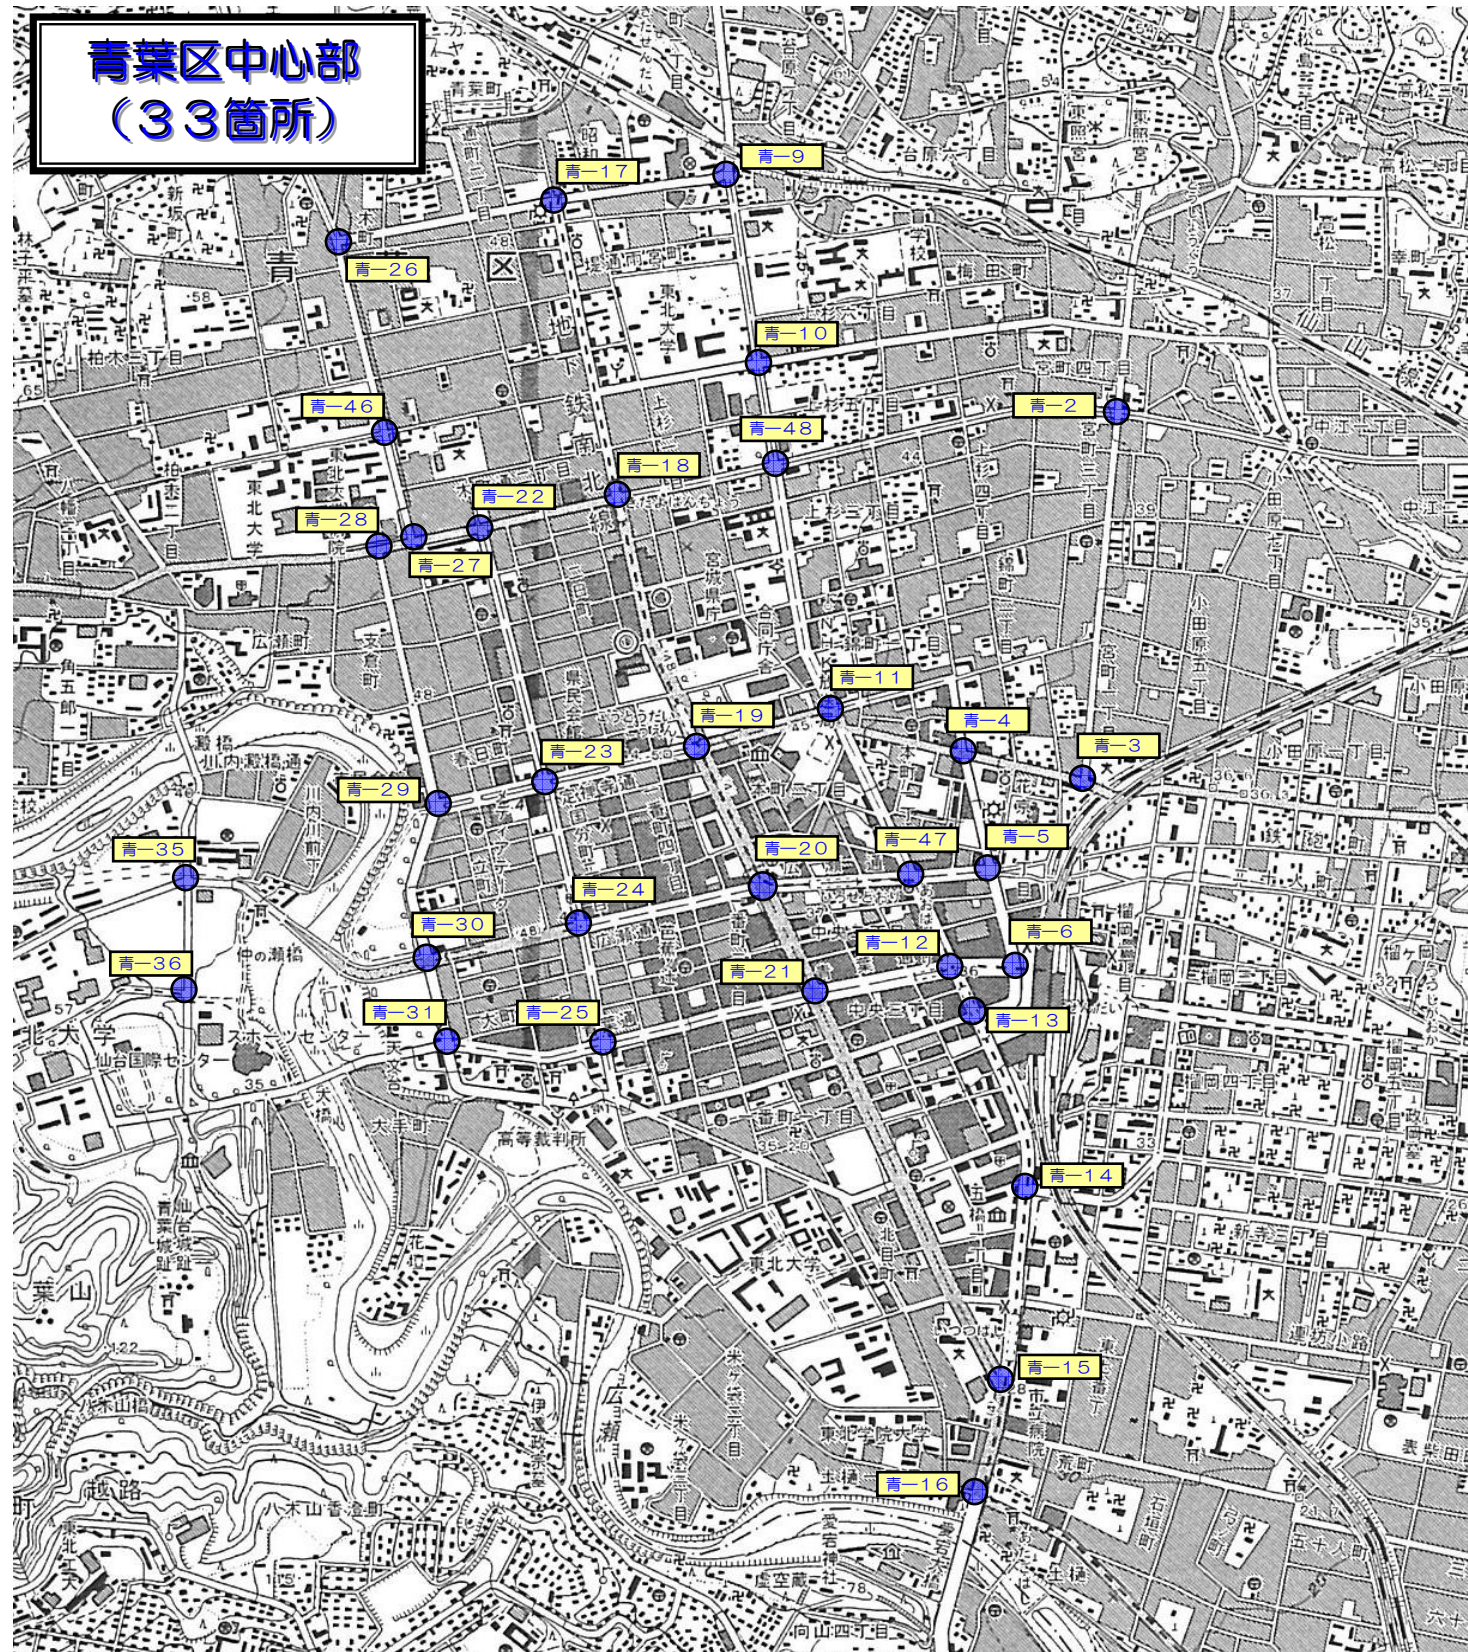

▼ 交差点交通量調査地点（青葉区広域）

青葉区（中心部除く：13箇所）

交差点番号	交差点名称
青-1	小松島小学校前
青-7	北根三丁目
青-8	台原二丁目
青-32	水の森三丁目
青-33	荒巻中央
青-34	荒巻本沢二丁目バス停
青-38	(欠番)
青-39	青葉橋
青-40	応用物理学科前
青-41	大崎八幡神社入口
青-42	JR仙山線国見駅前
青-43	折立
青-44	大竹新田
青-45	愛子

▼ 交差点交通量調査地点（青葉区中心部）

交差点番号	交差点名称
青-2	宮町三丁目
青-3	宮町一丁目
青-4	花京院
青-5	宮城野橋
青-6	仙台駅前
青-9	昭和町
青-10	上杉六丁目
青-11	錦町公園前
青-12	中央一丁目
青-13	バスプール前
青-14	五橋一丁目
青-15	市立病院前
青-16	愛宕大橋
青-17	通町二丁目
青-18	二日町
青-19	県庁市役所前
青-20	本町二丁目
青-21	中央三丁目
青-22	木町通小学校前
青-23	春日町
青-24	東北公済病院前
青-25	晩翠草堂前
青-26	木町
青-27	木町通一丁目
青-28	大学病院前
青-29	市民会館前
青-30	西公園前
青-31	大町
青-35	仙台第二高等学校前
青-36	東北大グラウンド前
青-37	(欠番)
青-46	東北大歯学部前
青-47	中央二丁目
青-48	上杉一丁目