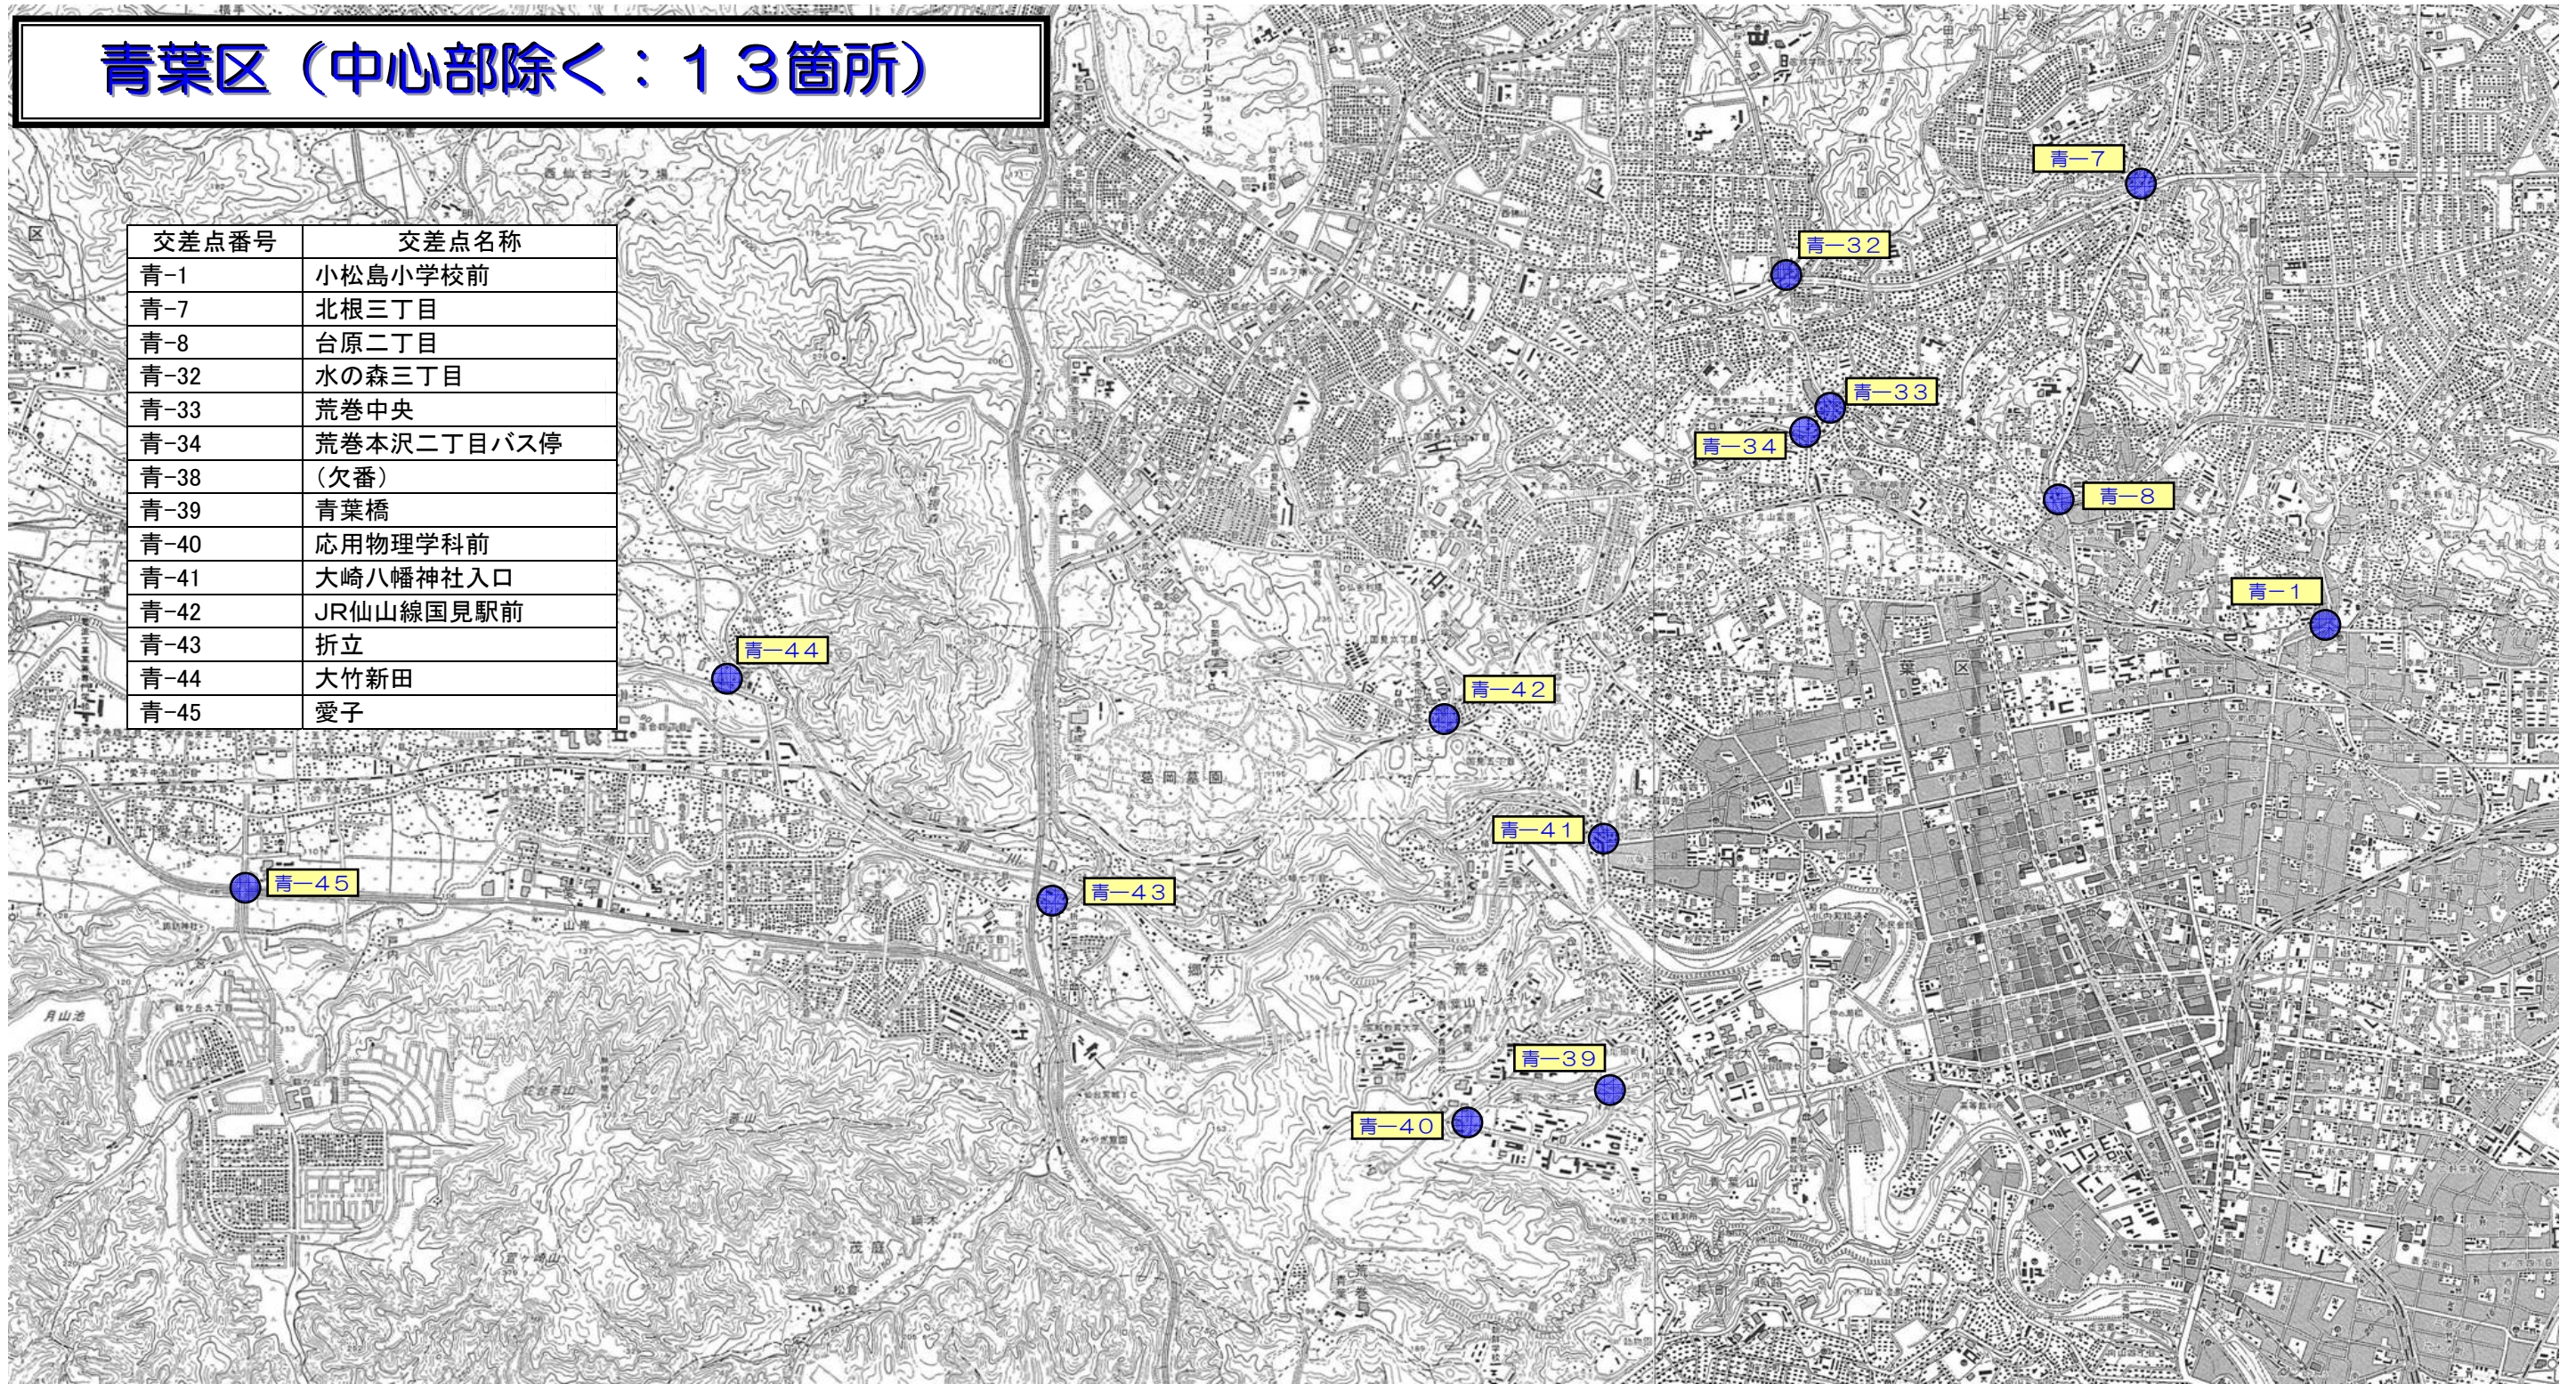

▼ 交差点交通量調査地点（青葉区広域）

青葉区（中心部除く：13箇所）

交差点番号	交差点名称
青-1	小松島小学校前
青-7	北根三丁目
青-8	台原二丁目
青-32	水の森三丁目
青-33	荒巻中央
青-34	荒巻本沢二丁目バス停
青-38	(欠番)
青-39	青葉橋
青-40	応用物理学科前
青-41	大崎八幡神社入口
青-42	JR仙山線国見駅前
青-43	折立
青-44	大竹新田
青-45	愛子

▼ 交差点交通量調査地点（青葉区中心部）

交差点番号	交差点名称
青-2	宮町三丁目
青-3	宮町一丁目
青-4	花京院
青-5	宮城野橋
青-6	仙台駅前
青-9	昭和町
青-10	上杉六丁目
青-11	錦町公園前
青-12	中央一丁目
青-13	バスプール前
青-14	五橋一丁目
青-15	市立病院前
青-16	愛宕大橋
青-17	通町二丁目
青-18	二日町
青-19	県庁市役所前
青-20	本町二丁目
青-21	中央三丁目
青-22	木町通小学校前
青-23	春日町
青-24	東北公済病院前
青-25	晩翠草堂前
青-26	木町
青-27	木町通一丁目
青-28	大学病院前
青-29	市民会館前
青-30	西公園前
青-31	大町
青-35	仙台第二高等学校前
青-36	東北大グラウンド前
青-37	(欠番)
青-46	東北大歯学部前
青-47	中央二丁目
青-48	上杉一丁目