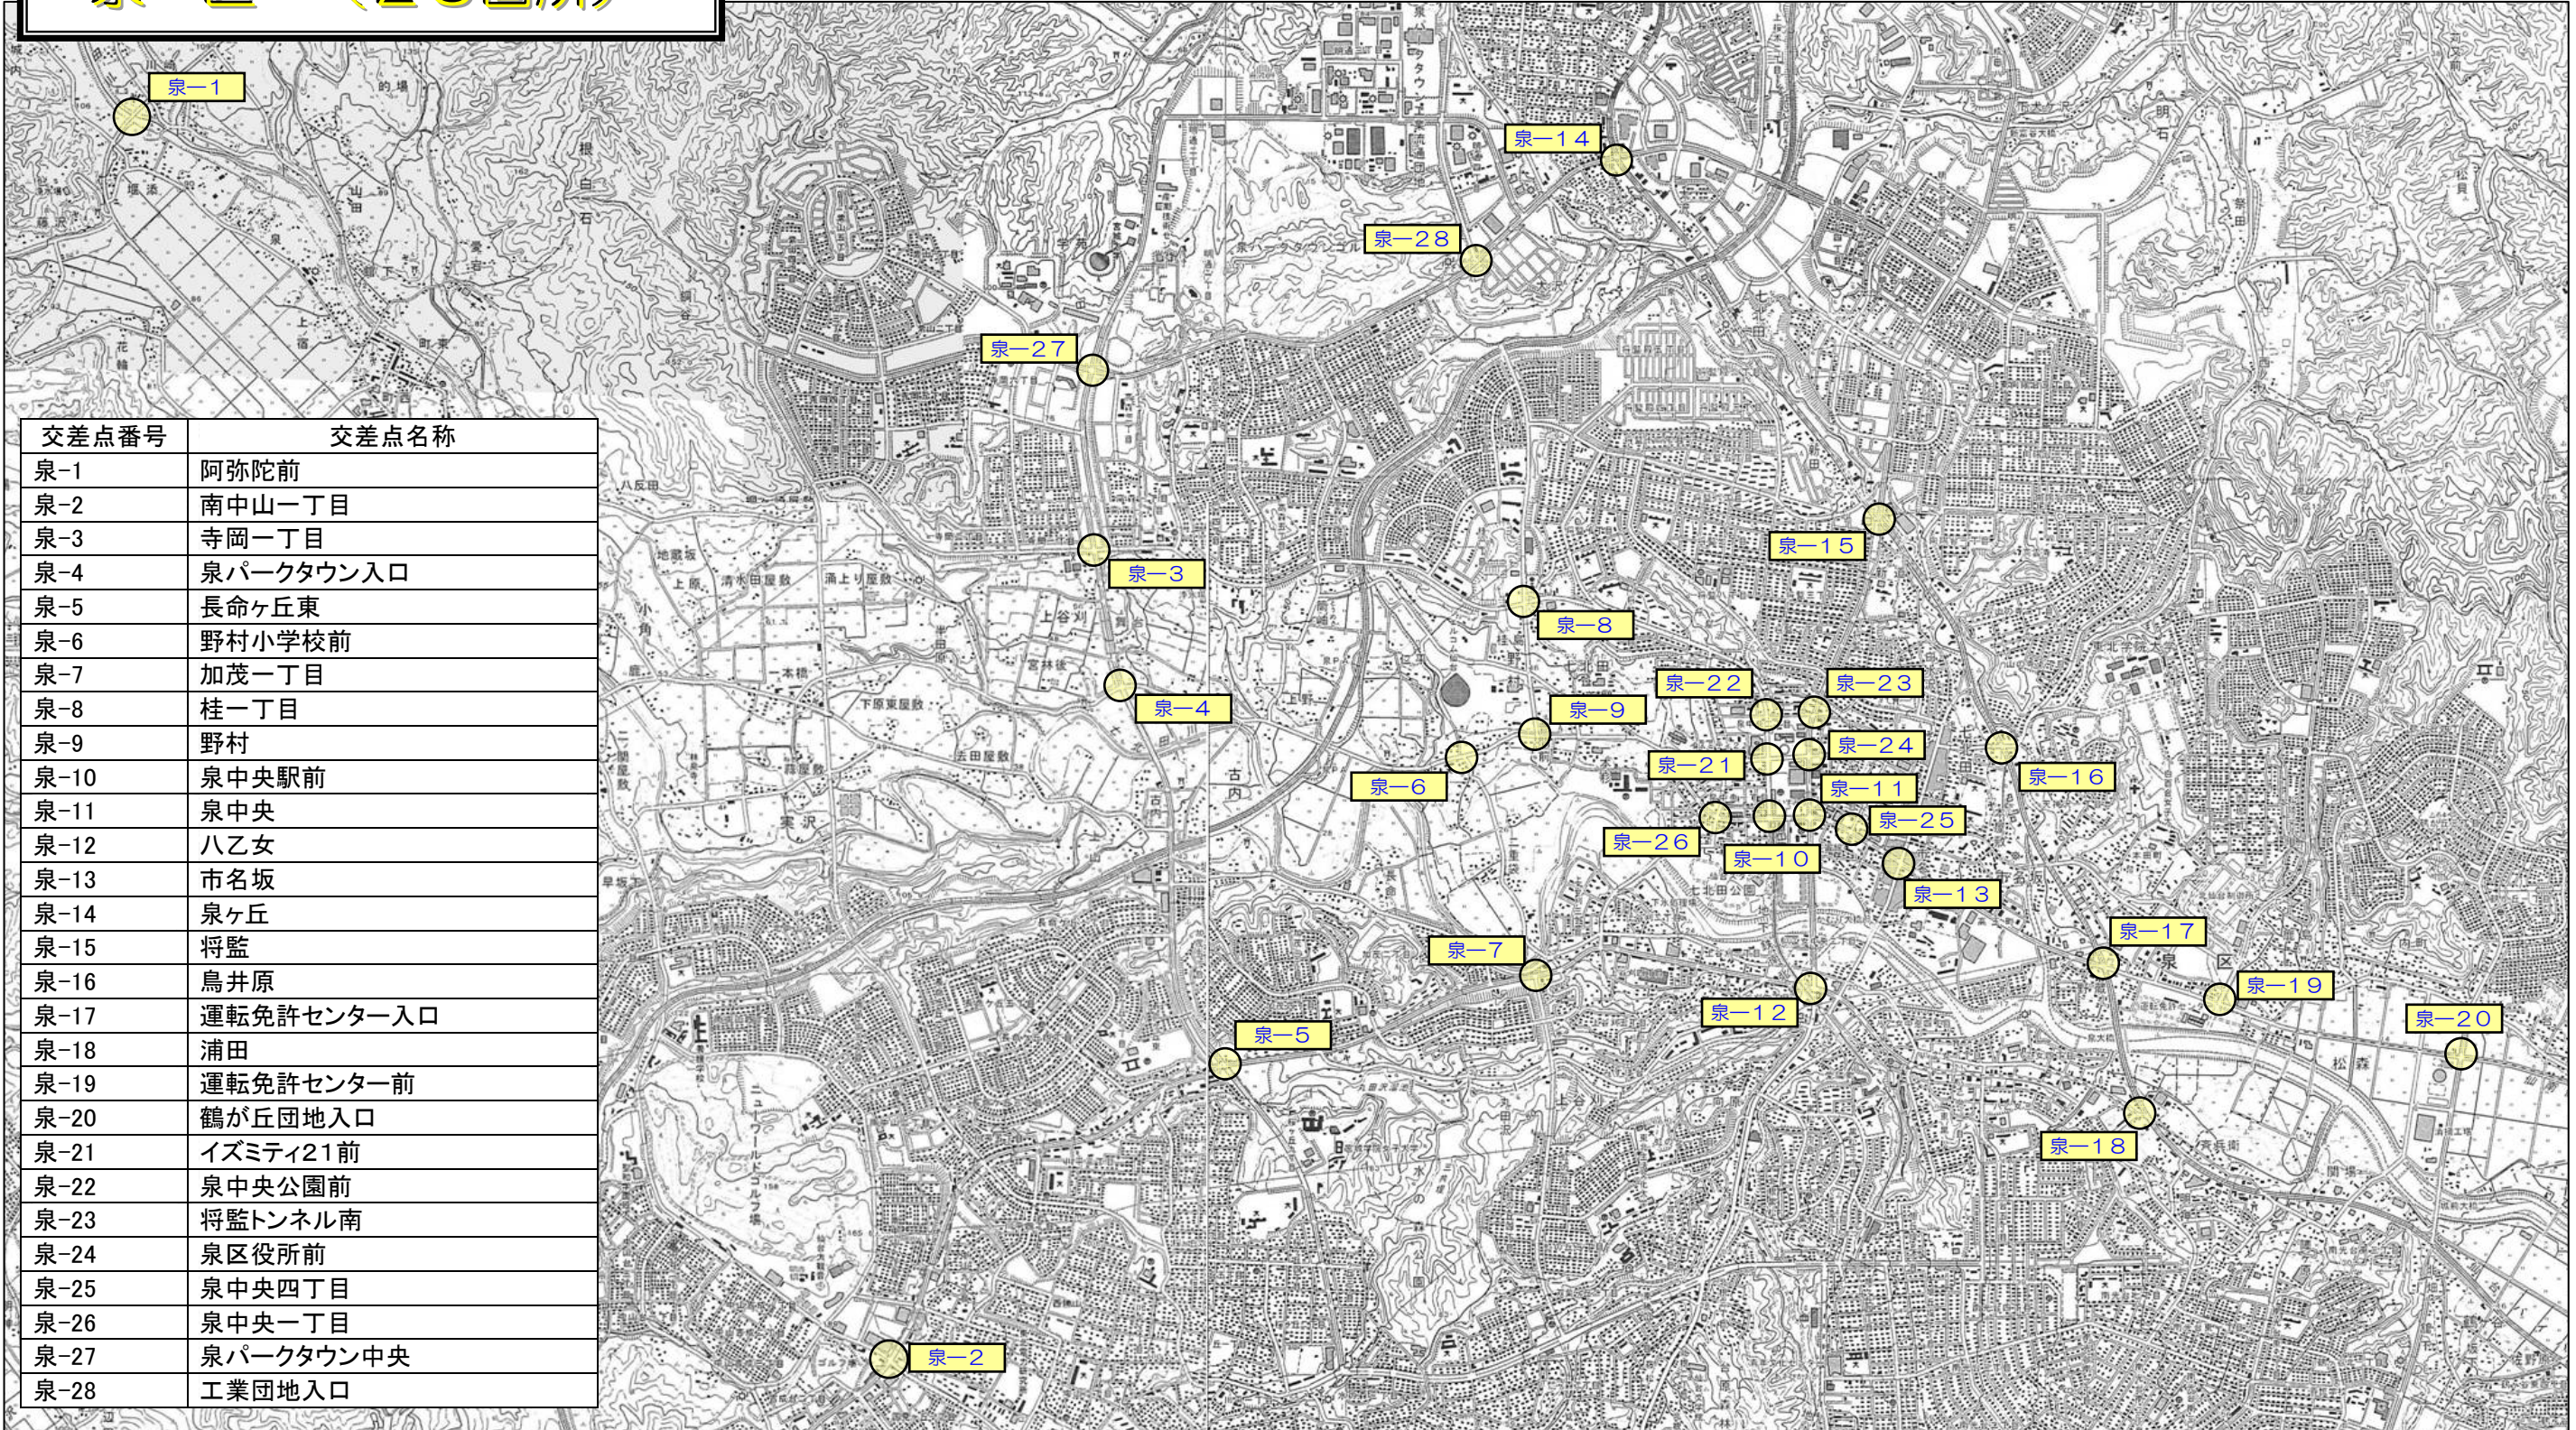

# 泉区（28箇所）

交差点番号	交差点名称
泉-1	阿弥陀前
泉-2	南中山一丁目
泉-3	寺岡一丁目
泉-4	泉パークタウン入口
泉-5	長命ヶ丘東
泉-6	野村小学校前
泉-7	加茂一丁目
泉-8	桂一丁目
泉-9	野村
泉-10	泉中央駅前
泉-11	泉中央
泉-12	八乙女
泉-13	市名坂
泉-14	泉ヶ丘
泉-15	将監
泉-16	鳥井原
泉-17	運転免許センター入口
泉-18	浦田
泉-19	運転免許センター前
泉-20	鶴が丘団地入口
泉-21	イズミティ21前
泉-22	泉中央公園前
泉-23	将監トンネル南
泉-24	泉区役所前
泉-25	泉中央四丁目
泉-26	泉中央一丁目
泉-27	泉パークタウン中央
泉-28	工業団地入口