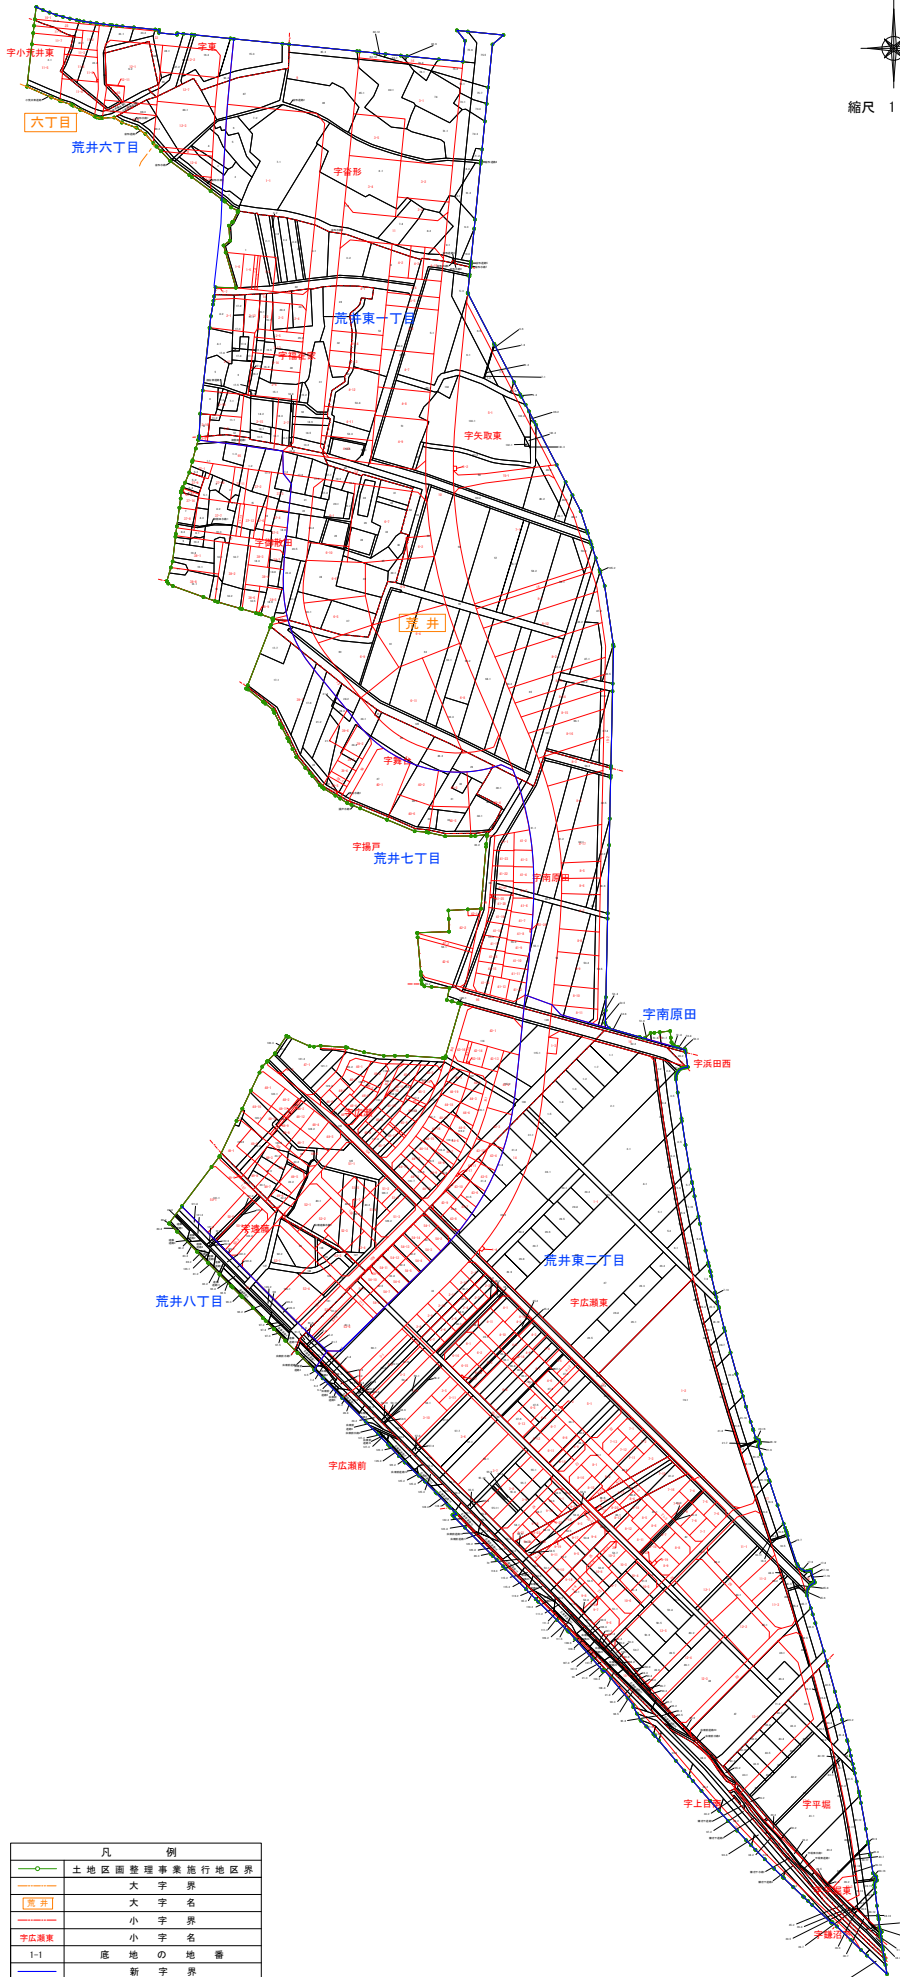

仙塩広域都市計画事業
 仙台市荒井東土地地区画整理事業
 従前地・換地重ね図

凡 例	
	土地地区画整理事業執行地区界
	大字界
	大字名
	小字界
	小字名
	1-1 底地の地番
	新字界
	新字名
	1-1 新地番
	従前地の筆界
	換地の筆界