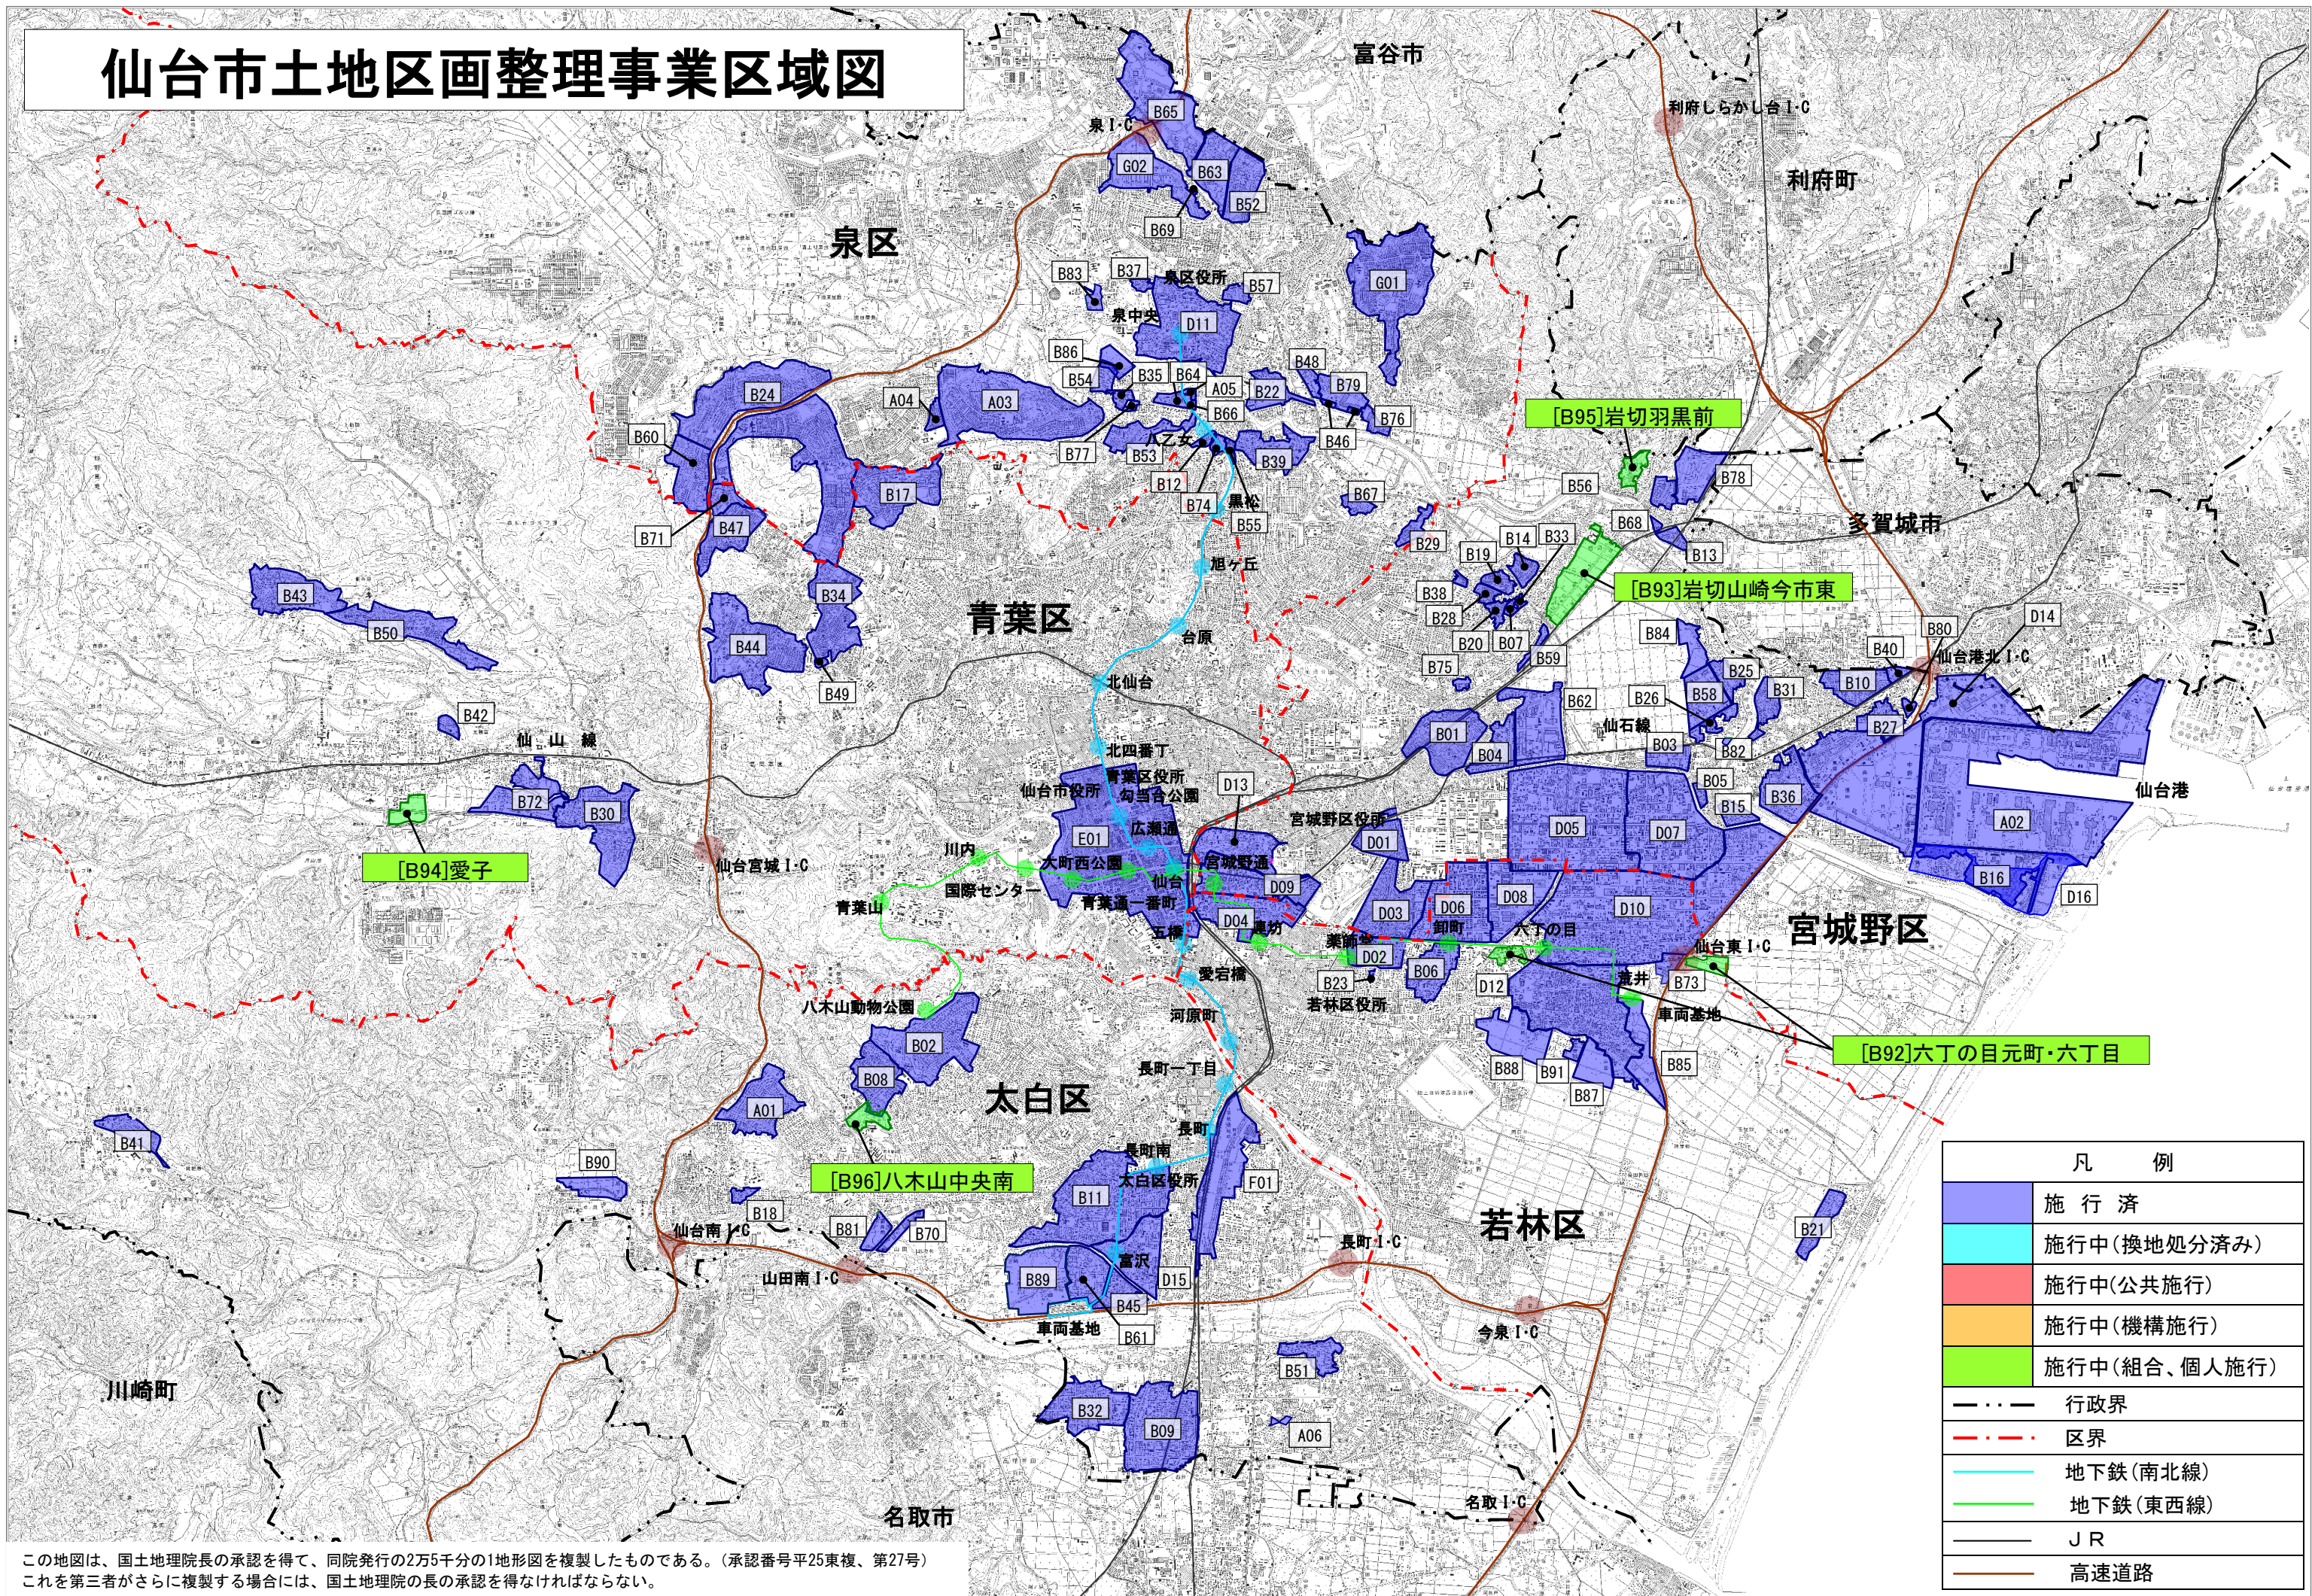

仙台市土地区画整理事業区域図

凡 例	
	施行済
	施行中(換地処分済み)
	施行中(公共施行)
	施行中(機構施行)
	施行中(組合、個人施行)
	行政界
	区界
	地下鉄(南北線)
	地下鉄(東西線)
	J R
	高速道路

この地図は、国土地理院長の承認を得て、同院発行の2万5千分の1地形図を複製したものである。(承認番号平25東複、第27号)
これを第三者がさらに複製する場合には、国土地理院の長の承認を得なければならない。