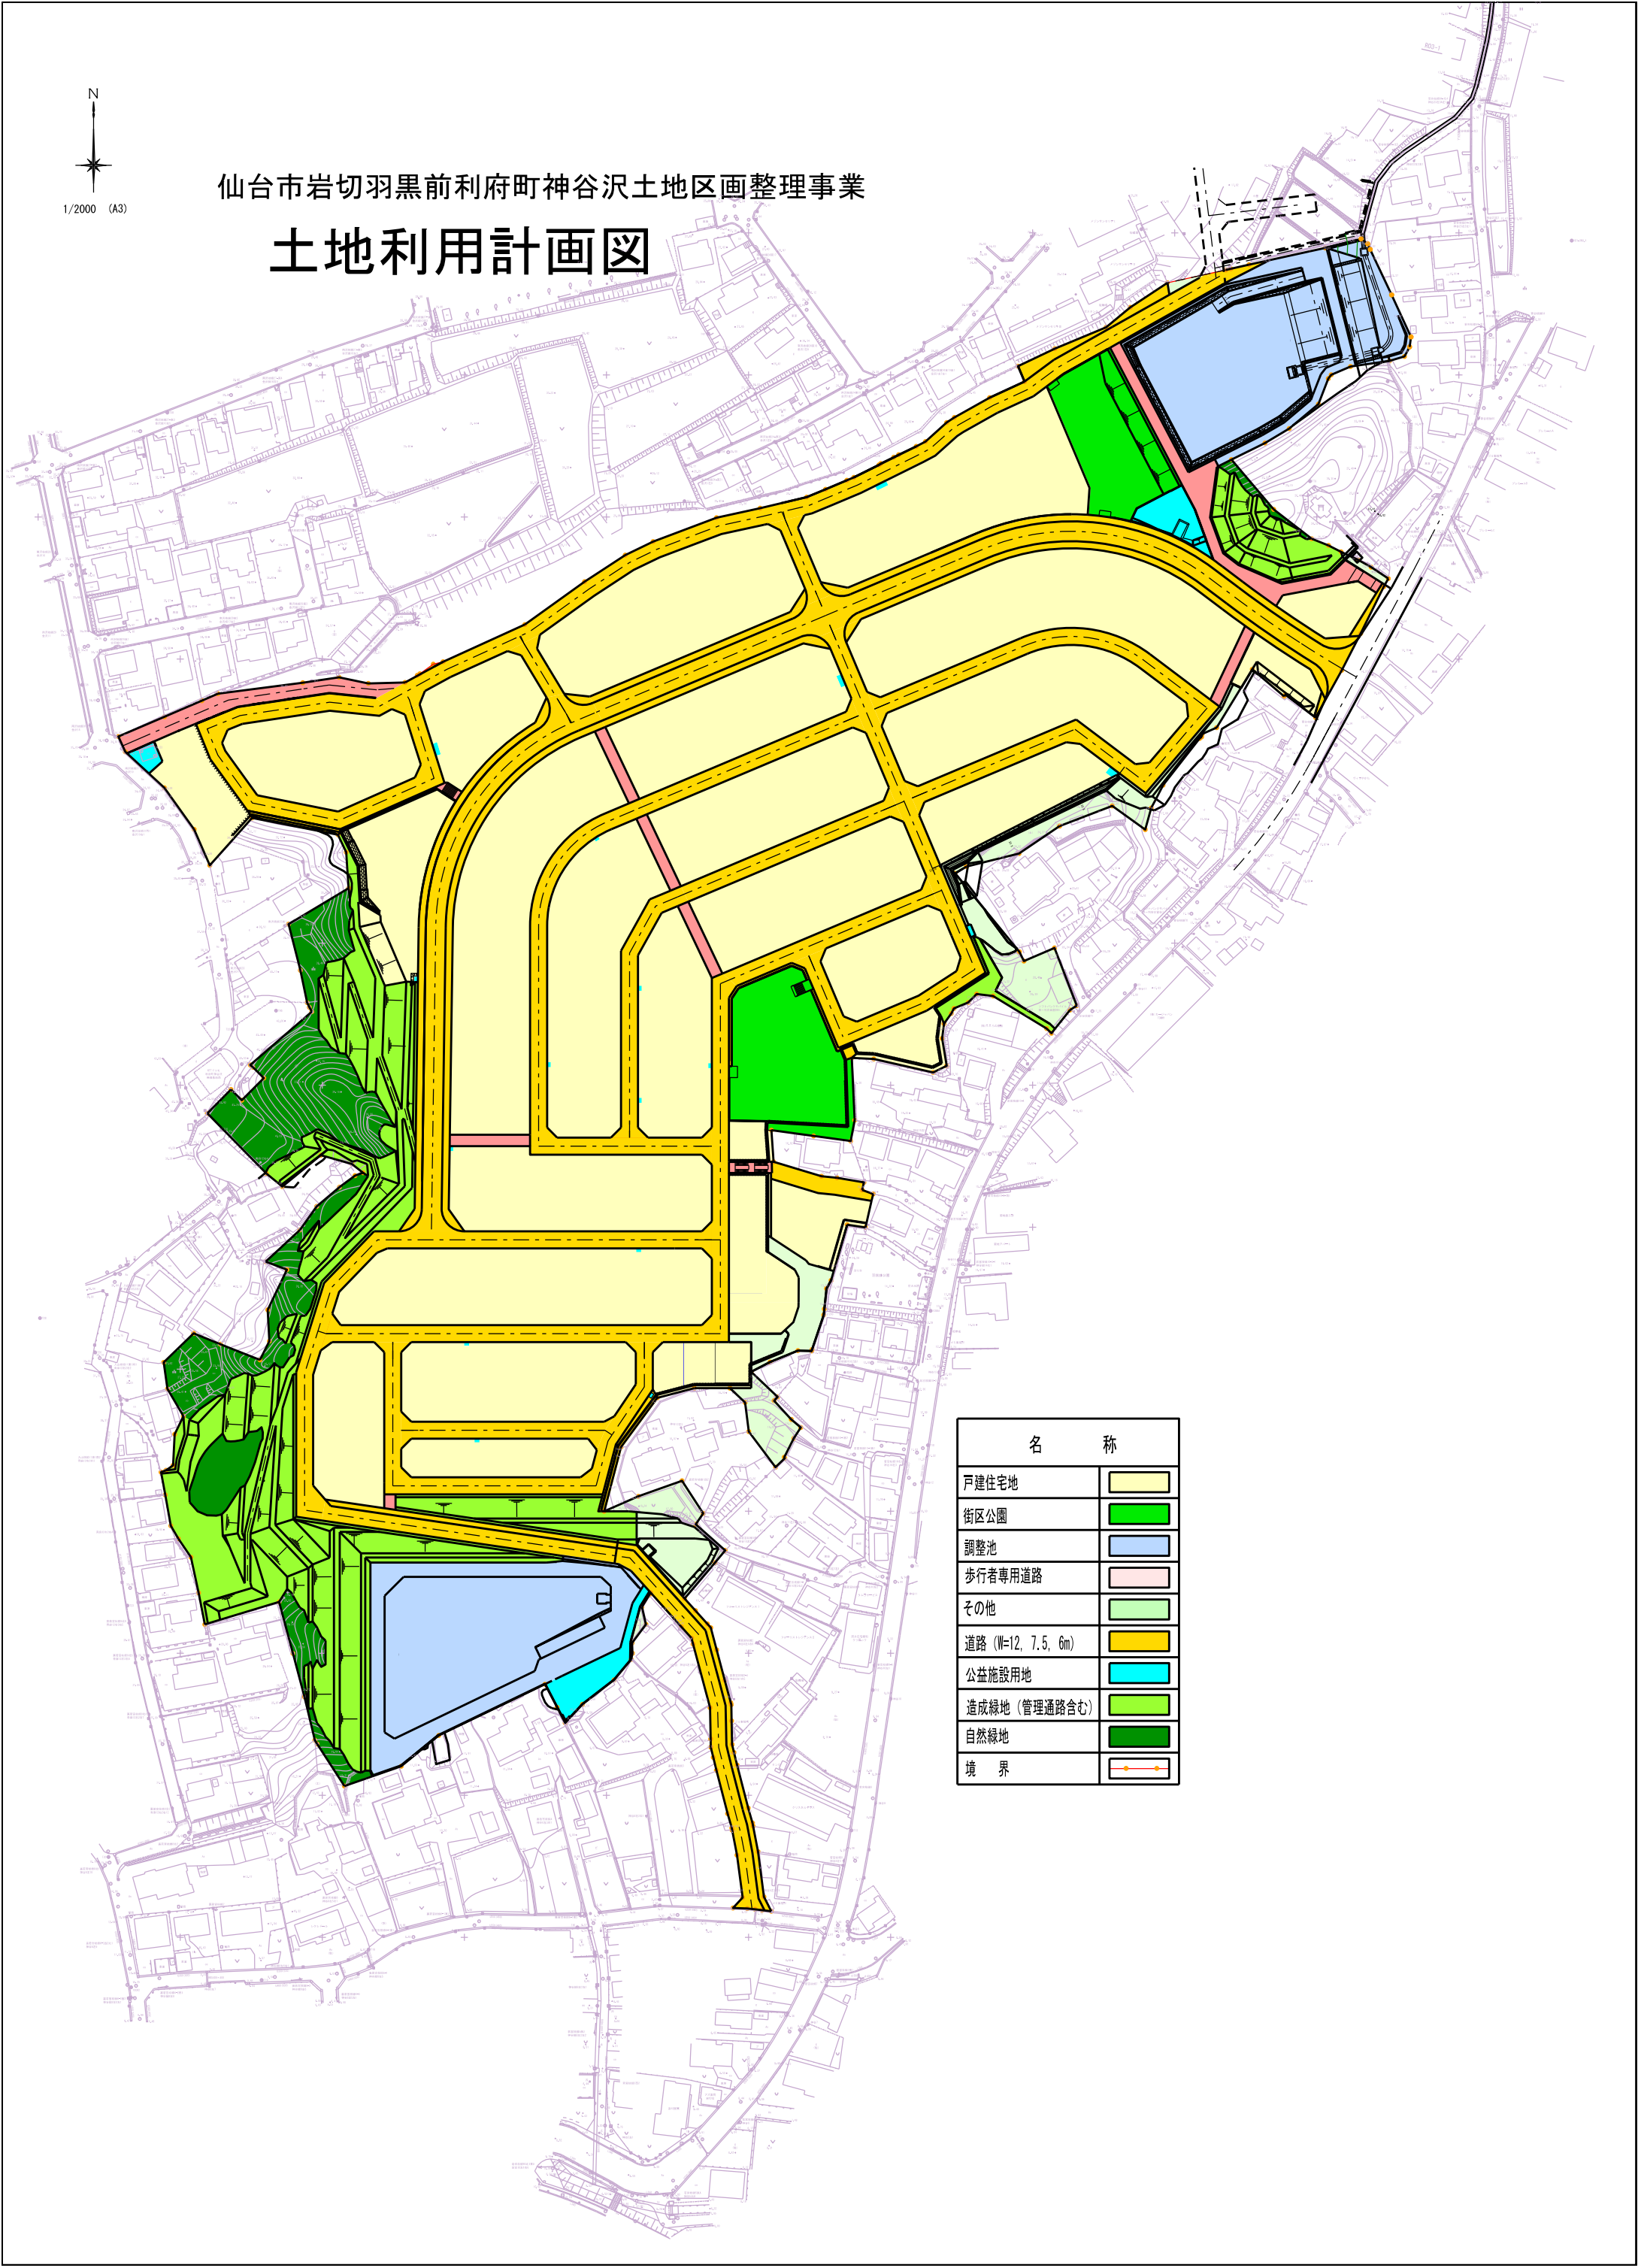

N  
1/2000 (A3)

仙台市岩切羽黒前利府町神谷沢土地区画整理事業

# 土地利用計画図

名 称	
戸建住宅地	
街区公園	
調整池	
歩行者専用道路	
その他	
道路 (W=12, 7.5, 6m)	
公益施設用地	
造成緑地 (管理通路含む)	
自然緑地	
境 界	