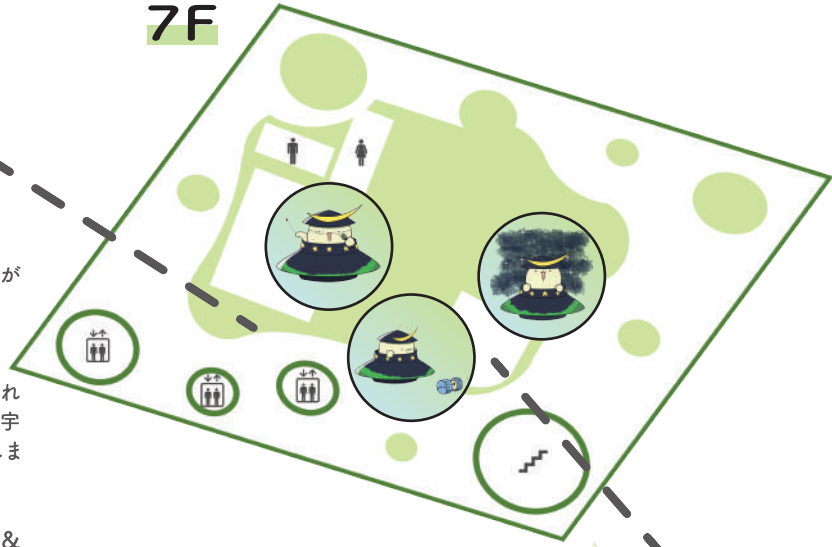

※事前予約不要 / 当日整理券制 / オンライン配信予定

7F

宇宙を体験?! ワークショップ

どのワークショップにもいつでも参加いただけます!

1. 小型探査機 (通称 Cansat) 操縦体験教室
 2. 手作りプラネタリウム教室
- 監修: 東北大学ロケットサークル From The Earth
東北大学天文同好会

写真展示 - 宇宙を覗こう -

東北大学天文同好会の部員のみなさんが撮った写真を展示します。自慢の写真をぜひご覧ください!

宇宙産業を担う 企業ブース

将来、宇宙産業ひいては私たちの生活を変えるかも知れない宇宙関連企業に触れて、最先端の宇宙産業を知る機会をお届けします!

はやぶさ2 実寸大 & MMX 1/2 サイズ 模型展示

太陽系の進化の歴史や生命の起源を解明する鍵となりうる、小惑星リュウグウのサンプルを持ち帰ることに成功した小惑星探査機「はやぶさ2」、そして2026年度打ち上げ予定の火星探査計画「MMX」の探査機が、原寸大模型(MMXは1/2模型)となって仙台にタッチダウン。

当日は、模型の製作団体であるGIGASTAR様と、杜宙のスタッフによる特別解説も実施します。さらに、宇宙と地球を通信で繋ぐ、「美笹アンテナ」の模型も展示。盛りだくさん宇宙の魅力を、細部までこだわり抜いた模型とともにお届けします!

マスクットキャラクター「もりもりくん」

それぞれの企画の開催時間や最新情報はこちら!

公式 HP

公式 X

公式 Instagram

交通アクセス

地下鉄

- ・南北線勾当台公園駅「公園2」出口から徒歩6分
- ・東西線大町西公園駅下車

「東1」出口または「西1」出口から徒歩13分

バス

- ・仙台市営バス 仙台駅前-60番 (仙台TRビル前、地下鉄仙台駅「中央2」出口前) のりばから「定禅寺通市役所前経由交通局大学病院」行きで約10分

当日夜、星空観望会を同時開催!
仙台市天文台 ベガ号に乗って、
きれいな夜空を眺めてみませんか?

主催: 杜宙実行委員会

共催: 仙台市・仙台市教育委員会