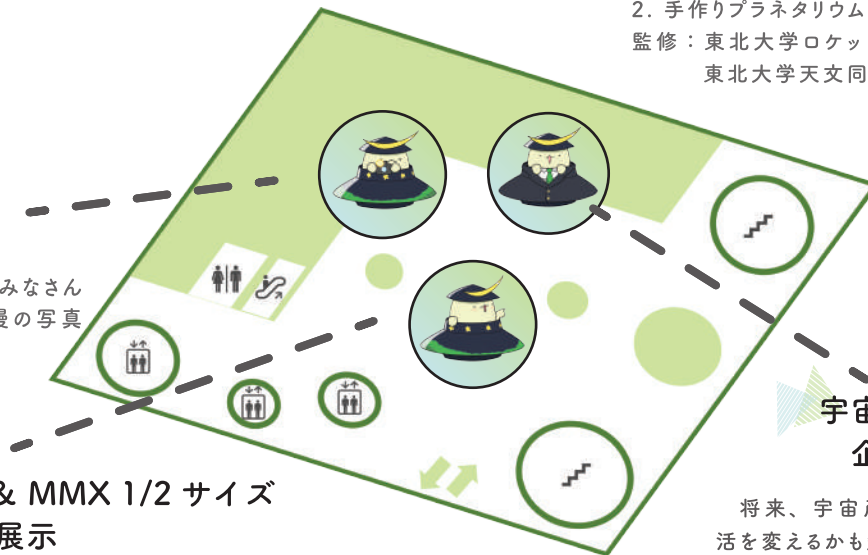

※事前予約不要 / 当日整理券制 / オンライン配信予定

7F

宇宙を体験?! ワークショップ

どのワークショップにもいつでも参加いただけます!

1. 小型探査機 (通称 Cansat) 操縦体験教室
 2. 手作りプラネタリウム教室
- 監修: 東北大学ロケットサークル From The Earth
東北大学天文同好会

写真展示 - 宇宙を覗こう -

東北大学天文同好会の部員のみなさんが撮った写真を展示します。自慢の写真をぜひご覧ください!

宇宙産業を担う 企業ブース

将来、宇宙産業ひいては私たちの生活を変えるかも知れない宇宙関連企業に触れて、最先端の宇宙産業を知る機会をお届けします!

はやぶさ2 実寸大 & MMX 1/2 サイズ 模型展示

太陽系の進化の歴史や生命の起源を解明する鍵となりうる、小惑星リュウグウのサンプルを持ち帰ることに成功した小惑星探査機「はやぶさ2」、そして2026年度打ち上げ予定の火星探査計画「MMX」の探査機が、原寸大模型(MMXは1/2模型)となって仙台にタッチダウン。

当日は、模型の製作団体であるGIGASTAR様と、杜宙のスタッフによる特別解説も実施します。さらに、宇宙と地球を通信で繋ぐ、「美笹アンテナ」の模型も展示。盛りだくさん宇宙の魅力を、細部までこだわり抜いた模型とともにお届けします!

マスクットキャラクター「もりもりくん」

それぞれの企画の開催時間や最新情報はこちら!

公式 HP

公式 X

公式 Instagram

交通アクセス

地下鉄

- ・南北線勾当台公園駅「公園2」出口から徒歩6分
- ・東西線大町西公園駅下車

「東1」出口または「西1」出口から徒歩13分

バス

- ・仙台市営バス 仙台駅前-60番 (仙台TRビル前、地下鉄仙台駅「中央2」出口前) のりばから「定禅寺通市役所前経由交通局大学病院」行きで約10分

当日夜、星空観望会を同時開催!
仙台市天文台 ベガ号に乗って、
きれいな夜空を眺めてみませんか?

主催: 杜宙実行委員会

共催: 仙台市・仙台市教育委員会