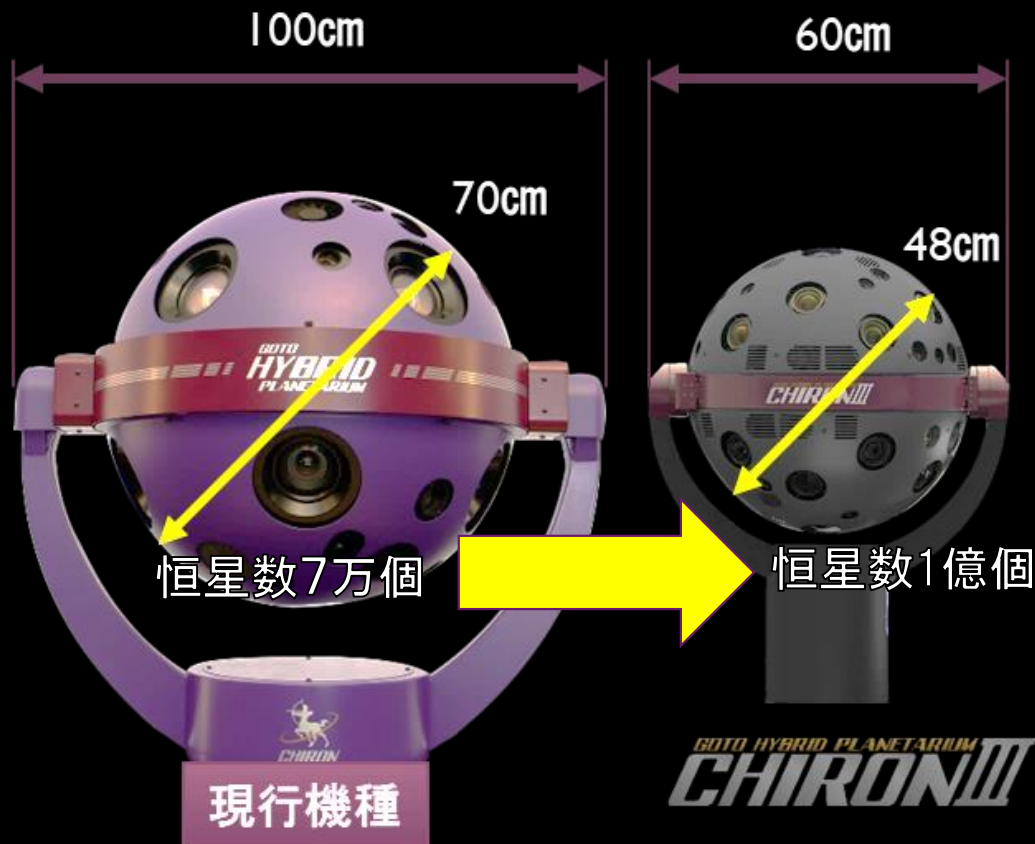

仙台市天文台

15年目大規模修繕に伴うプラネタリウムリニューアル
概要説明

光学式
プラネタ
リウム

1億個の星が 降り注ぐシアター

- 1億個の美しい星空 (従来7万個)
- 約70%の小型化
- LED化による廃棄電球の削減
- 個別調光できる天の川
- 299個の恒星に色を再現
- 仙台市天文台オリジナル色

299個の恒星の色再現

オリジナル色案

1億個の星空

CHIRON III

(従来7万個)

1億個の美しい星空の投映例

デジタル
投映
システム

美しく高精細な 全天周映像

- レーザー光源4Kプロジェクタ採用
- 東北初のリアルタイム中継機能
- 高速エンジンによる高精細映像
- SDG's等を学べるデータセット

色再現性に優れた4K
レーザー光源プロジェクタ採用

東北初採用！

- 解説の声が星の方向から聞こえる“指向性スピーカ”を導入
- 入退場時の安全を確保する座席間照明の追加
- 観客との双方向コミュニケーションを実現する“レスポンスアナライザー”の更新

レスポンスアナライザーの更新

Smart Response System

GOTO INC

Q. オリオン座は3時間後どちらにうごくでしょう？

A. 右へ動く
B. 左へ動く
C. 上へ動く
D. 下へ動く
E. 動かない
F. 回転する