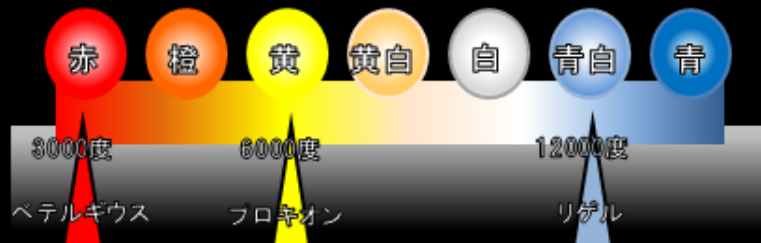

仙台市天文台

15年目大規模修繕に伴うプラネタリウムリニューアル
概要説明

光学式
プラネタ
リウム

1億個の星が 降り注ぐシアター

- 1億個の美しい星空 (従来7万個)
- 約70%の小型化
- LED化による廃棄電球の削減
- 個別調光できる天の川
- 299個の恒星に色を再現
- 仙台市天文台オリジナル色

299個の恒星の色再現

オリジナル色案

1億個の星空

CHIRON III

(従来7万個)

1億個の美しい星空の投映例

デジタル
投映
システム

美しく高精細な 全天周映像

- レーザー光源4Kプロジェクタ採用
- 東北初のリアルタイム中継機能
- 高速エンジンによる高精細映像
- SDG's等を学べるデータセット

色再現性に優れた4K
レーザー光源プロジェクタ採用

東北初採用！

画像引用：SONY

天文イベントやスポーツなどのリアルタイム中継機能

東北初採用！

LIVE

地表や惑星の表現がより精細に

地球環境データでSDG'sの学びにも

音響
照明
その他

聞きやすさ 場内の安全性 双方向