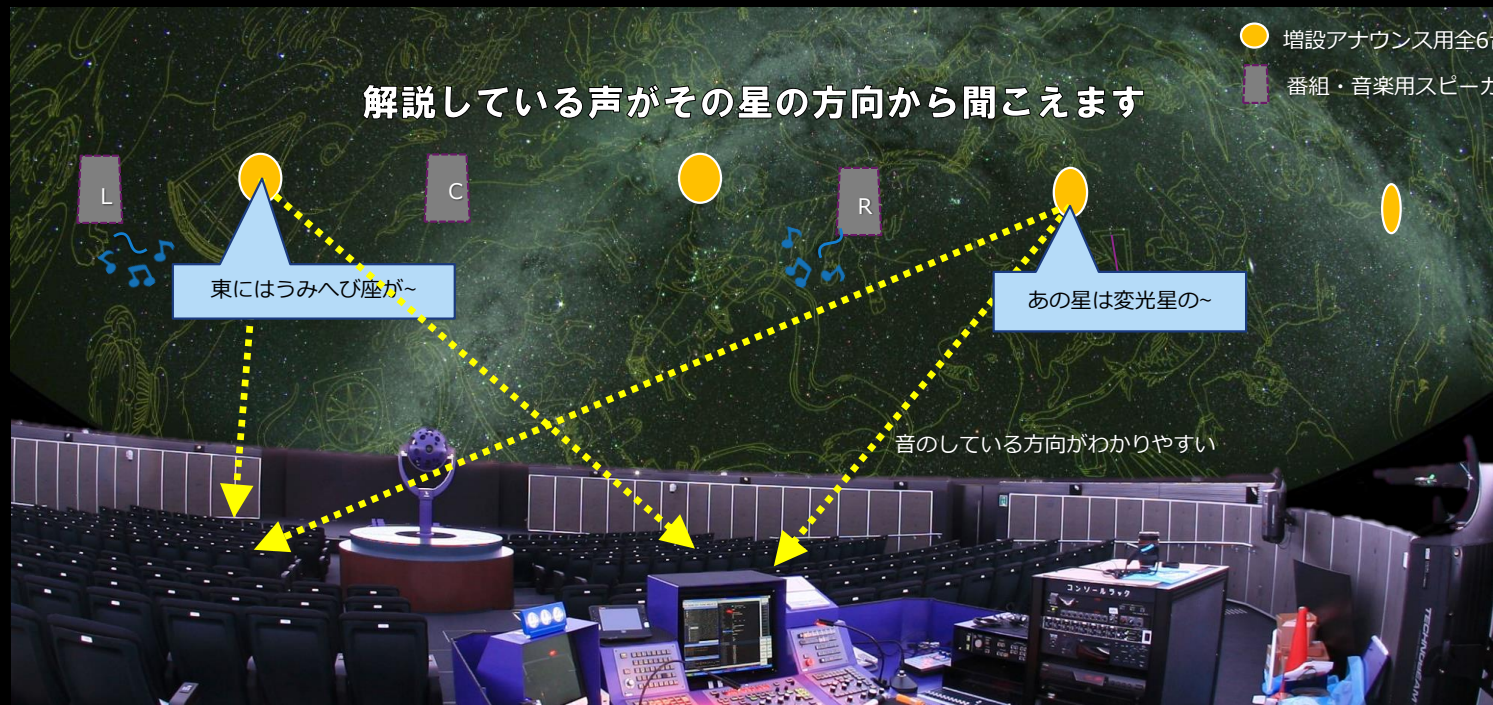

CHIRON III

(従来7万個)

1億個の美しい星空の投映例

デジタル
投映
システム

美しく高精細な 全天周映像

- レーザー光源4Kプロジェクタ採用
- 東北初のリアルタイム中継機能
- 高速エンジンによる高精細映像
- SDG's等を学べるデータセット

色再現性に優れた4K
レーザー光源プロジェクタ採用

東北初採用！

画像引用：SONY

天文イベントやスポーツなどのリアルタイム中継機能

東北初採用！

LIVE

地表や惑星の表現がより精細に

地球環境データでSDG'sの学びにも

音響
照明
その他

聞きやすさ 場内の安全性 双方向

- 解説の声が星の方向から聞こえる“指向性スピーカ”を導入
- 入退場時の安全を確保する座席間照明の追加
- 観客との双方向コミュニケーションを実現する“レスポンスアナライザー”の更新

レスポンスアナライザーの更新

Smart Response System

GOTO INC

Q. オリオン座は3時間後どちらにうごくでしょう？

A. 右へ動く
B. 左へ動く
C. 上へ動く
D. 下へ動く
E. 動かない
F. 回転する