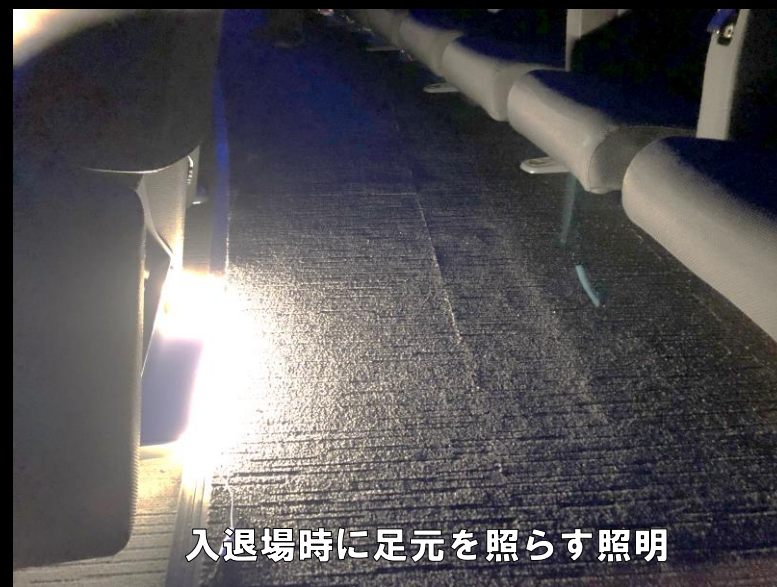

音響
照明
その他

聞きやすさ 場内の安全性 双方向

- 解説の声が星の方向から聞こえる“指向性スピーカ”を導入
- 入退場時の安全を確保する座席間照明の追加
- 観客との双方向コミュニケーションを実現する“レスポンスアナライザー”の更新

レスポンスアナライザーの更新

Smart Response System

GOTO INC

Q. オリオン座は3時間後どちらにうごくでしょう？

A. 右へ動く
B. 左へ動く
C. 上へ動く
D. 下へ動く
E. 動かない
F. 回転する

A	100.0%
B	100.0%
C	100.0%
D	100.0%
E	100.0%
F	100.0%