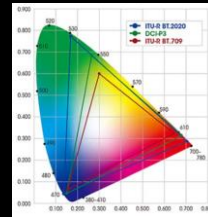

CHIRON III

(従来7万個)

1億個の美しい星空の投映例

デジタル
投映
システム

美しく高精細な 全天周映像

- レーザー光源4Kプロジェクタ採用
- 東北初のリアルタイム中継機能
- 高速エンジンによる高精細映像
- SDG's等を学べるデータセット

色再現性に優れた4K
レーザー光源プロジェクタ採用

東北初採用！

画像引用：SONY

天文イベントやスポーツなどのリアルタイム中継機能

東北初採用！

LIVE

地表や惑星の表現がより精細に

地球環境データでSDG'sの学びにも

音響
照明
その他

聞きやすさ 場内の安全性 双方向