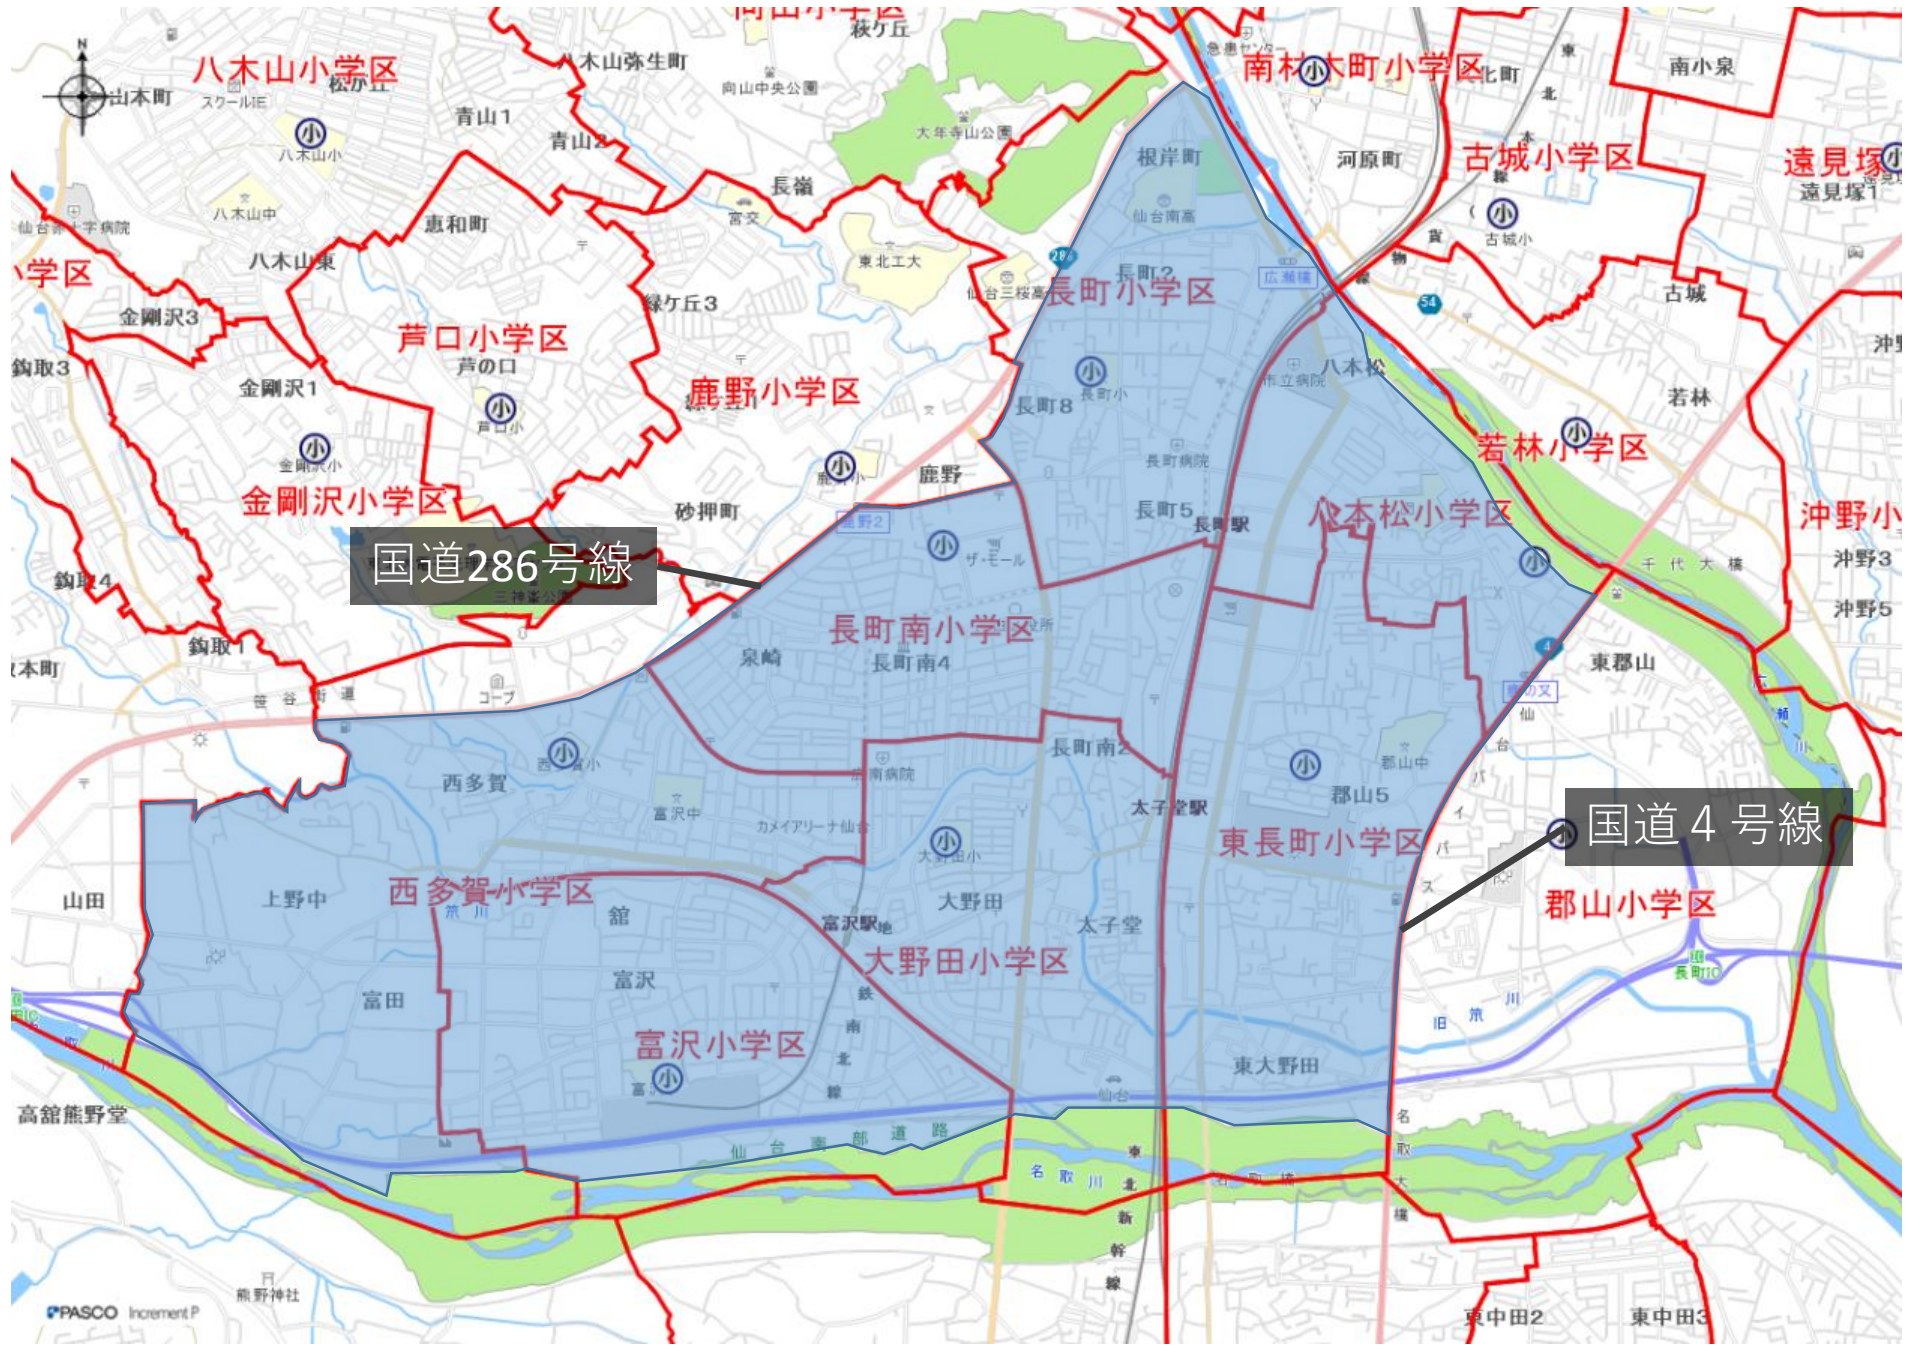

若林区① 宮城野貨物線と国道4号線の間の若林区で若林・大和小学区を除く地域

若林区② 六郷地域

太白区③ 国道4号線バイパス・広瀬川・国道286号線・名取川に囲まれた地域で鹿野・上野山小学校区を除いた地域

太白区④ 名取川以南で国道4号線バイパス以东 (中田小学校区の一部を含む) の地域

国道4号線