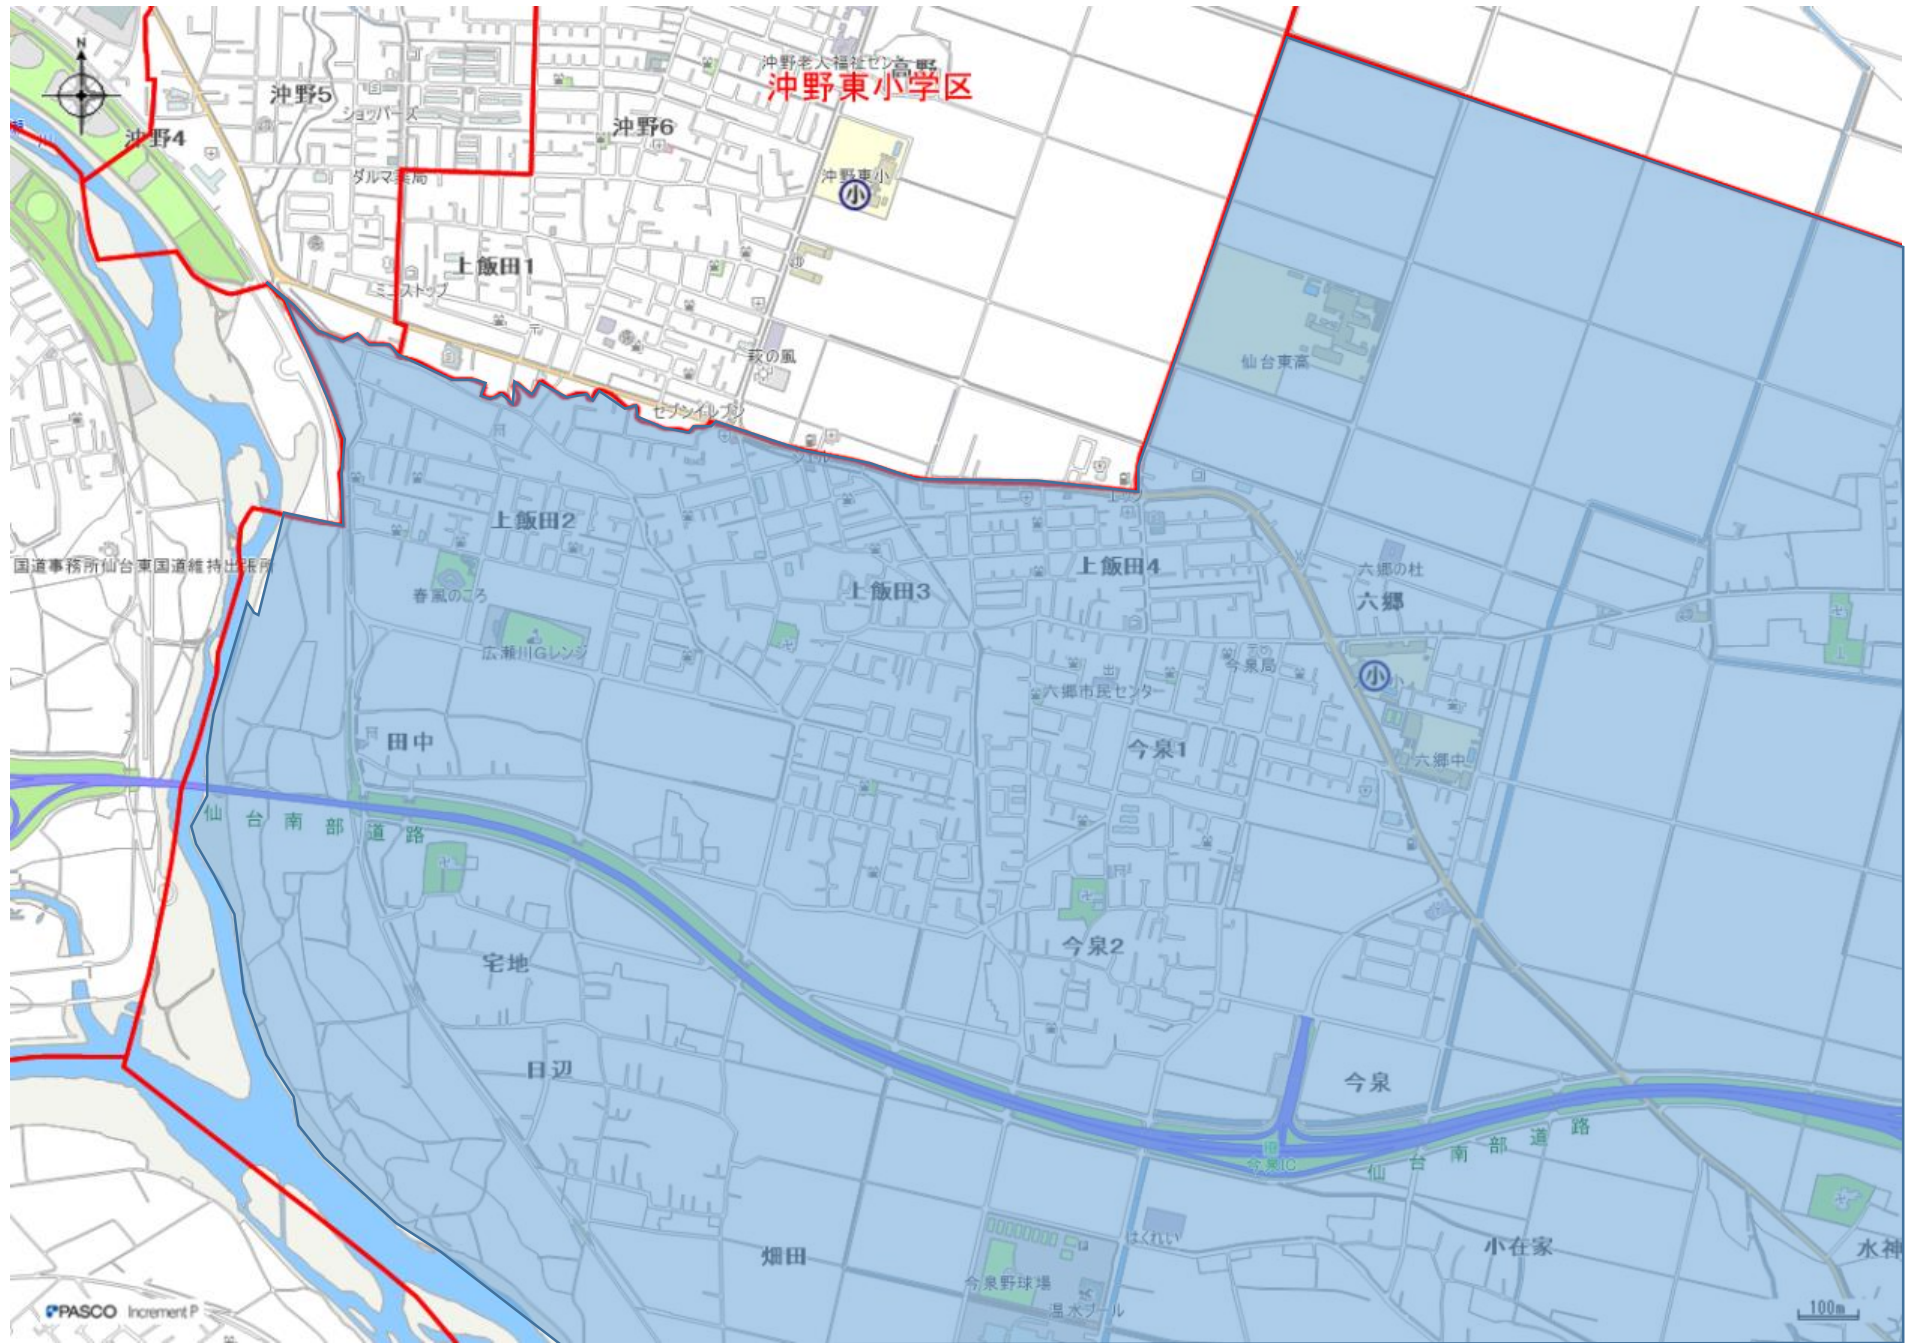

若林区① 宮城野貨物線と国道4号線の間の若林区で若林・大和小学区を除く地域

若林区② 六郷地域

太白区③ 国道4号線バイパス・広瀬川・国道286号線・名取川に囲まれた地域で鹿野・上野山小学校区を除いた地域

太白区④ 名取川以南で国道4号線バイパス以东 (中田小学校区の一部を含む) の地域

国道4号線