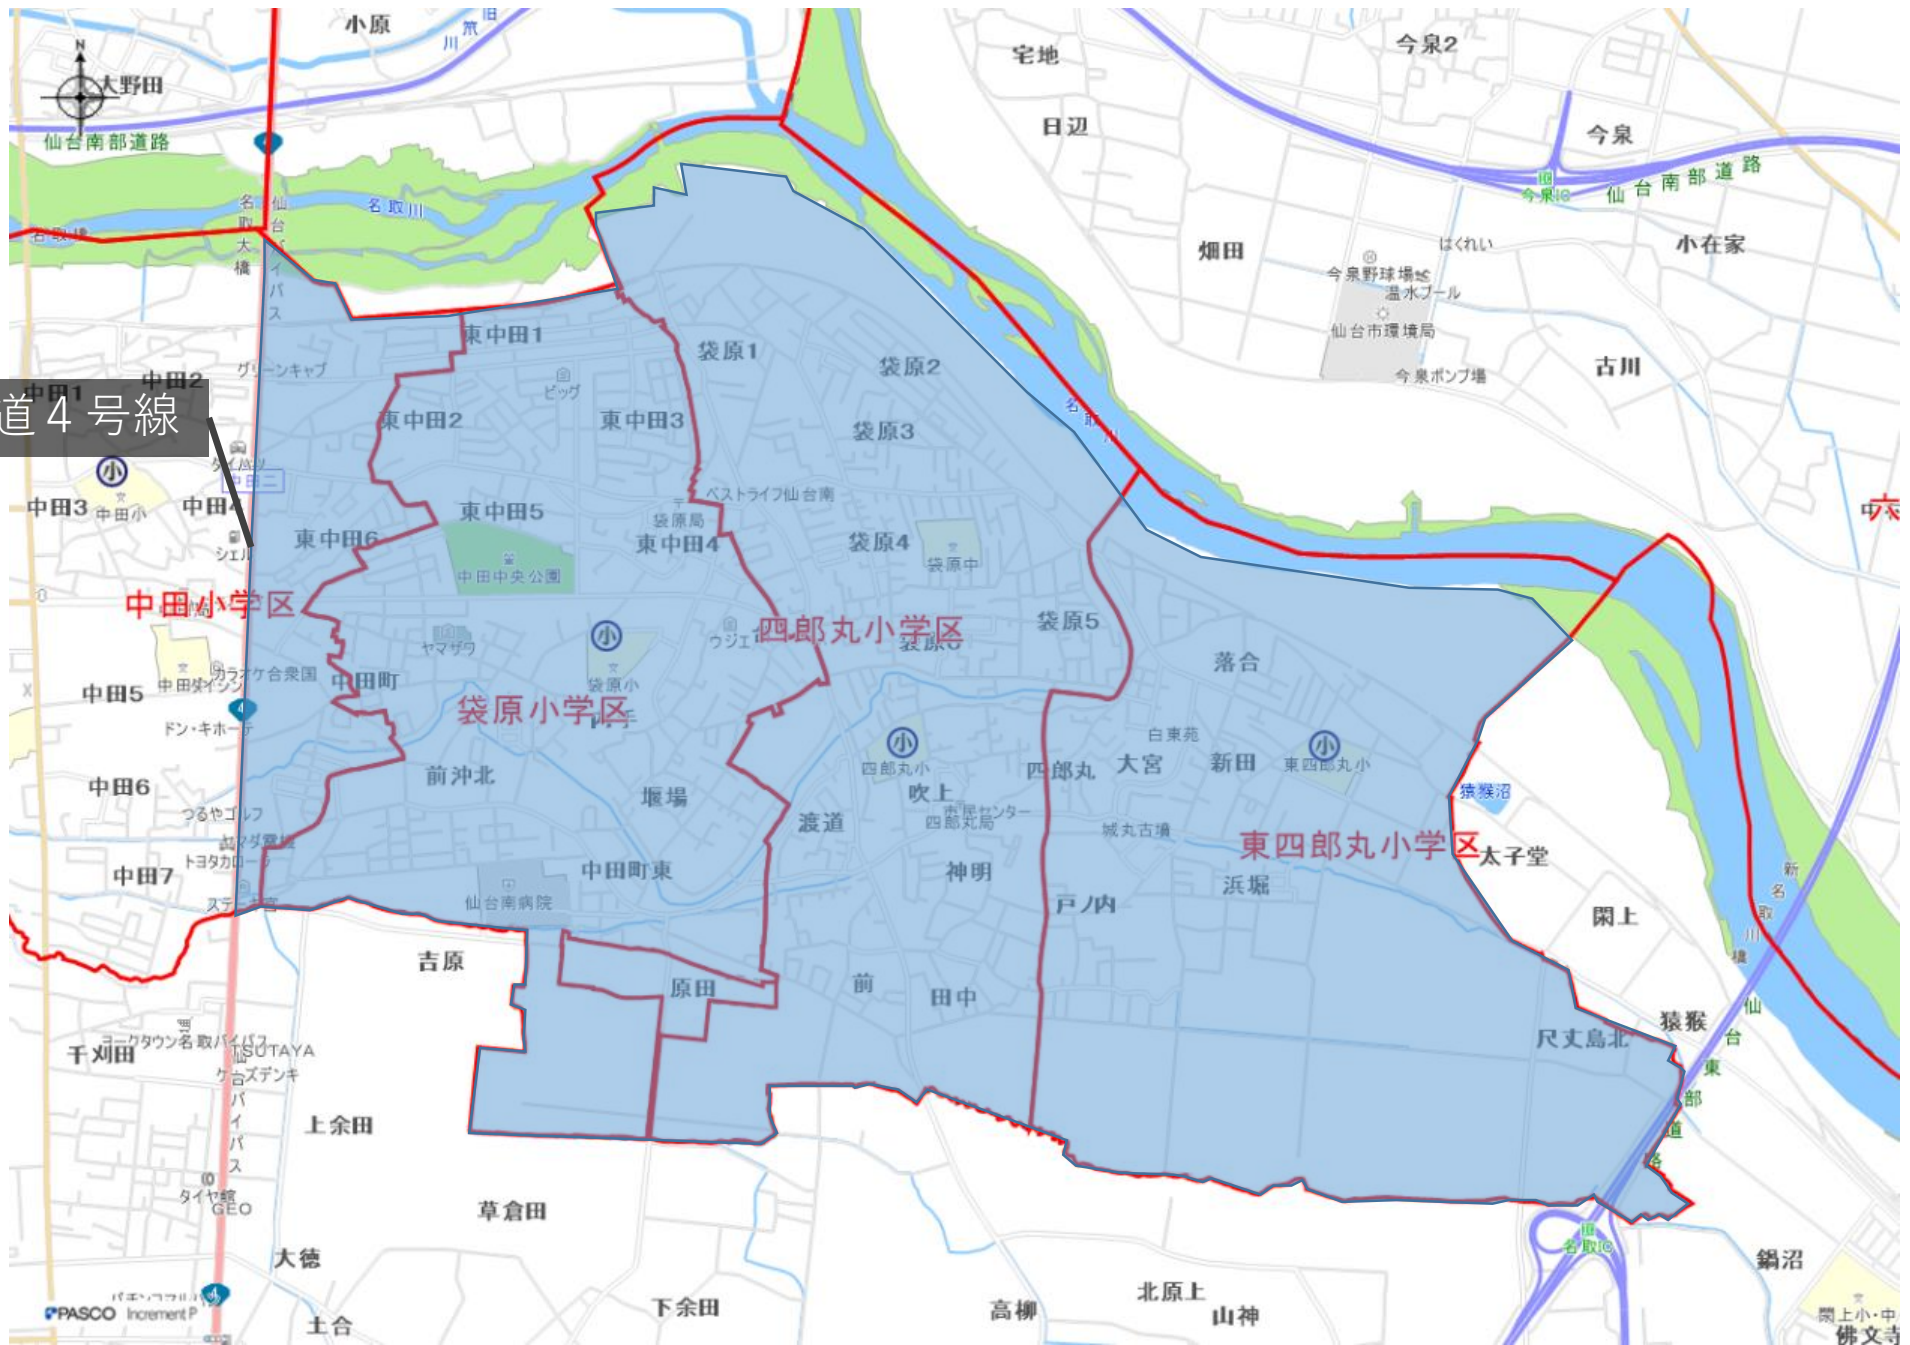

若林区① 宮城野貨物線と国道4号線の間の若林区で若林・大和小学区を除く地域

若林区② 六郷地域

太白区③ 国道4号線バイパス・広瀬川・国道286号線・名取川に囲まれた地域で鹿野・上野山小学校区を除いた地域

太白区④ 名取川以南で国道4号線バイパス以东 (中田小学校区の一部を含む) の地域

国道4号線