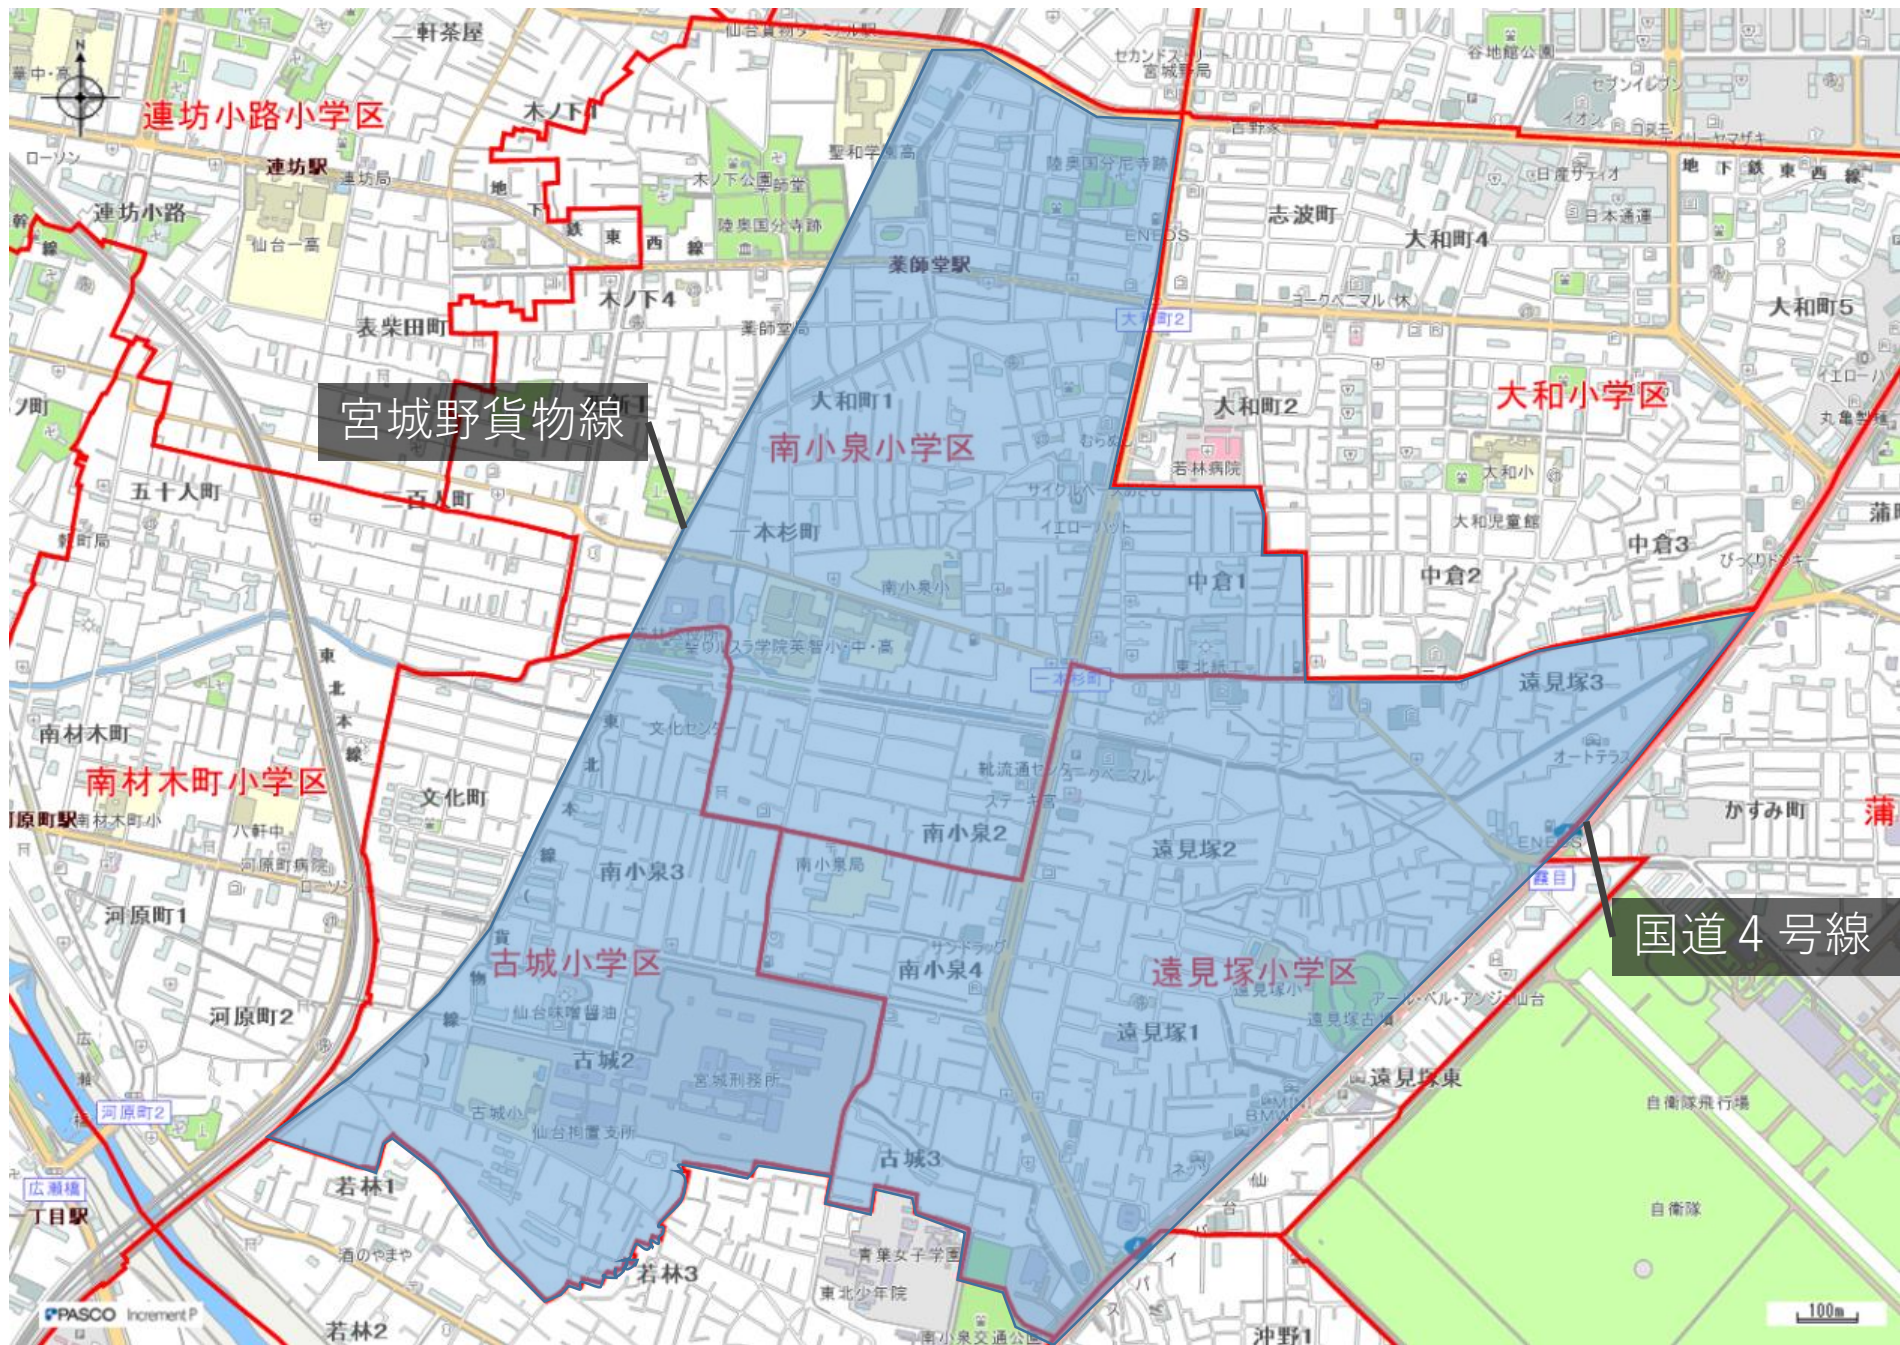

若林区① 宮城野貨物線と国道4号線の間の若林区で若林・大和小学区を除く地域

若林区② 六郷地域

太白区③ 国道4号線バイパス・広瀬川・国道286号線・名取川に囲まれた地域で鹿野・上野山小学校区を除いた地域

太白区④ 名取川以南で国道4号線バイパス以东 (中田小学校区の一部を含む) の地域

国道4号線