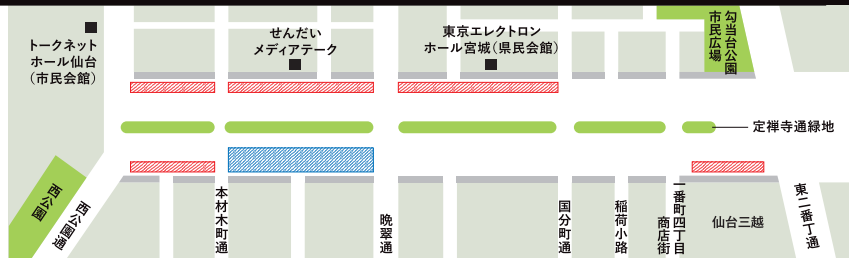

定禅寺通から

新たな潮流を

ケヤキ並木が市民の
リビングになり
リビングになり
ギャラリーになる。

JOZENJI STREET STREAM

定禅寺通活性化検討会 大規模社会実験

定禅寺通活性化検討会では、エリアの魅力向上を目指した取り組みを進めています。
なお、本社会実験は新型コロナウイルス感染症拡大防止対策を実施して開催しますので、ご理解ご協力をお願いいたします。

定禅寺通の車線を規制します

※定禅寺通の車線規制は2021.8.17(火)夜から9.10(金)早朝まで(車線切替作業も含む)

 歩道側1車線の車両通行止め

 歩道側2車線の車両通行止め

※社会実験中自転車は原則車道走行となります。

2021.8.20 FRI → 9.7 TUE

お問い合わせ先 受付期間: 8.17(火)~9.10(金)

大規模社会実験専用コールセンター TEL: 022-265-2362

上記以外 仙台市定禅寺通活性化室(定禅寺通活性化検討会事務局) TEL: 022-214-1255(平日9:00~17:00)

最新情報はコチラから

【主催者】定禅寺通活性化検討会

JOZENJI STREET STREAM AREA INFORMATION

最新情報は
コチラから

LIFESTYLE AREA

FOOD AREA

ストリートマーケット **実施済**
8.20 FRI - 8.24 TUE [11:00-19:00]

ファッション・雑貨を中心とした、各ショップこだわりのアイテムを販売。「古着の街 仙台」を体感できる市内のショップや、日々を上質に彩るフラワーアイテムまで。仙台の街のニュースタンドを体感。