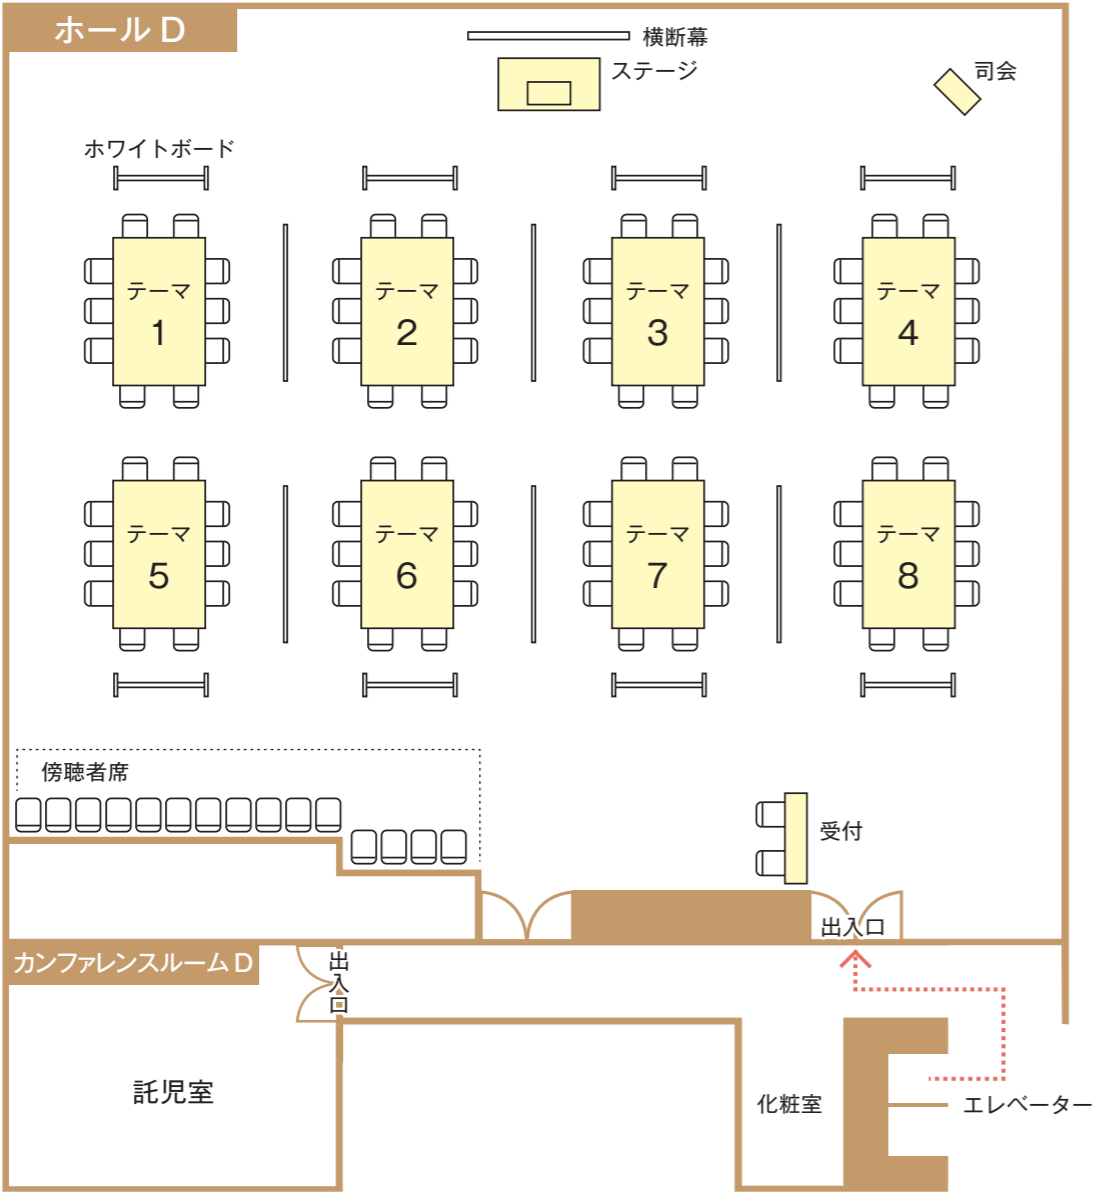

当日の持ち物

事前にお送りした次の資料をご持参ください

- 参加決定通知
- このパンフレット
- 参加テーマの資料

託児室 (カンファレンスルーム D)

下の会場レイアウトをご参照ください

会場レイアウト (アエル30階)

テーマ及び説明内容

1 「防災環境都市」づくり