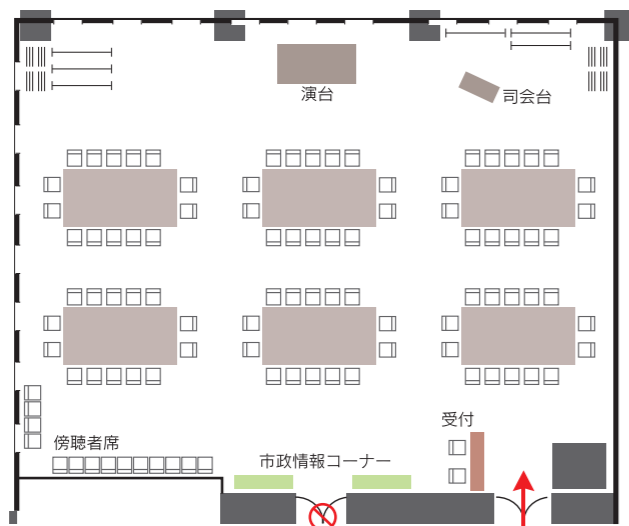

市民まちづくりフォーラム会場
ホール30B

会場レイアウト(アエル30階)

当日の持ち物

今回お送りした次の資料をご持参ください

- ●参加決定通知
- ●このパンフレット
- ●参加テーマの資料