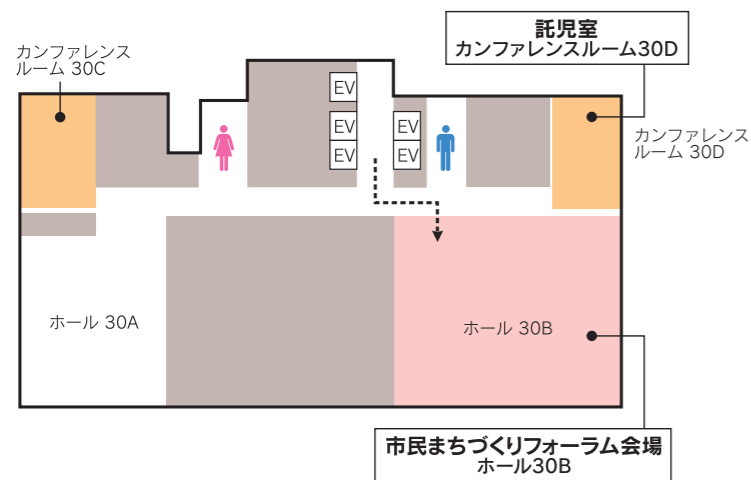

タイムスケジュール(予定)

13:00	開会
13:00~13:10 (10分)	オリエンテーション
13:10~13:20 (10分)	各グループの施策説明
13:20~13:30 (10分)	専門家からの論点提示
13:30~15:30 (120分)	テーブルトーク(休憩10分含)
15:30~16:30 (60分)	発表会
16:30	閉会