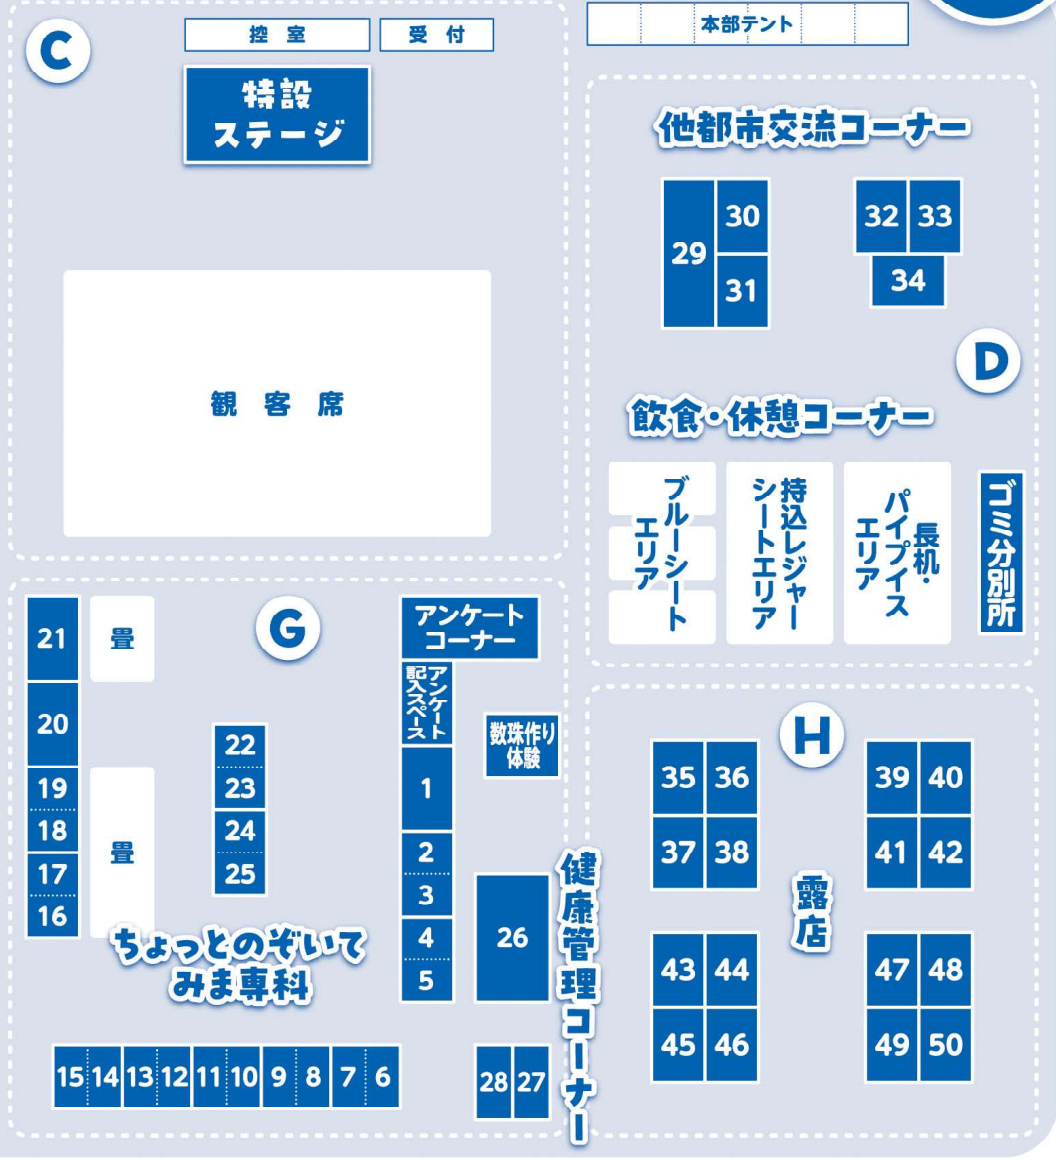

北エントランス

WC

ポッポ列車

ネコのバス

櫛ヶ岡市民センター 南エントランス

ゴミ分別所

野外音楽堂

遊歩道(スロープ)

◎ 健康管理コーナー

26	宮城野区三師会+宮城県東部看護師協会+ 仙台市地域活動栄養士会 健康相談、こども体験コーナー等
27	仙台医療センター 母乳育児応援チーム 妊婦さん体験してみませんか? 助産師による育児相談も受付中です。
28	NPO法人 宮城県健康管理士会 握力測定と裨反応テスト(俊敏性テスト)で体力評価してみましょう!

◎ 他都市交流

29	加美町 ●やくらい地ビール、やくらいわさびソーセージ、 わさびタルタルドックパン、加美町産りんごジュース、フランクフルト ●はやせ帖の塩焼き
30	山元町 特製生芋こんにゃく、特製こんにゃくおでん(みそでんがく、玉こんに)の実演販売
31	気仙沼市 気仙沼ホルモン、ホルモン焼きそば
32	大和町 くじ引き、フリゲーム、カードくじ、玩具販売、わたあめ、カップ販売
33	栗原市 もち菓子類(しんこもち、大福もち、のりべもち等)、揚げ団子
34	石巻市 石巻焼きそば、ほたて串焼き、つぶ貝焼き、イカ串焼き、かき貝焼き、うに貝焼き、生ビール、わかめ、こんぶ、石巻おでん

露店
マップ

落とし物・迷子は
本部にお尋ねください

←トイレ

←トイレ

ゴミの分別にご協力ください

おまつり期間中に発生するゴミの処理にかかる環境負荷を減らすため、芝生広場の東側に「ゴミ分別所」を設けておりますので、ゴミの分別にご協力をお願いいたします。ご不明点がございましたら、ゴミ分別所のスタッフにお声がけください。なお、おまつり中は、公園内の常設のゴミ箱にゴミを入れられないようお願いいたします。

→歴史民俗資料館

トイレ↓