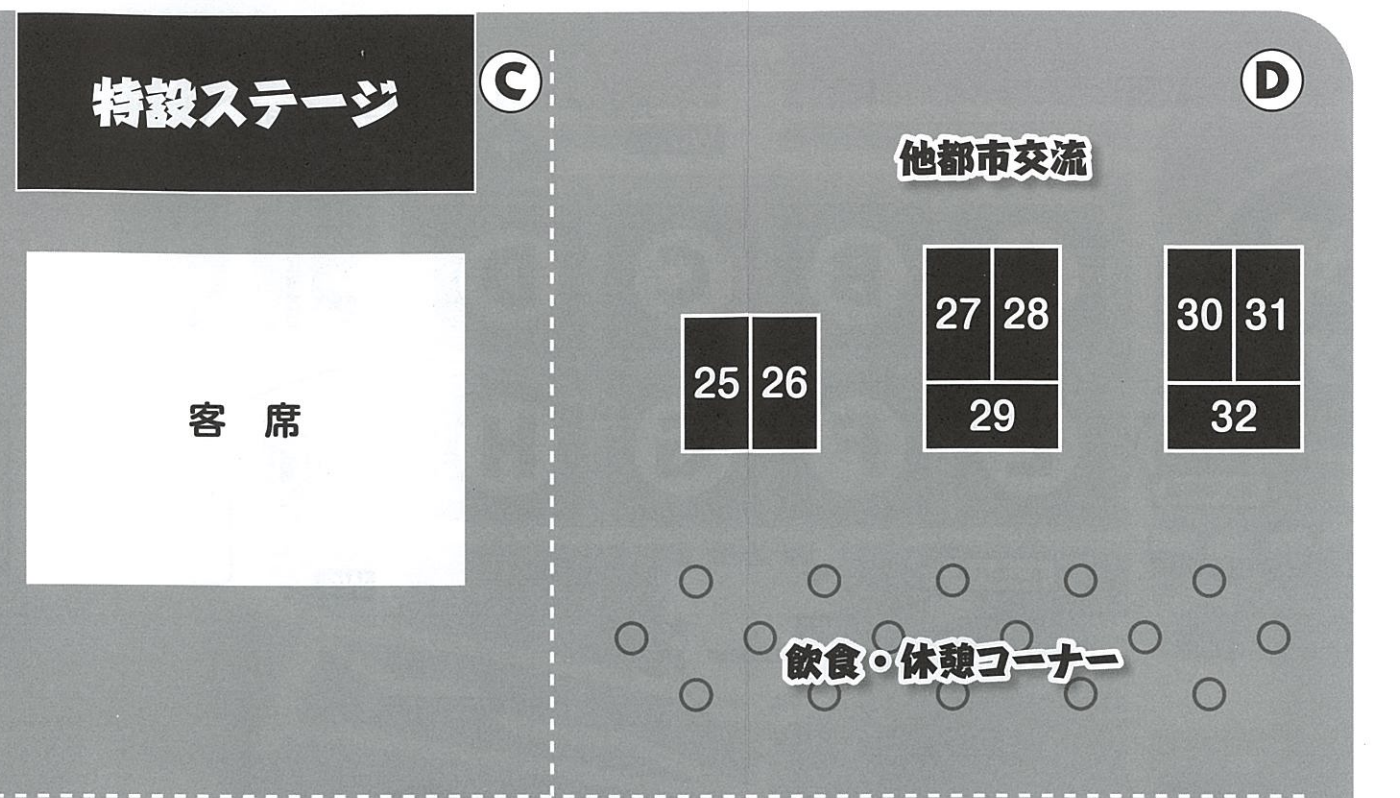

G ちょっとのぞいてみま専科

1	被災地沿岸部復興紹介コーナー 東日本大震災で大きな被害を受けた沿岸部の復興の様子を被災当時と現在の比較パネルなどで紹介します。
2	NPO法人 麦の会コッペ 東北産小麦使用 手作りの美味しいパン・クッキーの販売
3	社会福祉法人 仙台市手をつなぐ育成会くみの木 手づくりパンとお菓子の店
4	仙台市宮城野障害者福祉センター 宮城野障害者福祉センターでは自立訓練(機能訓練・生活訓練)事業、生活介護事業を実施しています。また、就労継続支援B型事業所喫茶ルーム「ぼれた」を併設し、宮城野区内の福祉の拠点となっています。
5	工房すびか さをり織りの織り生地を加工した商品を販売しております。はぎれて作るミニガーランドのワークショップも行いますのでぜひご参加ください。
6	環境局宮城野環境事業所 10月から新たに導入する雑誌の出し方・4月から導入したプラスチック資源ごみについてのPR、生活ごみにかかわる問題点等についての相談窓口等
7	つぎはぎすっぺ茶 手づくりを楽しむ仲間と心をこめてつくった作品です。
8	仙台市沿岸編み会・縫い会 2011年から仮設住宅の集会所やみなし仮設での手仕事の支援をしてきました。今もつながっています。
9	宮城野原案内人の会 歌枕の地「宮城野原」のガイドボランティア「消えた踏切」「桜さんぽ」等々御案内しております。
10	宮城野区更生保護女性会 地域の犯罪予防活動や更生支援を行う女性ボランティアです。非行問題を考えるミニ集会、子育て支援活動、多様な活動をしています。
11	公益社団法人 仙台市シルバー人材センター 高齢者の生きがい支援、地域参加とコミュニケーションの場を提供、手作り作品の展示・販売
12	仙台市榴岡図書館 「親子で一緒に風で遊ぼう」をテーマに《風》を感じて遊びながら想像力と創造力を育むプログラムを開催します。午後の部は当日申し込み可能です。ブックトレードも開催します。
13	NPO法人 せんだい社の子ども劇場 お絵かきブース、自然の素材で作品づくり、活動紹介パネル展示
14	公益財団法人 仙台ひと・まち交流財団 宮城野区内児童館合同事業 風船で、お家で遊べるかわいい起きあがりこぼしを作ります。ぜひお立ち寄りください。
15	宮城野区ジュニアリーダー 『Lovers』 ジュニアリーダーがバレンタインをプレゼント!!ジュニアリーダーは地域でボランティア活動をしている中学生・高校生です。今日もまつりを盛り上げます。ぜひお立ち寄りください!!
16	仙台市建設職組合 小児用のイスや踏み台等を子供達と一緒に制作 (インパクトドライバー、釘打ち)
17	仙台板金工業会 子供さんと一緒に万華鏡を作ります。
18	公益社団法人 宮城県宅地建物取引業協会 仙台宮城野支部 不動産のことなら信頼・安心のハトマーク「不動産無料相談会」宅地建物に関するお悩みはございませんか?
19	宮城県行政書士会 宮城野支部 「頼れる街の法律家」そうだ、行政書士に相談しよう!!
20	仙台市社会福祉協議会 宮城野区事務所 社会福祉協議会、赤い羽根共同募金、日本赤十字社の事業紹介パネル展示 他
21	仙台市宮城野区民生委員児童委員協議会 民生委員児童委員活動紹介パネル展示 他

G 健康管理コーナー

22	宮城野区三師会+宮城県東部看護師協会 健康相談、こども体験コーナー等
23	仙台医療センター母乳育児応援チーム 母乳育児相談に応じます。授乳ストラップ作成。
24	NPO法人 宮城県健康管理士会 握力測定、痔反応、性格チェック等を行います。

移動図書館 12