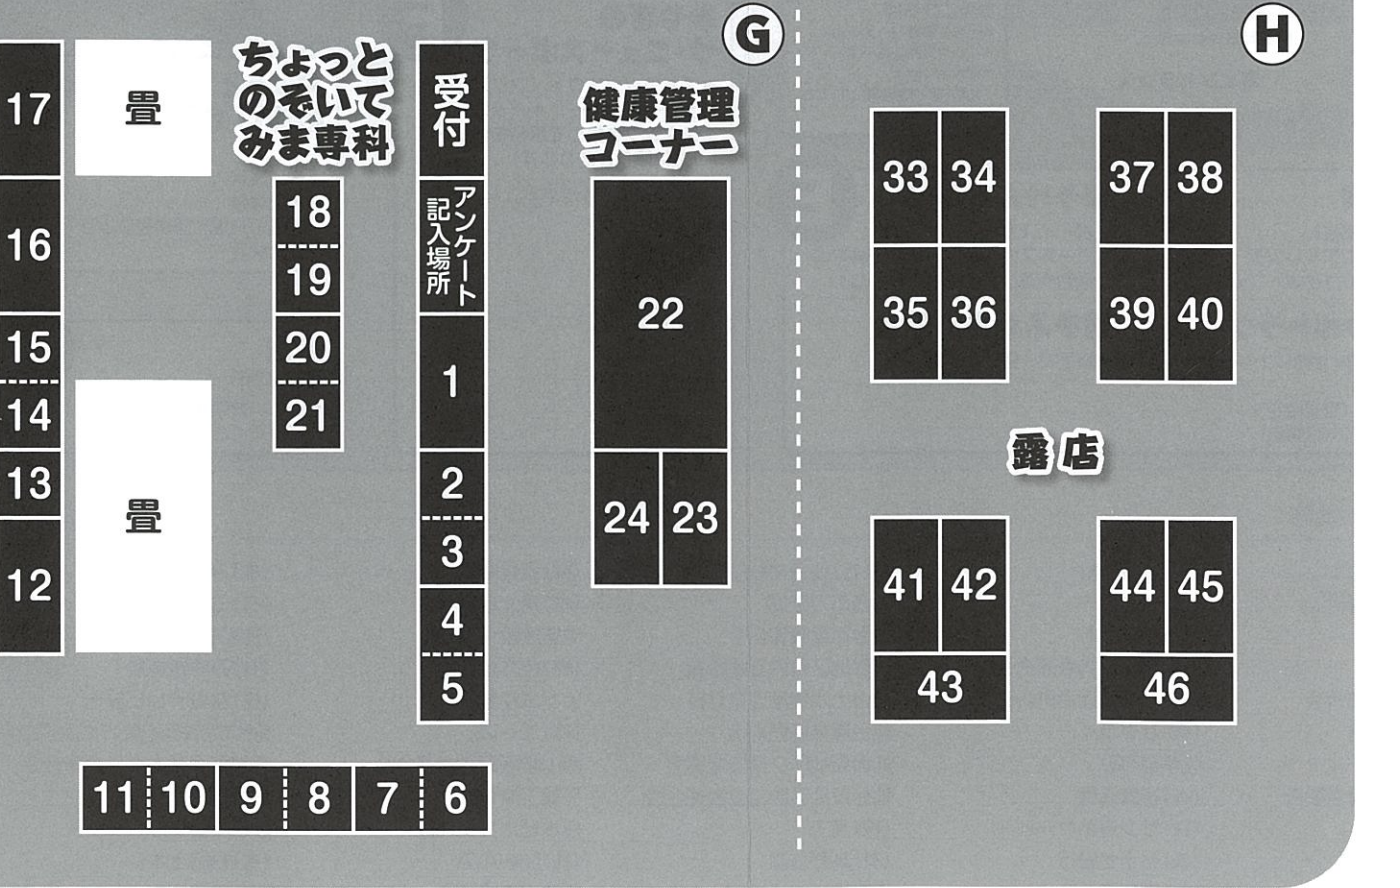

G ちょっとのぞいてみま専科

1	被災地沿岸部復興紹介コーナー 東日本大震災で大きな被害を受けた沿岸部の復興の様子を被災当時と現在の比較パネルなどで紹介します。
2	NPO法人 麦の会コッペ 東北産小麦使用 手作りの美味しいパン・クッキーの販売
3	社会福祉法人 仙台市手をつなぐ育成会くみの木 手づくりパンとお菓子の店
4	仙台市宮城野障害者福祉センター 宮城野障害者福祉センターでは自立訓練(機能訓練・生活訓練)事業、生活介護事業を実施しています。また、就労継続支援B型事業所喫茶ルーム「ぼれた」を併設し、宮城野区内の福祉の拠点となっています。
5	工房すびか さをり織りの織り生地を加工した商品を販売しております。はぎれて作るミニガーランドのワークショップも行いますのでぜひご参加ください。
6	環境局宮城野環境事業所 10月から新たに導入する雑誌の出し方・4月から導入したプラスチック資源ごみについてのPR、生活ごみにかかわる問題点等についての相談窓口等
7	つぎはぎすっぺ茶 手づくりを楽しむ仲間と心をこめてつくった作品です。
8	仙台市沿岸編み会・縫い会 2011年から仮設住宅の集会所やみなし仮設での手仕事の支援をしてきました。今もつながっています。
9	宮城野原案内人の会 歌枕の地「宮城野原」のガイドボランティア「消えた踏切」「桜さんぽ」等々御案内しております。
10	宮城野区更生保護女性会 地域の犯罪予防活動や更生支援を行う女性ボランティアです。非行問題を考えるミニ集会、子育て支援活動、多様な活動をしています。
11	公益社団法人 仙台市シルバー人材センター 高齢者の生きがい支援、地域参加とコミュニケーションの場を提供、手作り作品の展示・販売
12	仙台市榴岡図書館 「親子で一緒に風で遊ぼう」をテーマに《風》を感じて遊びながら想像力と創造力を育むプログラムを開催します。午後の部は当日申し込み可能です。ブックトレードも開催します。
13	NPO法人 せんだい社の子ども劇場 お絵かきブース、自然の素材で作品づくり、活動紹介パネル展示
14	公益財団法人 仙台ひと・まち交流財団 宮城野区内児童館合同事業 風船で、お家で遊べるかわいい起きあがりこぼしを作ります。ぜひお立ち寄りください。
15	宮城野区ジュニアリーダー 『Lovers』 ジュニアリーダーがバレンタインをプレゼント!!ジュニアリーダーは地域でボランティア活動をしている中学生・高校生です。今日もまつりを盛り上げます。ぜひお立ち寄りください!!
16	仙台市建設職組合 小児用のイスや踏み台等を子供達と一緒に制作 (インパクトドライバー、釘打ち)
17	仙台板金工業会 子供さんと一緒に万華鏡を作ります。
18	公益社団法人 宮城県宅地建物取引業協会 仙台宮城野支部 不動産のことなら信頼・安心のハトマーク「不動産無料相談会」宅地建物に関するお悩みはございませんか?
19	宮城県行政書士会 宮城野支部 「頼れる街の法律家」そうだ、行政書士に相談しよう!!
20	仙台市社会福祉協議会 宮城野区事務所 社会福祉協議会、赤い羽根共同募金、日本赤十字社の事業紹介パネル展示 他
21	仙台市宮城野区民生委員児童委員協議会 民生委員児童委員活動紹介パネル展示 他

G 健康管理コーナー

22	宮城野区三師会+宮城県東部看護師協会 健康相談、こども体験コーナー等
23	仙台医療センター母乳育児応援チーム 母乳育児相談に応じます。授乳ストラップ作成。
24	NPO法人 宮城県健康管理士会 握力測定、痔反応、性格チェック等を行います。

移動図書館 12