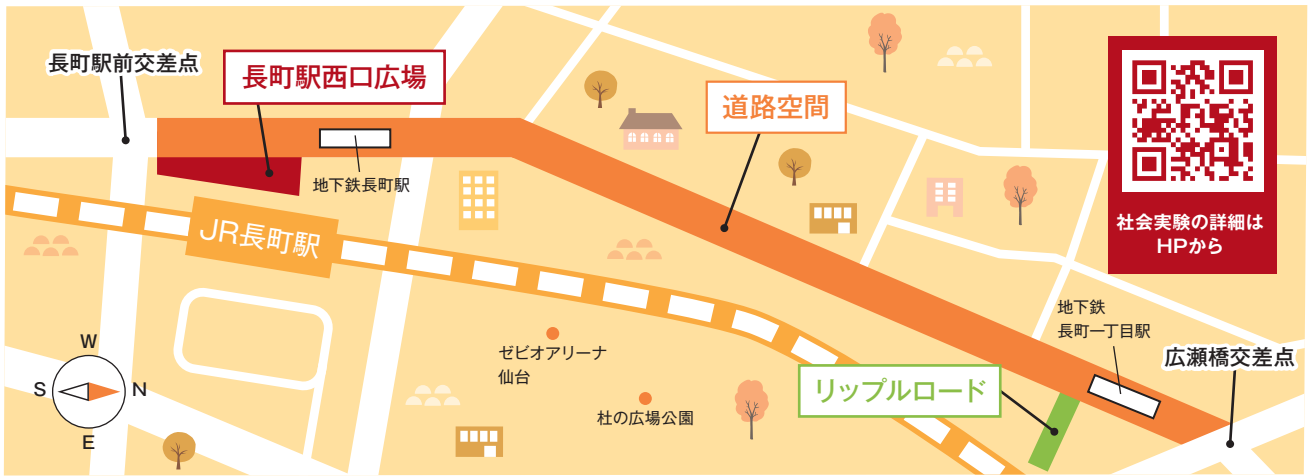

ブーヤが
まちあり!

※バス停、タクシープールに変更はありません。 ※住宅・店舗などへの乗入部は現状のまま、規制はありません。 ※荷捌きスペースを適宜設置します。

お問い合わせ先

太白区长町地域活性化推進室
TEL 022-247-1805 (平日9:00~17:00)

最新情報の確認はコチラ

◆ 利活用空間コンテンツ

2024 11.29 FRI >>> 12.1 SUN

長町駅西口広場

地元商店街などのイベントも同時開催

■ NAGAMACHI WINTER PARK

(時間/10:00-15:00)

- 11.29(金) おそとde読書@駅前広場
 - 11.30(土) えきまえde学祭
 - 12.1(日) Hiru-nomi NAGAMACHI
- ※各日、キッチンカーやワークショップ、ステージイベント など

■ 冬のピアガーデン

(時間/16:00-20:00)

- ピールのほかホットワインや日本酒 など

■ Nagamachi イルミネーション

(時間/17:00-23:00)

※2025年1月13日(月)まで実施

道路空間

- 芝生のパークレットでコーヒーや洋菓子を楽しめる「NAGAMACHI Public Garden」(場所/七十七銀行長町支店前)
- 沿道店舗やキッチンカーなどの出店
- くつろぎのテーブルセットを設置

リップルロード

- こども縁日など、親子で楽しめる様々な体験コンテンツや物品販売
※リップルロード向かいの道路空間の一部も会場に含まれます。
- にやがまちブース (お面作り、カプセルトイ、グッズ販売)

仙台89ERS連携企画!
ホームゲームと長町商店街回遊で豪華景品が当たる!

※来場の際は公共交通機関をご利用ください。※イベントは変更・中止する場合があります。

長町商店街エリア(旧国道4号)で車線を規制します。

交通規制は11月28日(木)22:00~12月2日(月)6:00まで

- 交通規制
- 現状の4車線から2車線に減少
 - 自転車通行空間を車道に設置

- バス停、タクシープールに変更はありません。
- 住宅・店舗などへの乗入部は現状のまま、規制はありません。
- 荷捌きスペースを適宜設置します。