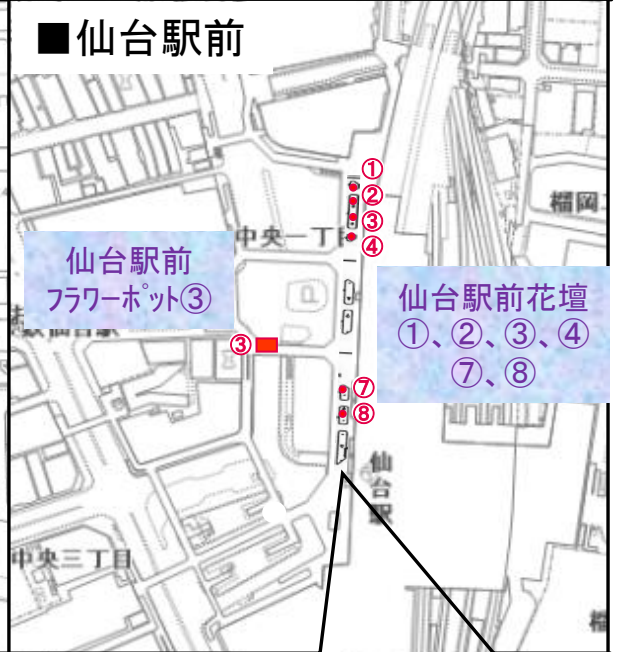

仙台駅前ペデストリアンデッキ花壇

仙台駅前花壇①、③、④、⑦、⑧各2口、②1口 計11口

全国都市緑化仙台フェアが開催された
青葉山公園

青葉山公園①7口、③1口、④3口 計11口

多くの人が集う広場

泉中央駅ペデストリアンデッキ

泉中央駅⑤、⑩各1口、計2口

ご協賛いただいたエリアの花壇のプレートに、企業名等を表示します

企業の場合申出書のほか申出資格に関する同意書、登記事項証明書、企業概要(様式任意)、滞納していないことの証明書(国税)が必要

【位置図】

■定禅寺通

募集終了

■泉中央駅前

泉中央駅前⑤
(1口)

泉中央駅前⑪
(1口)

■仙台駅前

仙台駅前
フラワーポット③

仙台駅前花壇
①、②、③、④
⑦、⑧

拡大図

仙台駅前
フラワーポット③
(A2カー, 7口)

仙台駅前花壇
①、③、④、⑦、⑧各2口
②1口
(1口10万円, A3カー, 11口)

■青葉山公園

青葉山公園①
(A2カー, 7口)

青葉山公園
③1口、④3口
(A3白黒, 4口)

定禅寺通, 青葉山公園
②～⑤, 泉中央駅前
プレートイメージ(白黒)
A3サイズ: 3口掲示

仙台駅前, 青葉山公園
①プレートイメージ(カラ)
A2サイズ: 11口掲示
A3サイズ: 2口掲示