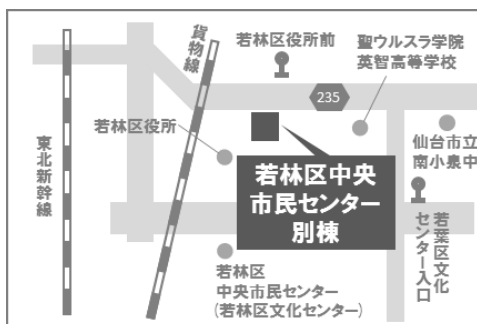

9月12日(土)

住宅再建相談会 併催

東松島市役所 大曲市民センター 会議室2・3

東松島市大曲
字寺沼194

駐車場あり

9月12日(土)・13日(日)

住宅再建相談会 併催

南三陸町役場 歌津総合支所 2階会議室

南三陸町歌津
枳沢28-1

駐車場あり

9月25日(金)

住宅再建相談会 併催

石巻市役所 5階市民サロン

石巻市穀町14-1

駐車場あり

9月26日(土)

住宅再建相談会 併催

若林区中央市民センター 別棟第3階会議室

若林区保春院前
丁3-4

駐車場あり

※駐車場の数に限りがございます。

できるだけ公共交通機関をご利用いただきますよう、
ご協力をお願いいたします。

※一部の会場では、駐車場が有料となっております。

ご了承ください。