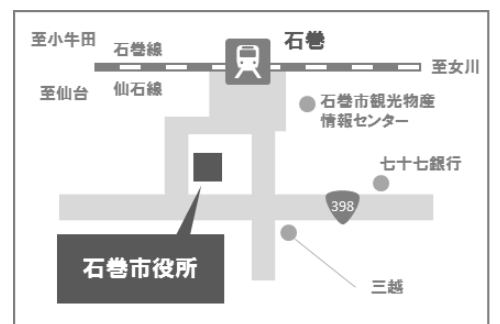

9月12日(土)

住宅再建相談会 併催

東松島市役所 大曲市民センター 会議室2・3

東松島市大曲
字寺沼194

駐車場あり

9月12日(土)・13日(日)

住宅再建相談会 併催

南三陸町役場 歌津総合支所 2階会議室

南三陸町歌津
枳沢28-1

駐車場あり

9月25日(金)

住宅再建相談会 併催

石巻市役所 5階市民サロン

石巻市穀町14-1

駐車場あり

9月26日(土)

住宅再建相談会 併催

若林区中央市民センター 別棟第3階会議室

若林区保春院前
丁3-4

駐車場あり

※駐車場の数に限りがございます。

できるだけ公共交通機関をご利用いただきますよう、
ご協力をお願いいたします。

※一部の会場では、駐車場が有料となっております。

ご了承ください。