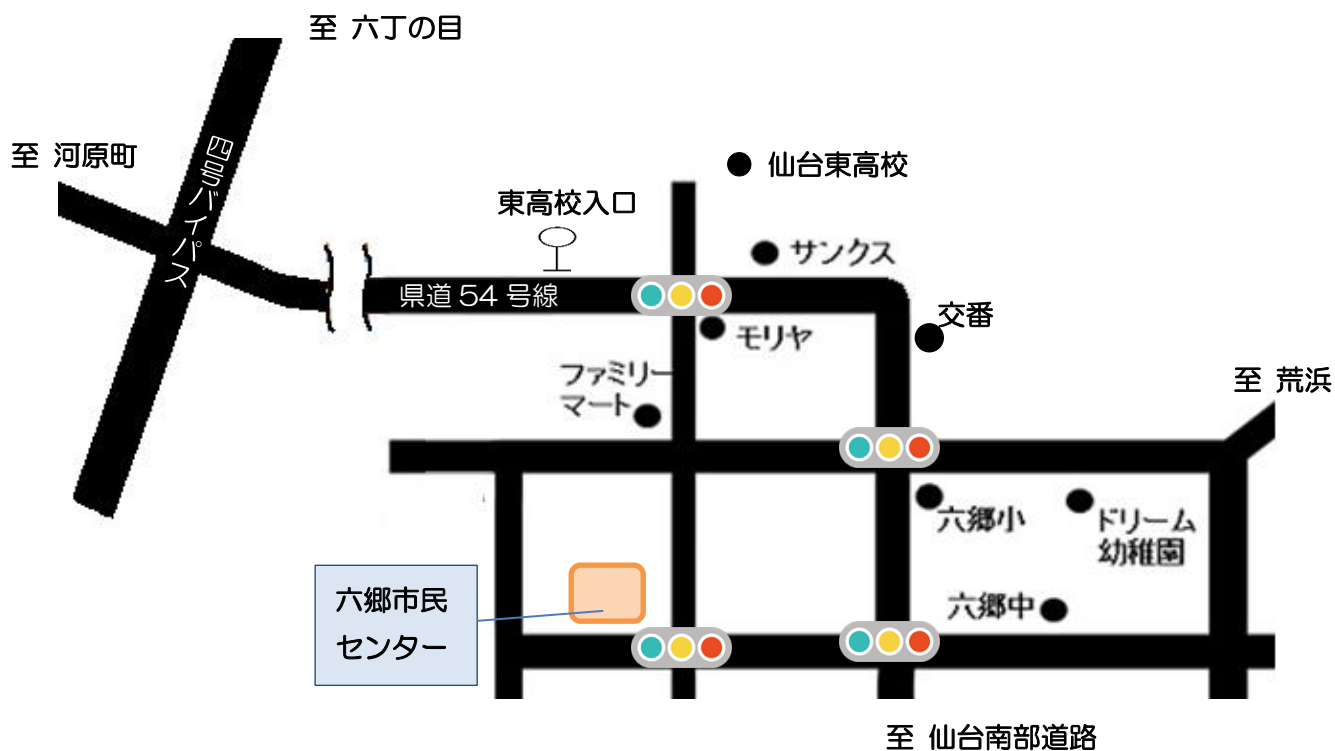

※駐車台数に限りがありますので公共交通機関のご利用にご協力ください。

【バス】(仙台市営バス) 仙台駅西口バスプール5番乗り場より下記いずれかのバスに乗車、「東高校入口」バス停下車徒歩8分 ※地下鉄東西線薬師堂駅からもバス乗車できます

- ・若林小学校経由(井土浜・中野行、六郷小学校行、長屋敷・藤田・荒井駅行、三本塚・藤田・荒井駅行)
- ・若林小・上飯田・日辺経由(今泉神社・東高校入口行)

【車】 4号バイパスから県道54号線を東進し車で10分。六郷市民センターの駐車場を無料でご利用いただけます。