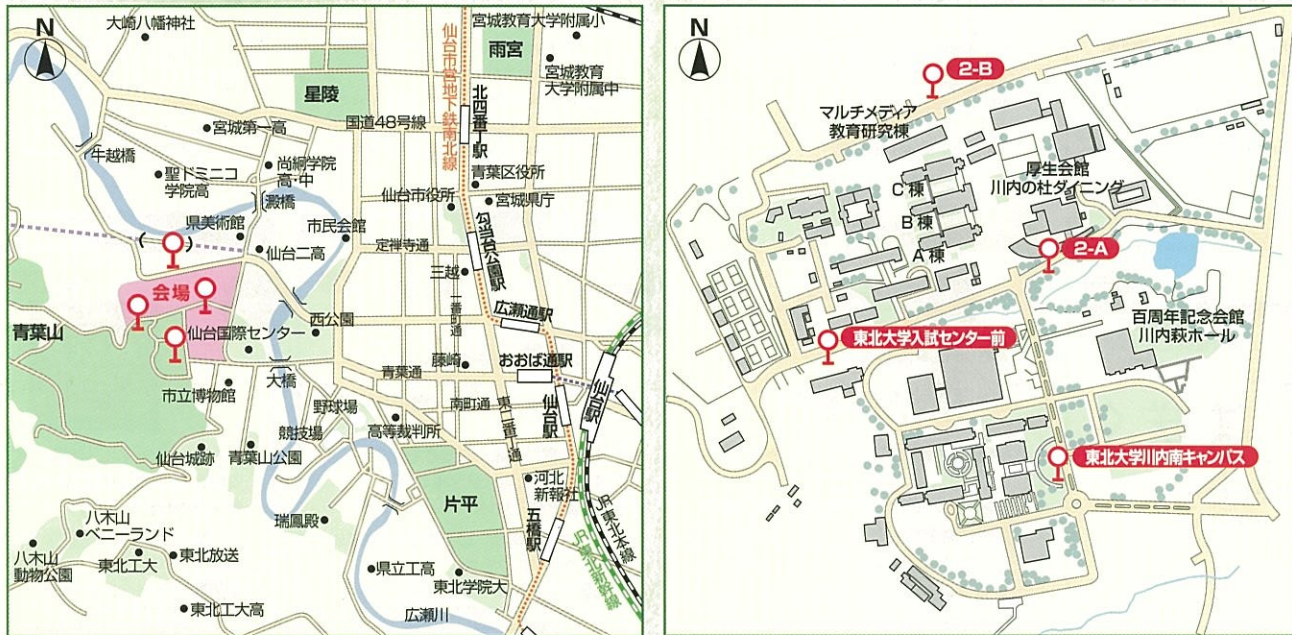

震災2年を迎えるにあたり、これまで実施してきたイベントやワークショップなどを一堂に集め、さまざまなジャンルの研究者、経験者、文化人、タレント、そして被災地の人々が集い、ともに復興への道のりを考える場を作る「NHK公開復興サポート～明日へ～」を開催します。テレビ・ラジオのさまざまな番組の公開収録と、講演・シンポジウム・ワークショップなどの公開イベントにぜひお出かけください。

アクセス方法

ご来場の皆様へのお願い 川内キャンパス内は萩ホールも含め、お客様の駐車スペースはございません。当日は混雑が予想されますので、公共交通機関をご利用ください。

仙台駅からのアクセス 仙台市営バス

仙台駅前のりば	行き先	下車停留所(所要時間)
9番のりば	宮教大・青葉台行 青葉通経由動物公園循環	東北大川内キャンパス・萩ホール前 ♀ 2-A 下車 (約15分)
	川内南キャンパス経由 (急行)東北大川内キャンパス	東北大川内キャンパス・萩ホール前 ♀ 2-A 下車 (約12分)
16番のりば	広瀬通経由交通公園・川内(営)行 広瀬通経由交通公園循環	川内郵便局前 ♀ 2-B 下車 (約15分)