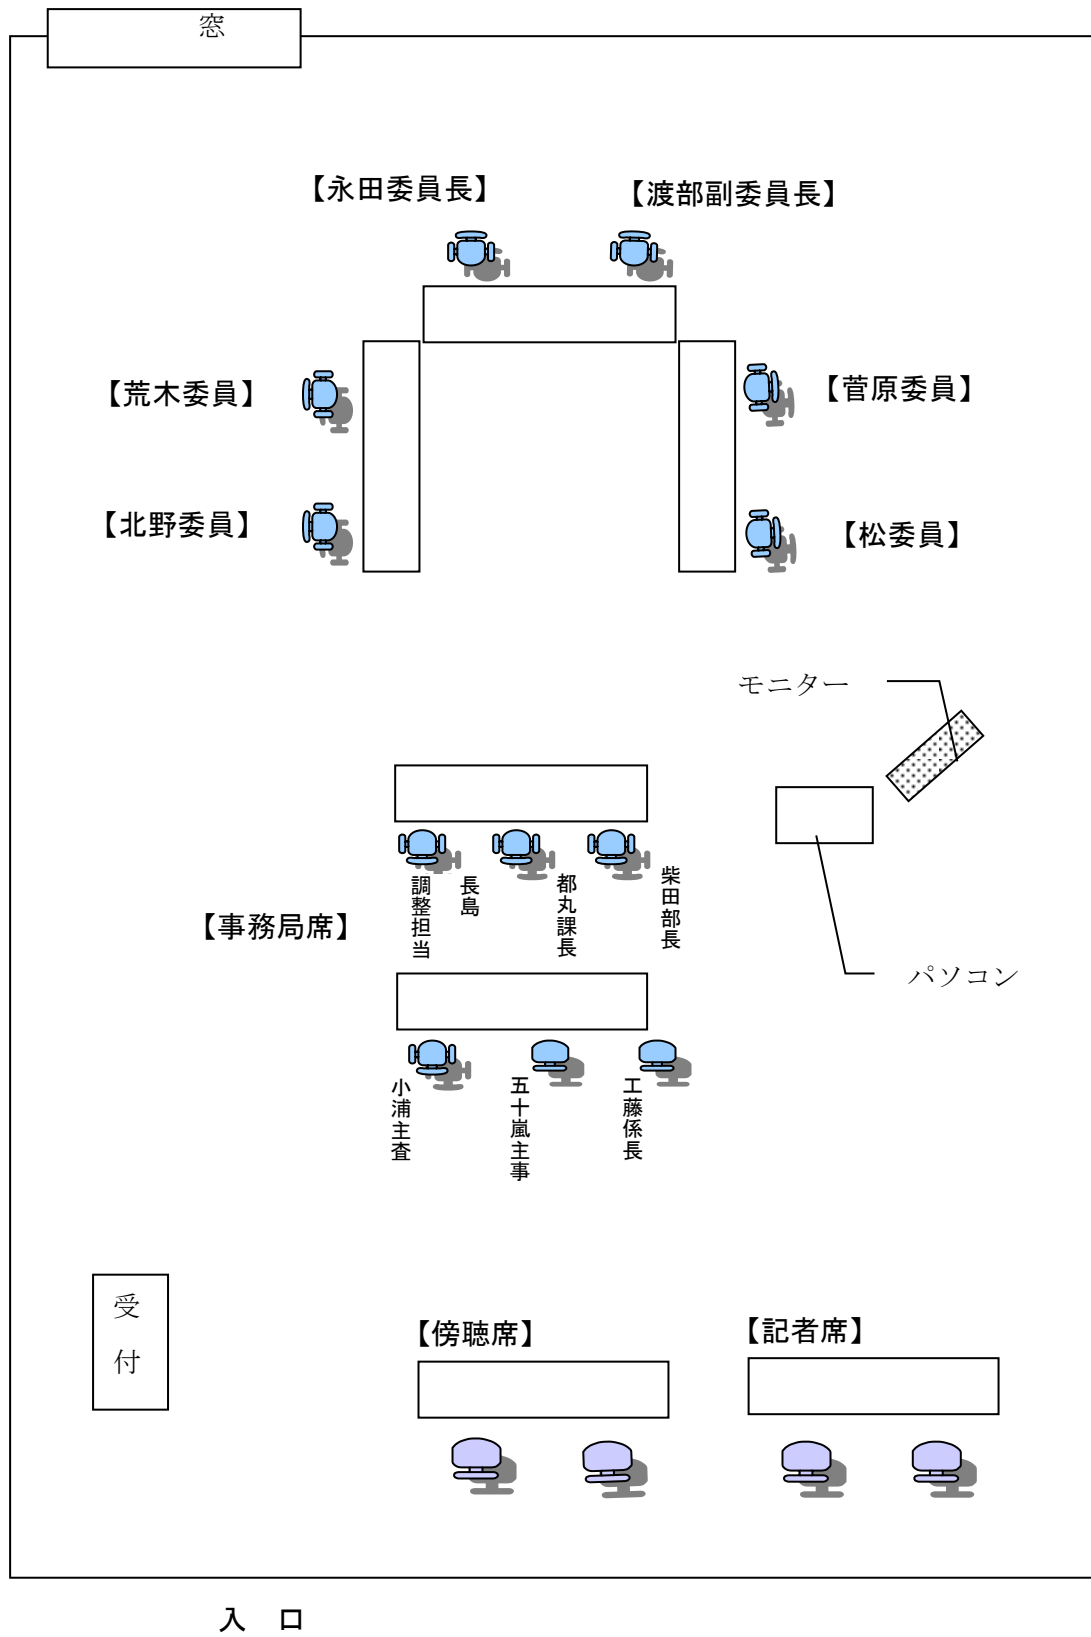

令和4年度 第2回

郡山遺跡・陸奥国分寺跡等調査指導委員会

資料

「長町駅前プラザ」での展示

「国分寺サミット」ポスター

令和4年9月29日（木）

仙台市教育委員会

令和4年度 第2回 郡山遺跡・陸奥国分寺跡等調査指導委員会

(敬称略・五十音順) 委嘱期間 (令和3年3月15日～令和6年3月14日)
 ※: 新委員 (委嘱期間 令和4年6月1日～令和7年5月31日)

会場レイアウト図（上杉分庁舎 2F 第2会議室）

※吉田委員はリモート出席。