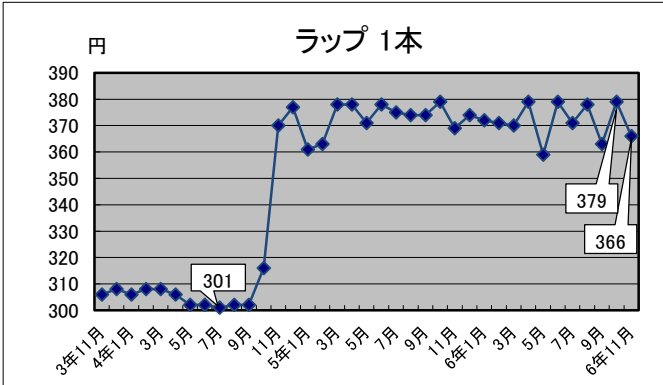

—生活関連商品価格動向—

(令和3年11月～令和6年11月)

資料：総務省統計局「小売物価統計調査」