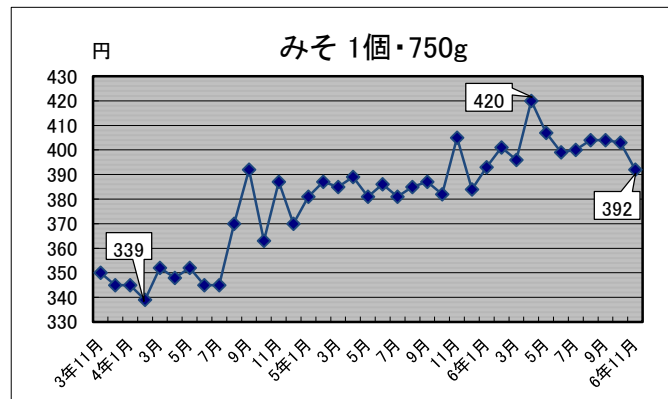

—生活関連商品価格動向—

(令和3年11月～令和6年11月)

資料：総務省統計局「小売物価統計調査」