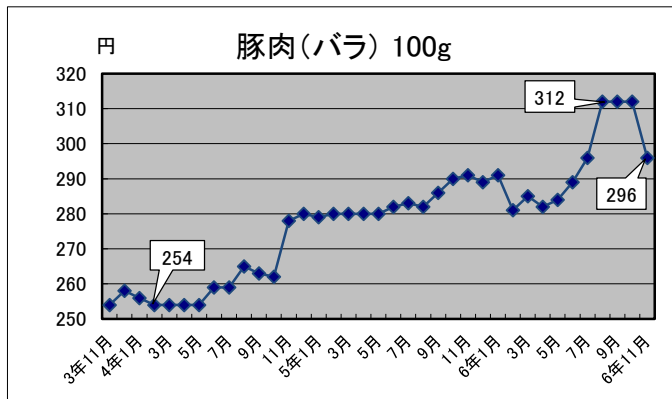

—生活関連商品価格動向—

(令和3年11月～令和6年11月)

資料：総務省統計局「小売物価統計調査」