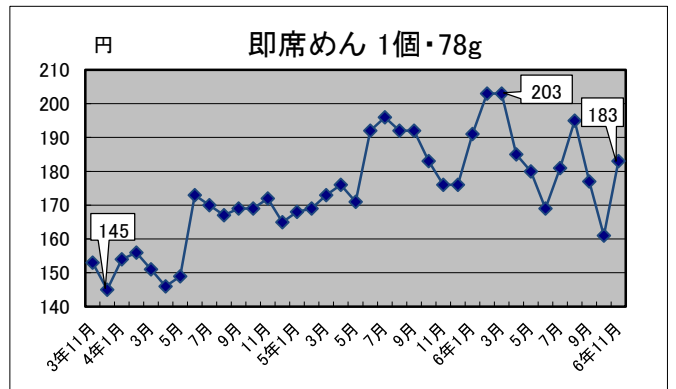

—生活関連商品価格動向—

(令和3年11月～令和6年11月)

資料：総務省統計局「小売物価統計調査」