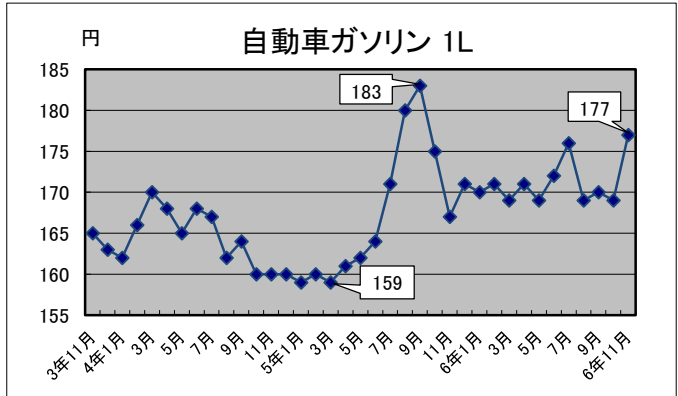

—生活関連商品価格動向—

(令和3年11月～令和6年11月)

資料：総務省統計局「小売物価統計調査」