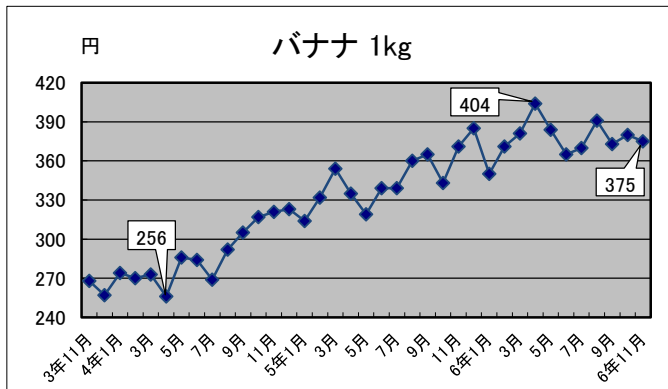

—生活関連商品価格動向—

(令和3年11月～令和6年11月)

資料：総務省統計局「小売物価統計調査」