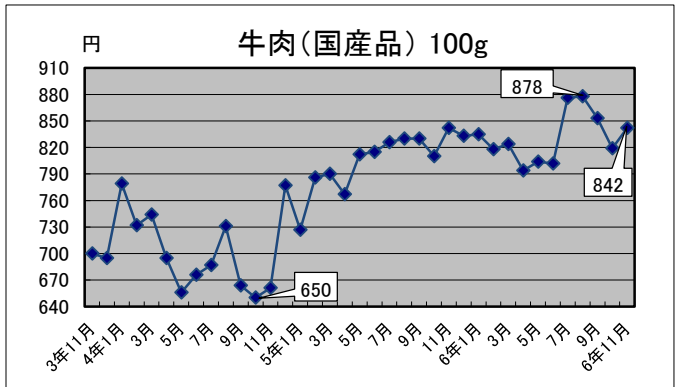

—生活関連商品価格動向—

(令和3年11月～令和6年11月)

資料：総務省統計局「小売物価統計調査」