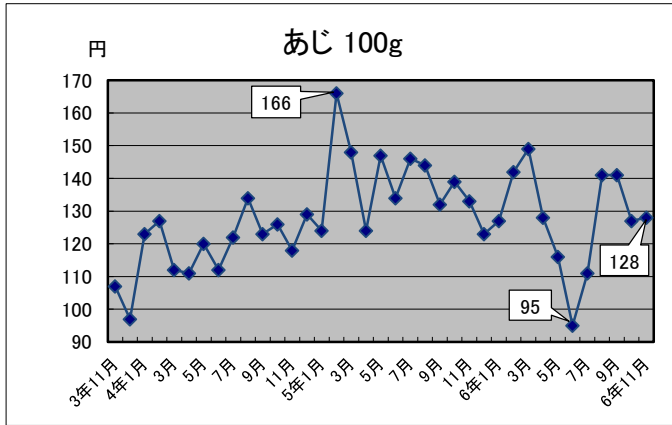

—生活関連商品価格動向—

(令和3年11月～令和6年11月)

資料：総務省統計局「小売物価統計調査」