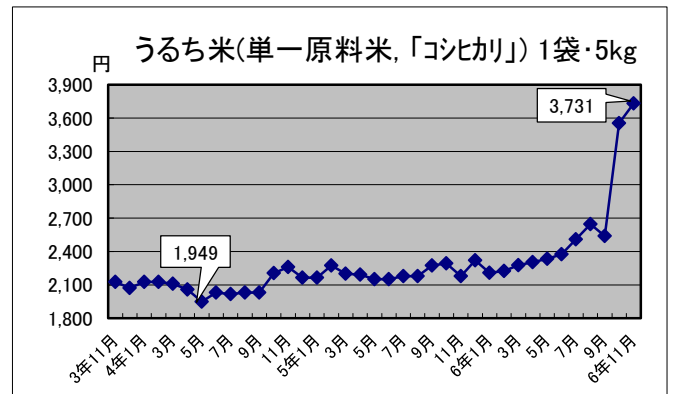

—生活関連商品価格動向—

(令和3年11月～令和6年11月)

資料：総務省統計局「小売物価統計調査」