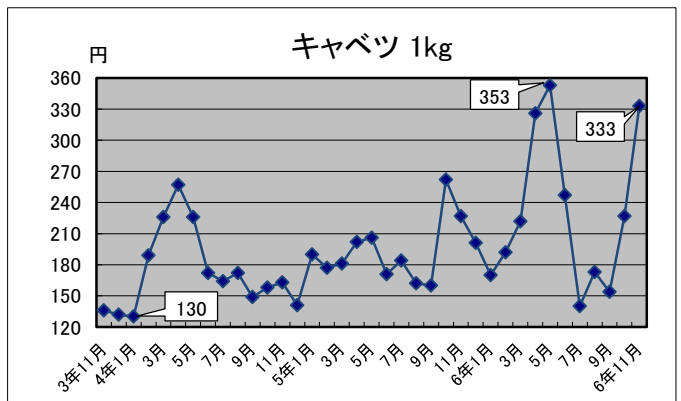

—生活関連商品価格動向—

(令和3年11月～令和6年11月)

資料：総務省統計局「小売物価統計調査」