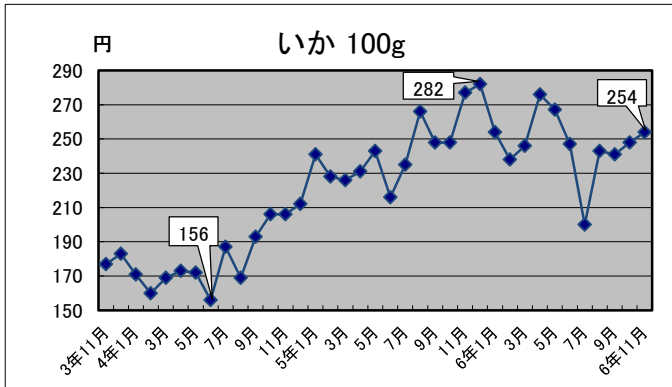

—生活関連商品価格動向—

(令和3年11月～令和6年11月)

資料：総務省統計局「小売物価統計調査」