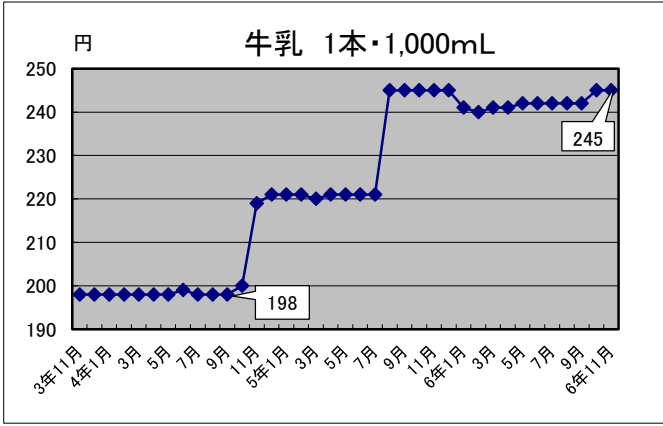

—生活関連商品価格動向—

(令和3年11月～令和6年11月)

資料：総務省統計局「小売物価統計調査」