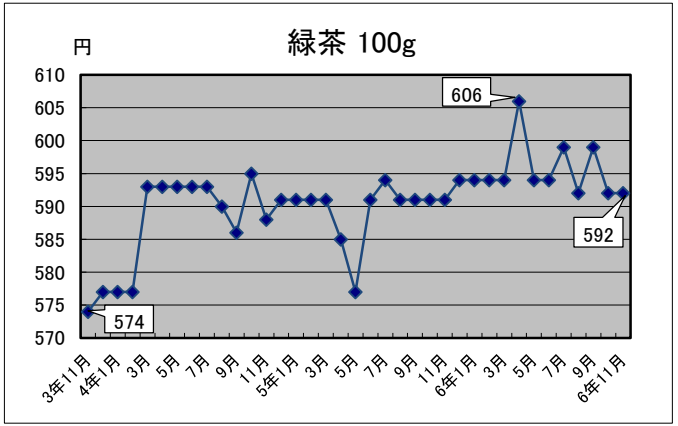

—生活関連商品価格動向—

(令和3年11月～令和6年11月)

資料：総務省統計局「小売物価統計調査」