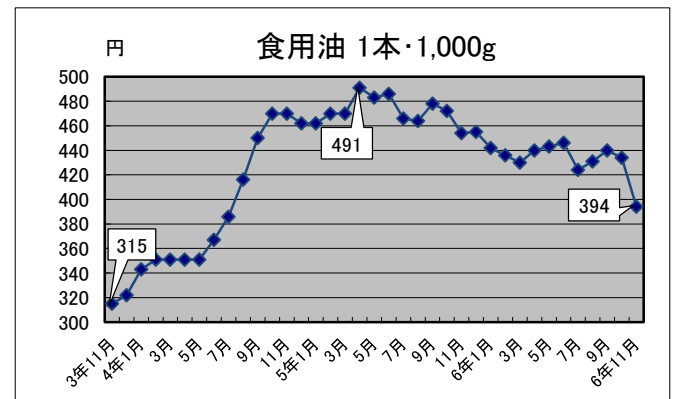

—生活関連商品価格動向—

(令和3年11月～令和6年11月)

資料：総務省統計局「小売物価統計調査」