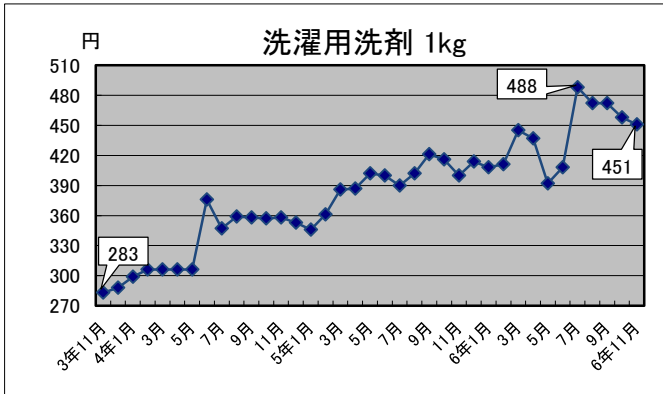

—生活関連商品価格動向—

(令和3年11月～令和6年11月)

資料：総務省統計局「小売物価統計調査」