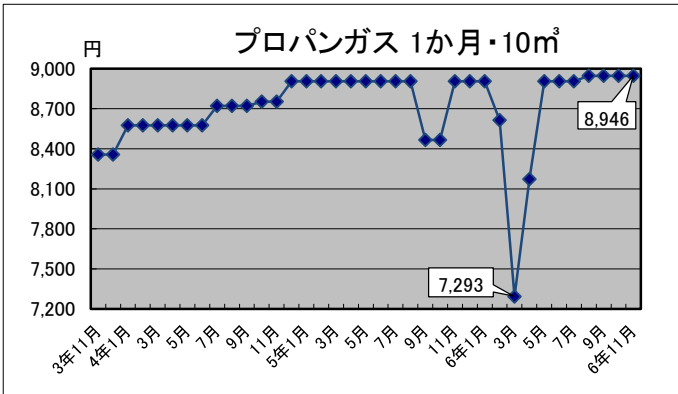

—生活関連商品価格動向—

(令和3年11月～令和6年11月)

資料：総務省統計局「小売物価統計調査」