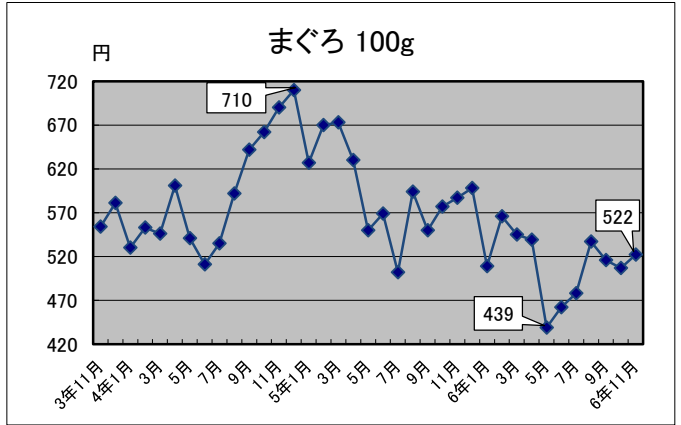

—生活関連商品価格動向—

(令和3年11月～令和6年11月)

資料：総務省統計局「小売物価統計調査」