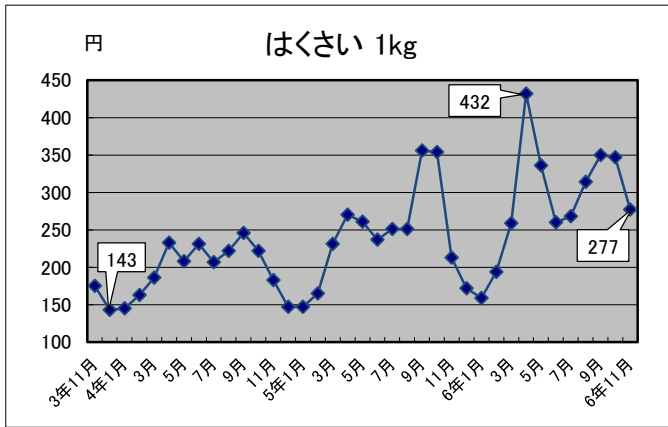

—生活関連商品価格動向—

(令和3年11月～令和6年11月)

資料：総務省統計局「小売物価統計調査」