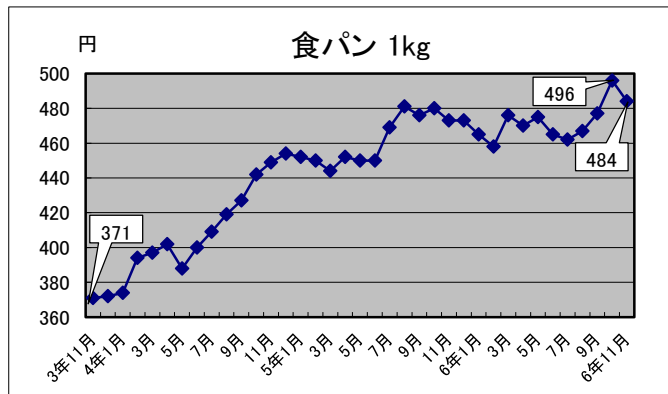

—生活関連商品価格動向—

(令和3年11月～令和6年11月)

資料：総務省統計局「小売物価統計調査」