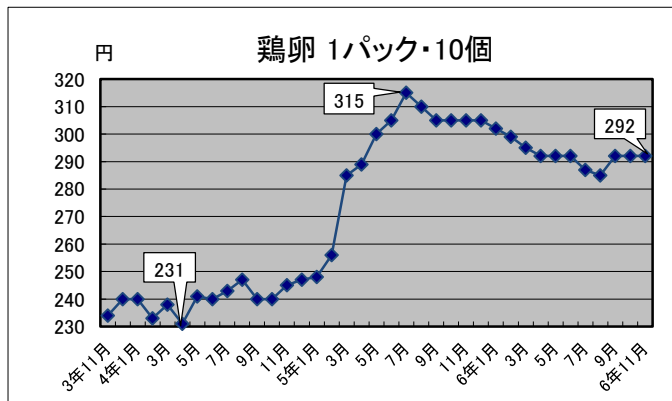

—生活関連商品価格動向—

(令和3年11月～令和6年11月)

資料：総務省統計局「小売物価統計調査」