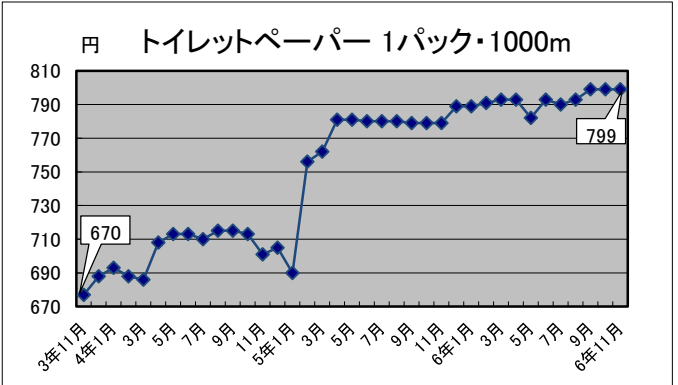

—生活関連商品価格動向—

(令和3年11月～令和6年11月)

資料：総務省統計局「小売物価統計調査」