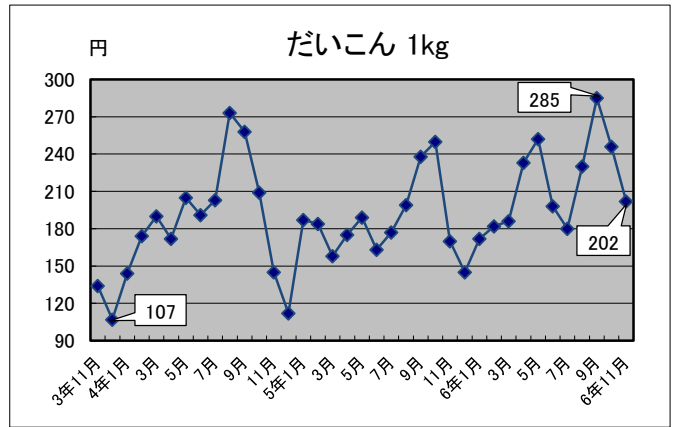

—生活関連商品価格動向—

(令和3年11月～令和6年11月)

資料：総務省統計局「小売物価統計調査」