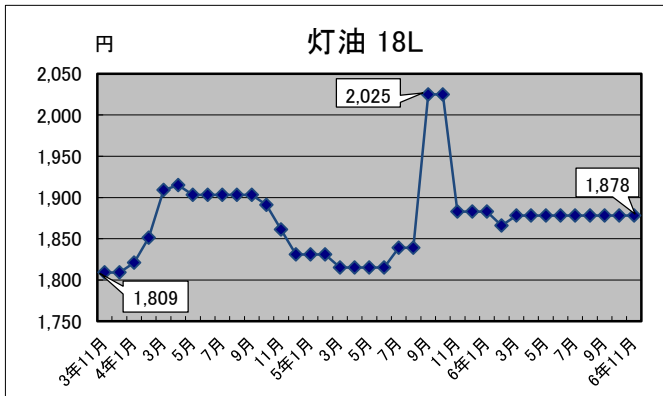

—生活関連商品価格動向—

(令和3年11月～令和6年11月)

資料：総務省統計局「小売物価統計調査」