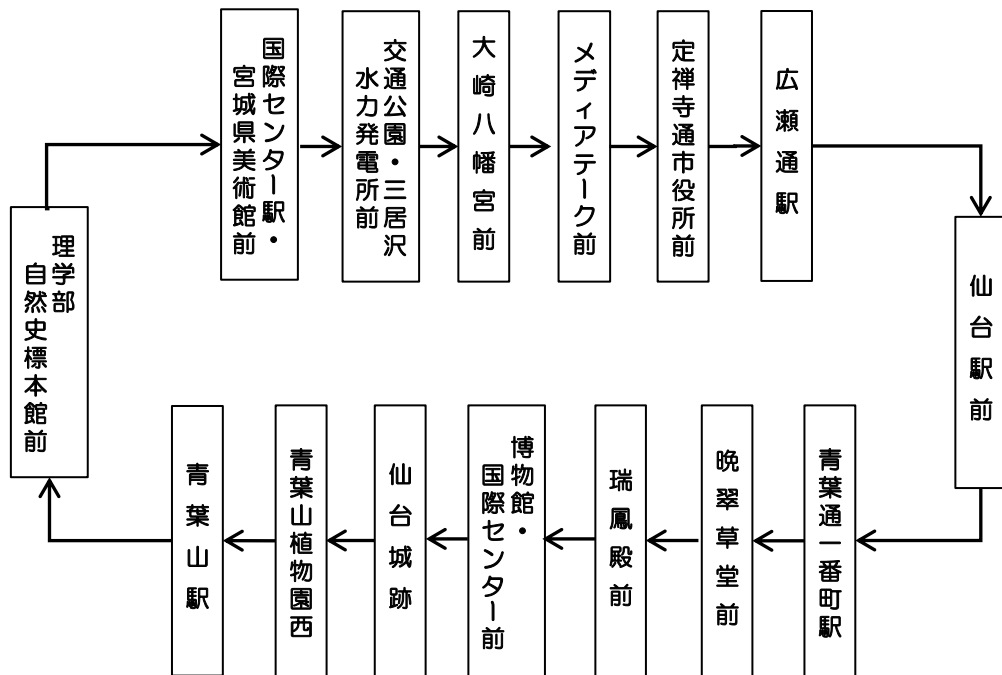

◆南光台循環線（コミュニティバス）経路図

◆「るーぶる仙台」運行経路図

※ 仙台駅前のバス停留所は、仙台駅西口バスターミナル16番のりばとなります
 ※ るーぶる仙台も車椅子に乗車したままで、ご利用いただけます。