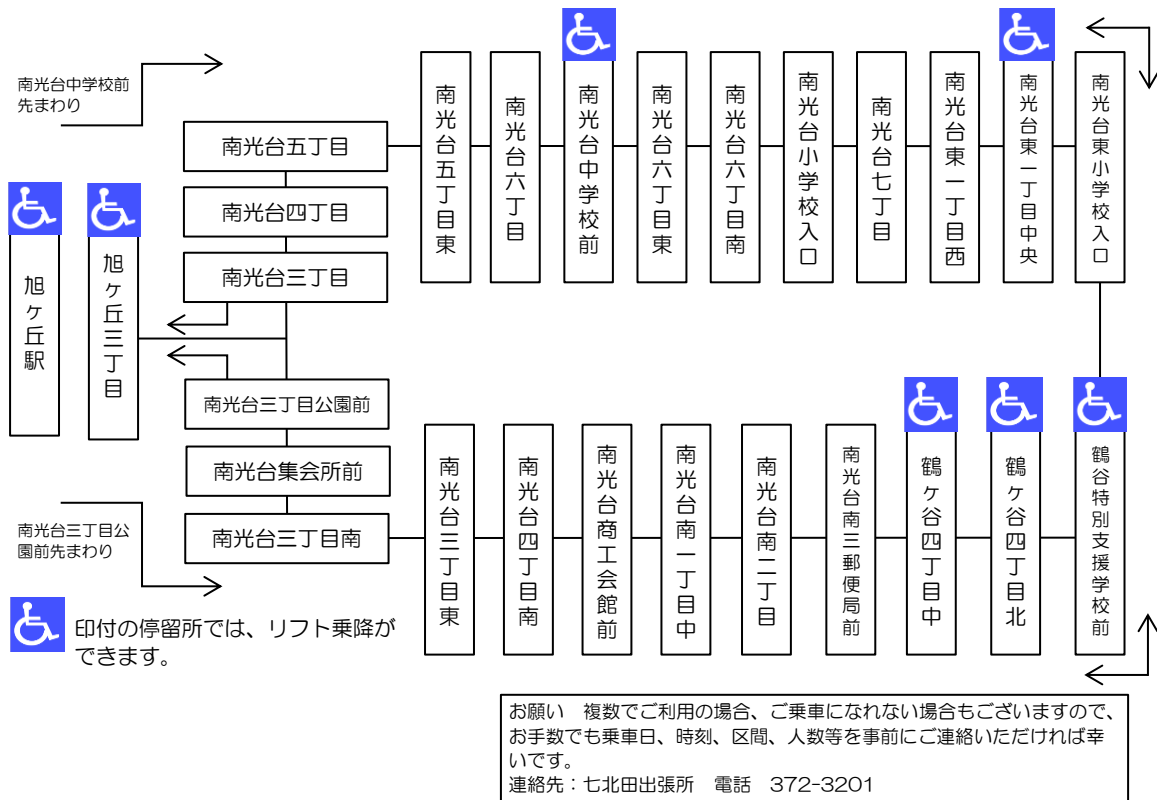

◆南光台循環線（コミュニティバス）経路図

◆「るーぶる仙台」運行経路図

※ 仙台駅前のバス停留所は、仙台駅西口バスターミナル16番のりばとなります
 ※ るーぶる仙台も車椅子に乗車したままで、ご利用いただけます。