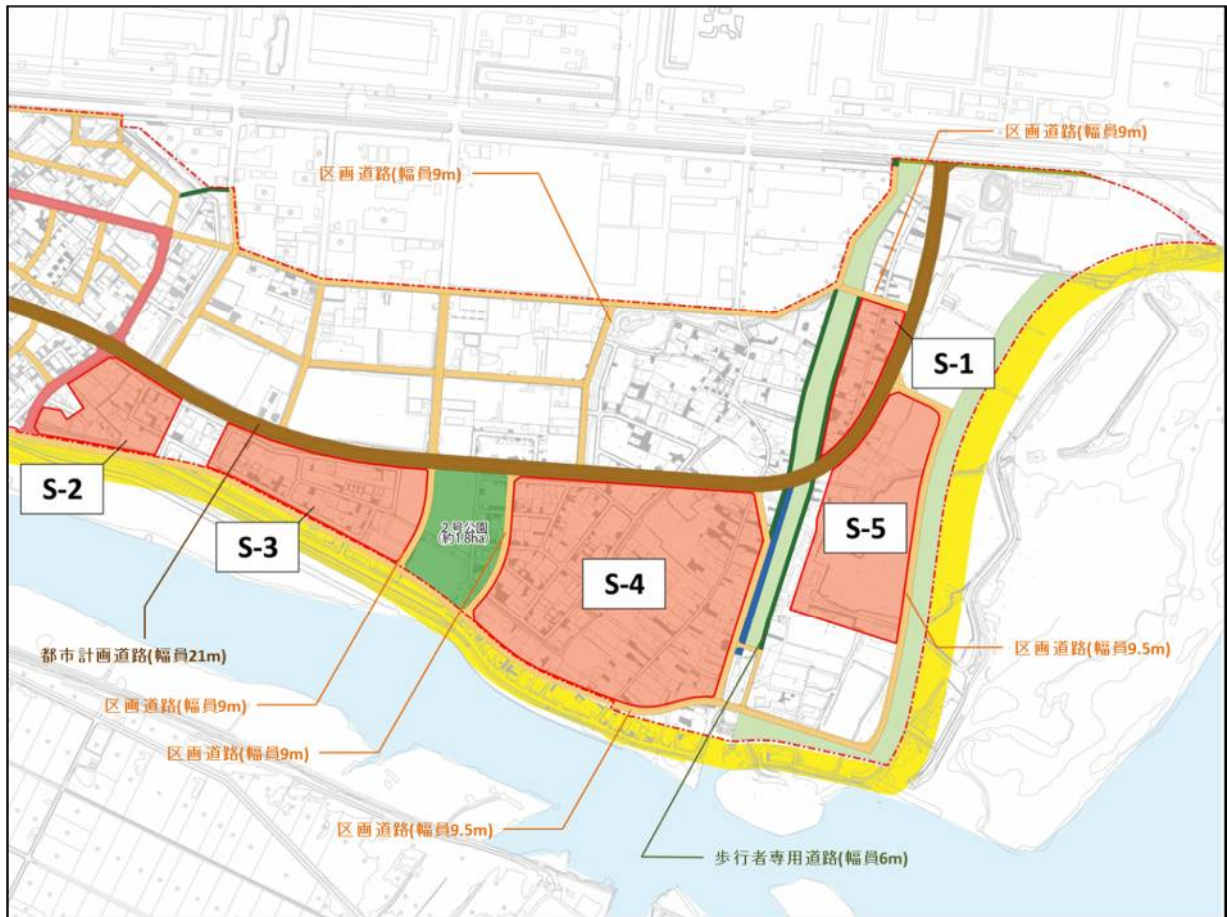

蒲生北部地区の位置図

募集画地の位置図