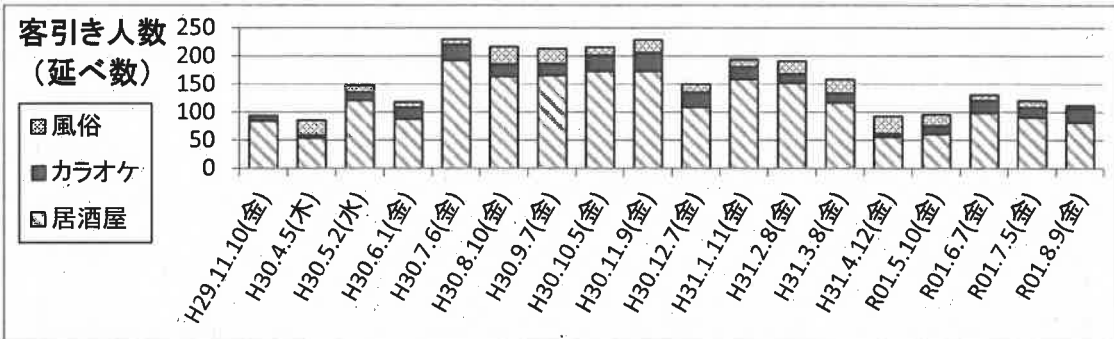

仙台市客引き実態調査について

調査にあたっては、一番町四丁目商店街、稲荷小路・虎屋横丁、国分町通りおよび中心部アーケードを調査エリアとし、18エリアに分け、エリア毎の人数を調査した。また、外形上、客引き行為を行っていると思われる者を業種別に3分類して計上した。

■客引き実態調査結果(国分町・一番町4丁目)

■客引き実態調査結果(中心部商店街(一番町4丁目を除く))

仙台市客引き実態調査について

調査日：令和元年8月9日

新規調査地点

タワービル裏★

調査日	18:00			19:00			20:00			21:00			22:00			23:00			合計						
	居酒屋	カラオケ	風俗	居酒屋	カラオケ	風俗	居酒屋	カラオケ	風俗	居酒屋	カラオケ	風俗	居酒屋	カラオケ	風俗	居酒屋	カラオケ	風俗	居酒屋	カラオケ	風俗	計			
	令和元年8月9日	0	0	5	5	0	3	3	0	0	8	8	0	0	10	0	0	9	9	0	0	8	8	0	0
令和元年7月5日	0	0	6	6	1	5	6	0	0	4	4	0	0	6	0	0	7	7	0	0	4	4	1	0	33
令和元年6月7日	0	0	6	6	0	6	6	0	0	7	7	2	0	11	0	0	12	12	0	0	10	10	2	0	54
令和元年5月10日	0	0	3	3	0	4	4	0	0	11	11	0	0	13	0	0	11	11	0	0	7	7	0	0	49
平成31年4月12日	0	0	5	5	0	5	5	0	0	11	11	0	0	9	0	0	14	14	0	0	12	12	0	0	56
平成31年3月8日	0	0	6	6	1	7	8	2	0	8	10	0	0	13	0	0	11	11	0	0	9	9	3	0	57
平成31年2月8日	0	0	3	3	0	6	6	0	0	7	7	1	0	7	0	0	6	6	0	0	5	5	1	0	35
平成31年1月11日	0	0	3	3	0	6	6	0	0	8	8	0	0	5	2	0	8	10	0	0	7	7	2	0	39
平成30年12月7日	0	0	2	2	0	5	5	0	0	7	7	0	0	8	0	0	7	7	0	0	9	9	0	0	38
平成30年11月9日	0	0	4	4	2	7	9	0	0	9	9	0	0	14	0	0	8	8	0	0	8	8	2	0	52