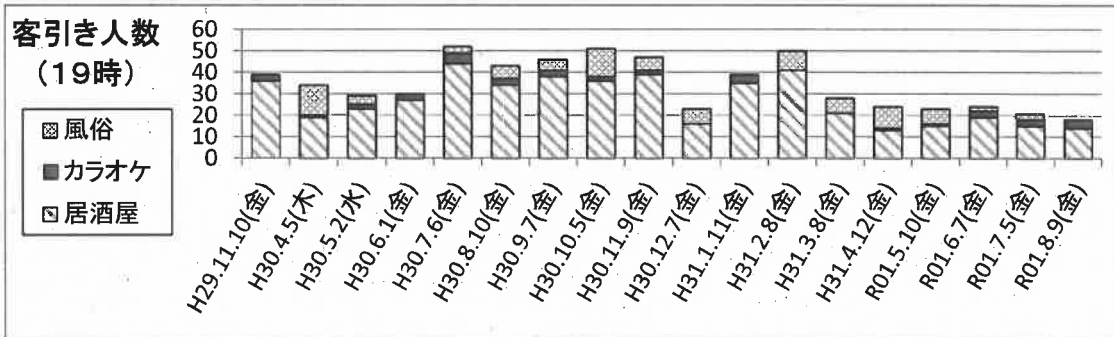

仙台市客引き実態調査について

調査にあたっては、一番町四丁目商店街、稲荷小路・虎屋横丁、国分町通りおよび中心部アーケードを調査エリアとし、18エリアに分け、エリア毎の人数を調査した。また、外形上、客引き行為を行っていると思われる者を業種別に3分類して計上した。

■客引き実態調査結果(国分町・一番町4丁目)

■客引き実態調査結果(中心部商店街(一番町4丁目を除く))

仙台市客引き実態調査について

調査日：令和元年8月9日

新規調査地点

タワービル裏★

調査日	18:00			19:00			20:00			21:00			22:00			23:00			合計						
	居酒屋	カラオケ	風俗	居酒屋	カラオケ	風俗	居酒屋	カラオケ	風俗	居酒屋	カラオケ	風俗	居酒屋	カラオケ	風俗	居酒屋	カラオケ	風俗	居酒屋	カラオケ	風俗	計			
	令和元年8月9日	0	0	5	5	0	3	3	0	0	8	8	0	0	10	0	0	9	9	0	0	8	8	0	0
令和元年7月5日	0	0	6	6	1	5	6	0	0	4	4	0	0	6	0	0	7	7	0	0	4	4	1	0	33
令和元年6月7日	0	0	6	6	0	6	6	0	0	7	7	2	0	11	0	0	12	12	0	0	10	10	2	0	54
令和元年5月10日	0	0	3	3	0	4	4	0	0	11	11	0	0	13	0	0	11	11	0	0	7	7	0	0	49
平成31年4月12日	0	0	5	5	0	5	5	0	0	11	11	0	0	9	0	0	14	14	0	0	12	12	0	0	56
平成31年3月8日	0	0	6	6	1	7	8	2	0	8	10	0	0	13	0	0	11	11	0	0	9	9	3	0	57
平成31年2月8日	0	0	3	3	0	6	6	0	0	7	7	1	0	7	0	0	6	6	0	0	5	5	1	0	35
平成31年1月11日	0	0	3	3	0	6	6	0	0	8	8	0	0	5	2	0	8	10	0	0	7	7	2	0	39
平成30年12月7日	0	0	2	2	0	5	5	0	0	7	7	0	0	8	0	0	7	7	0	0	9	9	0	0	38
平成30年11月9日	0	0	4	4	2	7	9	0	0	9	9	0	0	14	0	0	8	8	0	0	8	8	2	0	52