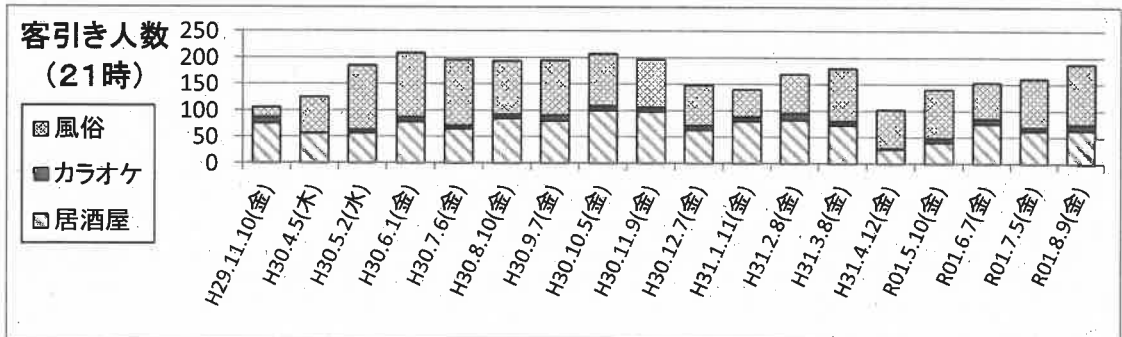

仙台市客引き実態調査について

調査にあたっては、一番町四丁目商店街、稲荷小路・虎屋横丁、国分町通りおよび中心部アーケードを調査エリアとし、18エリアに分け、エリア毎の人数を調査した。また、外形上、客引き行為を行っていると思われる者を業種別に3分類して計上した。

■客引き実態調査結果(国分町・一番町4丁目)

■客引き実態調査結果(中心部商店街(一番町4丁目を除く))

仙台市客引き実態調査について

調査日：令和元年8月9日

新規調査地点

タワービル裏★

調査日	18:00			19:00			20:00			21:00			22:00			23:00			合計						
	居酒屋	カラオケ	風俗	居酒屋	カラオケ	風俗	居酒屋	カラオケ	風俗	居酒屋	カラオケ	風俗	居酒屋	カラオケ	風俗	居酒屋	カラオケ	風俗	居酒屋	カラオケ	風俗	計			
	令和元年8月9日	0	0	5	5	0	3	3	0	0	8	8	0	0	10	0	0	9	9	0	0	8	8	0	0
令和元年7月5日	0	0	6	6	1	5	6	0	0	4	4	0	0	6	0	0	7	7	0	0	4	4	1	0	33
令和元年6月7日	0	0	6	6	0	6	6	0	0	7	7	2	0	11	0	0	12	12	0	0	10	10	2	0	54
令和元年5月10日	0	0	3	3	0	4	4	0	0	11	11	0	0	13	0	0	11	11	0	0	7	7	0	0	49
平成31年4月12日	0	0	5	5	0	5	5	0	0	11	11	0	0	9	0	0	14	14	0	0	12	12	0	0	56
平成31年3月8日	0	0	6	6	1	7	8	2	0	8	10	0	0	13	0	0	11	11	0	0	9	9	3	0	57
平成31年2月8日	0	0	3	3	0	6	6	0	0	7	7	1	0	7	0	0	6	6	0	0	5	5	1	0	35
平成31年1月11日	0	0	3	3	0	6	6	0	0	8	8	0	0	5	2	0	8	10	0	0	7	7	2	0	39
平成30年12月7日	0	0	2	2	0	5	5	0	0	7	7	0	0	8	0	0	7	7	0	0	9	9	0	0	38
平成30年11月9日	0	0	4	4	2	7	9	0	0	9	9	0	0	14	0	0	8	8	0	0	8	8	2	0	52