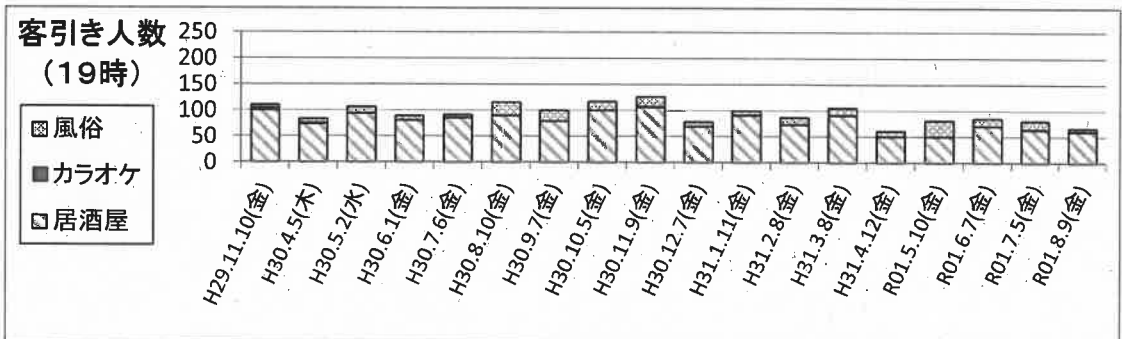

仙台市客引き実態調査について

調査にあたっては、一番町四丁目商店街、稲荷小路・虎屋横丁、国分町通りおよび中心部アーケードを調査エリアとし、18エリアに分け、エリア毎の人数を調査した。また、外形上、客引き行為を行っていると思われる者を業種別に3分類して計上した。

■客引き実態調査結果(国分町・一番町4丁目)

■客引き実態調査結果(中心部商店街(一番町4丁目を除く))

仙台市客引き実態調査について

調査日：令和元年8月9日

新規調査地点

タワービル裏★

調査日	18:00			19:00			20:00			21:00			22:00			23:00			合計						
	居酒屋	カラオケ	風俗	居酒屋	カラオケ	風俗	居酒屋	カラオケ	風俗	居酒屋	カラオケ	風俗	居酒屋	カラオケ	風俗	居酒屋	カラオケ	風俗	居酒屋	カラオケ	風俗	計			
	令和元年8月9日	0	0	5	5	0	3	3	0	0	8	8	0	0	10	0	0	9	9	0	0	8	8	0	0
令和元年7月5日	0	0	6	6	1	5	6	0	0	4	4	0	0	6	0	0	7	7	0	0	4	4	1	0	33
令和元年6月7日	0	0	6	6	0	6	6	0	0	7	7	2	0	11	0	0	12	12	0	0	10	10	2	0	54
令和元年5月10日	0	0	3	3	0	4	4	0	0	11	11	0	0	13	0	0	11	11	0	0	7	7	0	0	49
平成31年4月12日	0	0	5	5	0	5	5	0	0	11	11	0	0	9	0	0	14	14	0	0	12	12	0	0	56
平成31年3月8日	0	0	6	6	1	7	8	2	0	8	10	0	0	13	0	0	11	11	0	0	9	9	3	0	57
平成31年2月8日	0	0	3	3	0	6	6	0	0	7	7	1	0	7	0	0	6	6	0	0	5	5	1	0	35
平成31年1月11日	0	0	3	3	0	6	6	0	0	8	8	0	0	5	2	0	8	10	0	0	7	7	2	0	39
平成30年12月7日	0	0	2	2	0	5	5	0	0	7	7	0	0	8	0	0	7	7	0	0	9	9	0	0	38
平成30年11月9日	0	0	4	4	2	7	9	0	0	9	9	0	0	14	0	0	8	8	0	0	8	8	2	0	52