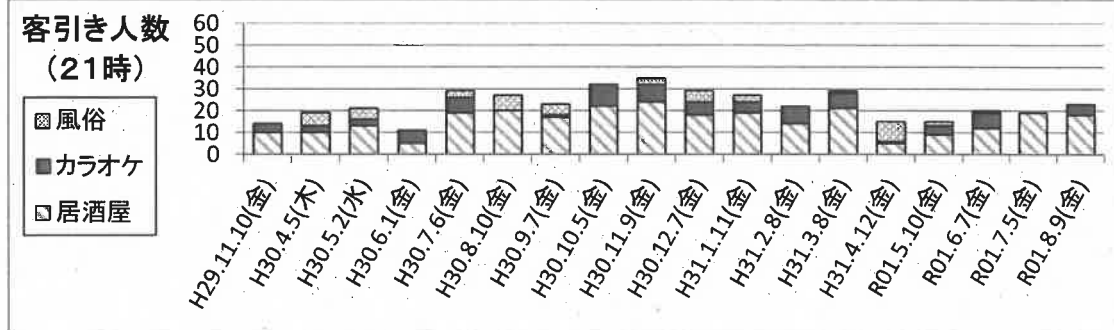

仙台市客引き実態調査について

調査にあたっては、一番町四丁目商店街、稲荷小路・虎屋横丁、国分町通りおよび中心部アーケードを調査エリアとし、18エリアに分け、エリア毎の人数を調査した。また、外形上、客引き行為を行っていると思われる者を業種別に3分類して計上した。

■客引き実態調査結果(国分町・一番町4丁目)

■客引き実態調査結果(中心部商店街(一番町4丁目を除く))

仙台市客引き実態調査について

調査日：令和元年8月9日

新規調査地点

タワービル裏★

調査日	18:00			19:00			20:00			21:00			22:00			23:00			合計						
	居酒屋	カラオケ	風俗	居酒屋	カラオケ	風俗	居酒屋	カラオケ	風俗	居酒屋	カラオケ	風俗	居酒屋	カラオケ	風俗	居酒屋	カラオケ	風俗	居酒屋	カラオケ	風俗	計			
	令和元年8月9日	0	0	5	5	0	3	3	0	0	8	8	0	0	10	0	0	9	9	0	0	8	8	0	0
令和元年7月5日	0	0	6	6	1	5	6	0	0	4	4	0	0	6	0	0	7	7	0	0	4	4	1	0	33
令和元年6月7日	0	0	6	6	0	6	6	0	0	7	7	2	0	11	0	0	12	12	0	0	10	10	2	0	54
令和元年5月10日	0	0	3	3	0	4	4	0	0	11	11	0	0	13	0	0	11	11	0	0	7	7	0	0	49
平成31年4月12日	0	0	5	5	0	5	5	0	0	11	11	0	0	9	0	0	14	14	0	0	12	12	0	0	56
平成31年3月8日	0	0	6	6	1	7	8	2	0	8	10	0	0	13	0	0	11	11	0	0	9	9	3	0	57
平成31年2月8日	0	0	3	3	0	6	6	0	0	7	7	1	0	7	0	0	6	6	0	0	5	5	1	0	35
平成31年1月11日	0	0	3	3	0	6	6	0	0	8	8	0	0	5	2	0	8	10	0	0	7	7	2	0	39
平成30年12月7日	0	0	2	2	0	5	5	0	0	7	7	0	0	8	0	0	7	7	0	0	9	9	0	0	38
平成30年11月9日	0	0	4	4	2	7	9	0	0	9	9	0	0	14	0	0	8	8	0	0	8	8	2	0	52