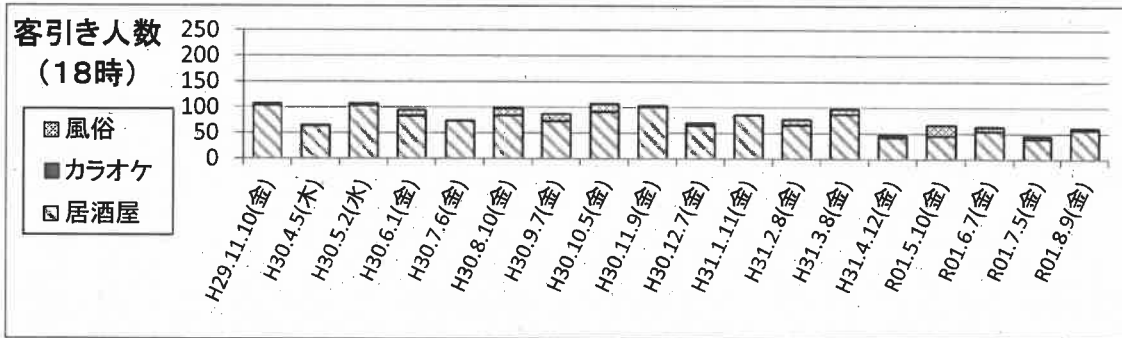

仙台市客引き実態調査について

調査にあたっては、一番町四丁目商店街、稲荷小路・虎屋横丁、国分町通りおよび中心部アーケードを調査エリアとし、18エリアに分け、エリア毎の人数を調査した。また、外形上、客引き行為を行っていると思われる者を業種別に3分類して計上した。

■客引き実態調査結果(国分町・一番町4丁目)

■客引き実態調査結果(中心部商店街(一番町4丁目を除く))

仙台市客引き実態調査について

調査日：令和元年8月9日

新規調査地点

タワービル裏★

調査日	18:00			19:00			20:00			21:00			22:00			23:00			合計						
	居酒屋	カラオケ	風俗	居酒屋	カラオケ	風俗	居酒屋	カラオケ	風俗	居酒屋	カラオケ	風俗	居酒屋	カラオケ	風俗	居酒屋	カラオケ	風俗	居酒屋	カラオケ	風俗	計			
	令和元年8月9日	0	0	5	5	0	3	3	0	0	8	8	0	0	10	0	0	9	9	0	0	8	8	0	0
令和元年7月5日	0	0	6	6	1	5	6	0	0	4	4	0	0	6	0	0	7	7	0	0	4	4	1	0	33
令和元年6月7日	0	0	6	6	0	6	6	0	0	7	7	2	0	11	0	0	12	12	0	0	10	10	2	0	54
令和元年5月10日	0	0	3	3	0	4	4	0	0	11	11	0	0	13	0	0	11	11	0	0	7	7	0	0	49
平成31年4月12日	0	0	5	5	0	5	5	0	0	11	11	0	0	9	0	0	14	14	0	0	12	12	0	0	56
平成31年3月8日	0	0	6	6	1	7	8	2	0	8	10	0	0	13	0	0	11	11	0	0	9	9	3	0	57
平成31年2月8日	0	0	3	3	0	6	6	0	0	7	7	1	0	7	0	0	6	6	0	0	5	5	1	0	35
平成31年1月11日	0	0	3	3	0	6	6	0	0	8	8	0	0	5	2	0	8	10	0	0	7	7	2	0	39
平成30年12月7日	0	0	2	2	0	5	5	0	0	7	7	0	0	8	0	0	7	7	0	0	9	9	0	0	38
平成30年11月9日	0	0	4	4	2	7	9	0	0	9	9	0	0	14	0	0	8	8	0	0	8	8	2	0	52