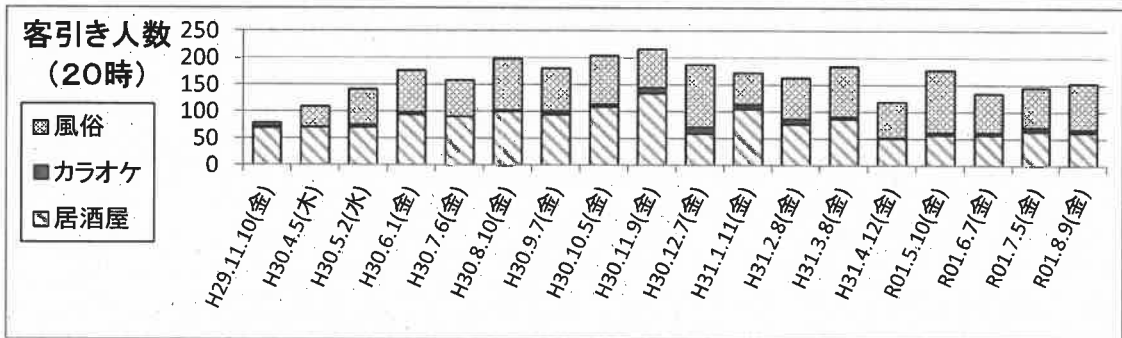

仙台市客引き実態調査について

調査にあたっては、一番町四丁目商店街、稲荷小路・虎屋横丁、国分町通りおよび中心部アーケードを調査エリアとし、18エリアに分け、エリア毎の人数を調査した。また、外形上、客引き行為を行っていると思われる者を業種別に3分類して計上した。

■客引き実態調査結果(国分町・一番町4丁目)

■客引き実態調査結果(中心部商店街(一番町4丁目を除く))

仙台市客引き実態調査について

調査日：令和元年8月9日

新規調査地点

タワービル裏★

調査日	18:00			19:00			20:00			21:00			22:00			23:00			合計						
	居酒屋	カラオケ	風俗	居酒屋	カラオケ	風俗	居酒屋	カラオケ	風俗	居酒屋	カラオケ	風俗	居酒屋	カラオケ	風俗	居酒屋	カラオケ	風俗	居酒屋	カラオケ	風俗	計			
	令和元年8月9日	0	0	5	5	0	3	3	0	0	8	8	0	0	10	0	0	9	9	0	0	8	8	0	0
令和元年7月5日	0	0	6	6	1	5	6	0	0	4	4	0	0	6	0	0	7	7	0	0	4	4	1	0	33
令和元年6月7日	0	0	6	6	0	6	6	0	0	7	7	2	0	11	0	0	12	12	0	0	10	10	2	0	54
令和元年5月10日	0	0	3	3	0	4	4	0	0	11	11	0	0	13	0	0	11	11	0	0	7	7	0	0	49
平成31年4月12日	0	0	5	5	0	5	5	0	0	11	11	0	0	9	0	0	14	14	0	0	12	12	0	0	56
平成31年3月8日	0	0	6	6	1	7	8	2	0	8	10	0	0	13	0	0	11	11	0	0	9	9	3	0	57
平成31年2月8日	0	0	3	3	0	6	6	0	0	7	7	1	0	7	0	0	6	6	0	0	5	5	1	0	35
平成31年1月11日	0	0	3	3	0	6	6	0	0	8	8	0	0	5	2	0	8	10	0	0	7	7	2	0	39
平成30年12月7日	0	0	2	2	0	5	5	0	0	7	7	0	0	8	0	0	7	7	0	0	9	9	0	0	38
平成30年11月9日	0	0	4	4	2	7	9	0	0	9	9	0	0	14	0	0	8	8	0	0	8	8	2	0	52