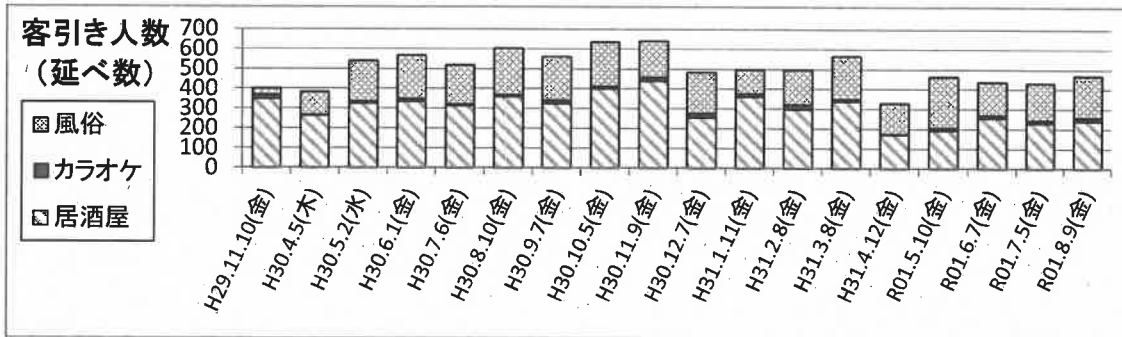

仙台市客引き実態調査について

調査にあたっては、一番町四丁目商店街、稲荷小路・虎屋横丁、国分町通りおよび中心部アーケードを調査エリアとし、18エリアに分け、エリア毎の人数を調査した。また、外形上、客引き行為を行っていると思われる者を業種別に3分類して計上した。

■客引き実態調査結果(国分町・一番町4丁目)

■客引き実態調査結果(中心部商店街(一番町4丁目を除く))

仙台市客引き実態調査について

調査日：令和元年8月9日

新規調査地点

タワービル裏★

調査日	18:00			19:00			20:00			21:00			22:00			23:00			合計						
	居酒屋	カラオケ	風俗	居酒屋	カラオケ	風俗	居酒屋	カラオケ	風俗	居酒屋	カラオケ	風俗	居酒屋	カラオケ	風俗	居酒屋	カラオケ	風俗	居酒屋	カラオケ	風俗	計			
	令和元年8月9日	0	0	5	5	0	3	3	0	0	8	8	0	0	10	0	0	9	9	0	0	8	8	0	0
令和元年7月5日	0	0	6	6	1	5	6	0	0	4	4	0	0	6	0	0	7	7	0	0	4	4	1	0	33
令和元年6月7日	0	0	6	6	0	6	6	0	0	7	7	2	0	11	0	0	12	12	0	0	10	10	2	0	54
令和元年5月10日	0	0	3	3	0	4	4	0	0	11	11	0	0	13	0	0	11	11	0	0	7	7	0	0	49
平成31年4月12日	0	0	5	5	0	5	5	0	0	11	11	0	0	9	0	0	14	14	0	0	12	12	0	0	56
平成31年3月8日	0	0	6	6	1	7	8	2	0	8	10	0	0	13	0	0	11	11	0	0	9	9	3	0	57
平成31年2月8日	0	0	3	3	0	6	6	0	0	7	7	1	0	7	0	0	6	6	0	0	5	5	1	0	35
平成31年1月11日	0	0	3	3	0	6	6	0	0	8	8	0	0	5	2	0	8	10	0	0	7	7	2	0	39
平成30年12月7日	0	0	2	2	0	5	5	0	0	7	7	0	0	8	0	0	7	7	0	0	9	9	0	0	38
平成30年11月9日	0	0	4	4	2	7	9	0	0	9	9	0	0	14	0	0	8	8	0	0	8	8	2	0	52