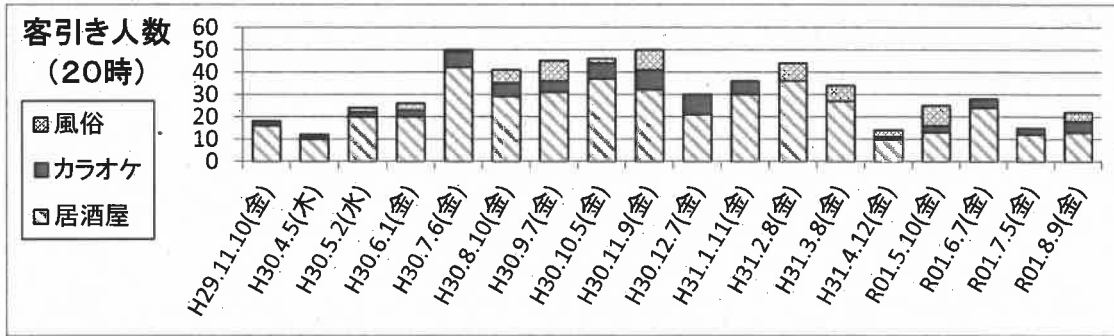

仙台市客引き実態調査について

調査にあたっては、一番町四丁目商店街、稲荷小路・虎屋横丁、国分町通りおよび中心部アーケードを調査エリアとし、18エリアに分け、エリア毎の人数を調査した。また、外形上、客引き行為を行っていると思われる者を業種別に3分類して計上した。

■客引き実態調査結果(国分町・一番町4丁目)

■客引き実態調査結果(中心部商店街(一番町4丁目を除く))

仙台市客引き実態調査について

調査日：令和元年8月9日

新規調査地点

タワービル裏★

調査日	18:00			19:00			20:00			21:00			22:00			23:00			合計						
	居酒屋	カラオケ	風俗	居酒屋	カラオケ	風俗	居酒屋	カラオケ	風俗	居酒屋	カラオケ	風俗	居酒屋	カラオケ	風俗	居酒屋	カラオケ	風俗	居酒屋	カラオケ	風俗	計			
	令和元年8月9日	0	0	5	5	0	3	3	0	0	8	8	0	0	10	0	0	9	9	0	0	8	8	0	0
令和元年7月5日	0	0	6	6	1	5	6	0	0	4	4	0	0	6	0	0	7	7	0	0	4	4	1	0	33
令和元年6月7日	0	0	6	6	0	6	6	0	0	7	7	2	0	11	0	0	12	12	0	0	10	10	2	0	54
令和元年5月10日	0	0	3	3	0	4	4	0	0	11	11	0	0	13	0	0	11	11	0	0	7	7	0	0	49
平成31年4月12日	0	0	5	5	0	5	5	0	0	11	11	0	0	9	0	0	14	14	0	0	12	12	0	0	56
平成31年3月8日	0	0	6	6	1	7	8	2	0	8	10	0	0	13	0	0	11	11	0	0	9	9	3	0	57
平成31年2月8日	0	0	3	3	0	6	6	0	0	7	7	1	0	7	0	0	6	6	0	0	5	5	1	0	35
平成31年1月11日	0	0	3	3	0	6	6	0	0	8	8	0	0	5	2	0	8	10	0	0	7	7	2	0	39
平成30年12月7日	0	0	2	2	0	5	5	0	0	7	7	0	0	8	0	0	7	7	0	0	9	9	0	0	38
平成30年11月9日	0	0	4	4	2	7	9	0	0	9	9	0	0	14	0	0	8	8	0	0	8	8	2	0	52