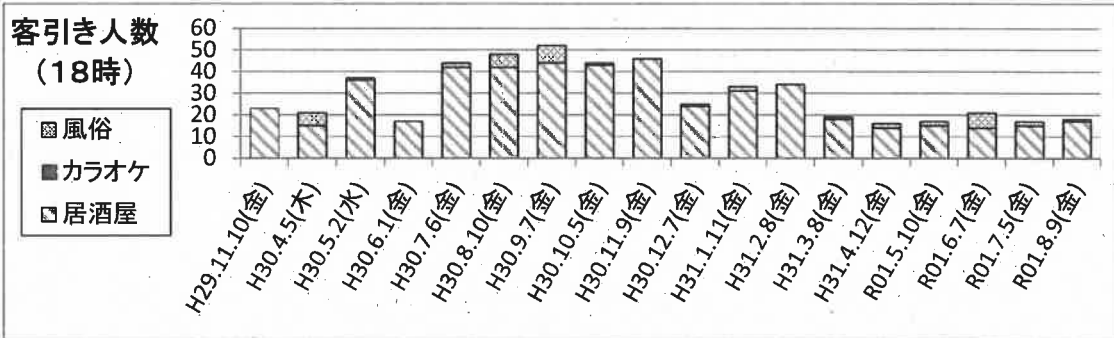

仙台市客引き実態調査について

調査にあたっては、一番町四丁目商店街、稲荷小路・虎屋横丁、国分町通りおよび中心部アーケードを調査エリアとし、18エリアに分け、エリア毎の人数を調査した。また、外形上、客引き行為を行っていると思われる者を業種別に3分類して計上した。

■客引き実態調査結果(国分町・一番町4丁目)

■客引き実態調査結果(中心部商店街(一番町4丁目を除く))

仙台市客引き実態調査について

調査日：令和元年8月9日

新規調査地点

タワービル裏★

調査日	18:00			19:00			20:00			21:00			22:00			23:00			合計						
	居酒屋	カラオケ	風俗	居酒屋	カラオケ	風俗	居酒屋	カラオケ	風俗	居酒屋	カラオケ	風俗	居酒屋	カラオケ	風俗	居酒屋	カラオケ	風俗	居酒屋	カラオケ	風俗	計			
	令和元年8月9日	0	0	5	5	0	3	3	0	0	8	8	0	0	10	0	0	9	9	0	0	8	8	0	0
令和元年7月5日	0	0	6	6	1	5	6	0	0	4	4	0	0	6	0	0	7	7	0	0	4	4	1	0	33
令和元年6月7日	0	0	6	6	0	6	6	0	0	7	7	2	0	11	0	0	12	12	0	0	10	10	2	0	54
令和元年5月10日	0	0	3	3	0	4	4	0	0	11	11	0	0	13	0	0	11	11	0	0	7	7	0	0	49
平成31年4月12日	0	0	5	5	0	5	5	0	0	11	11	0	0	9	0	0	14	14	0	0	12	12	0	0	56
平成31年3月8日	0	0	6	6	1	7	8	2	0	8	10	0	0	13	0	0	11	11	0	0	9	9	3	0	57
平成31年2月8日	0	0	3	3	0	6	6	0	0	7	7	1	0	7	0	0	6	6	0	0	5	5	1	0	35
平成31年1月11日	0	0	3	3	0	6	6	0	0	8	8	0	0	5	2	0	8	10	0	0	7	7	2	0	39
平成30年12月7日	0	0	2	2	0	5	5	0	0	7	7	0	0	8	0	0	7	7	0	0	9	9	0	0	38
平成30年11月9日	0	0	4	4	2	7	9	0	0	9	9	0	0	14	0	0	8	8	0	0	8	8	2	0	52