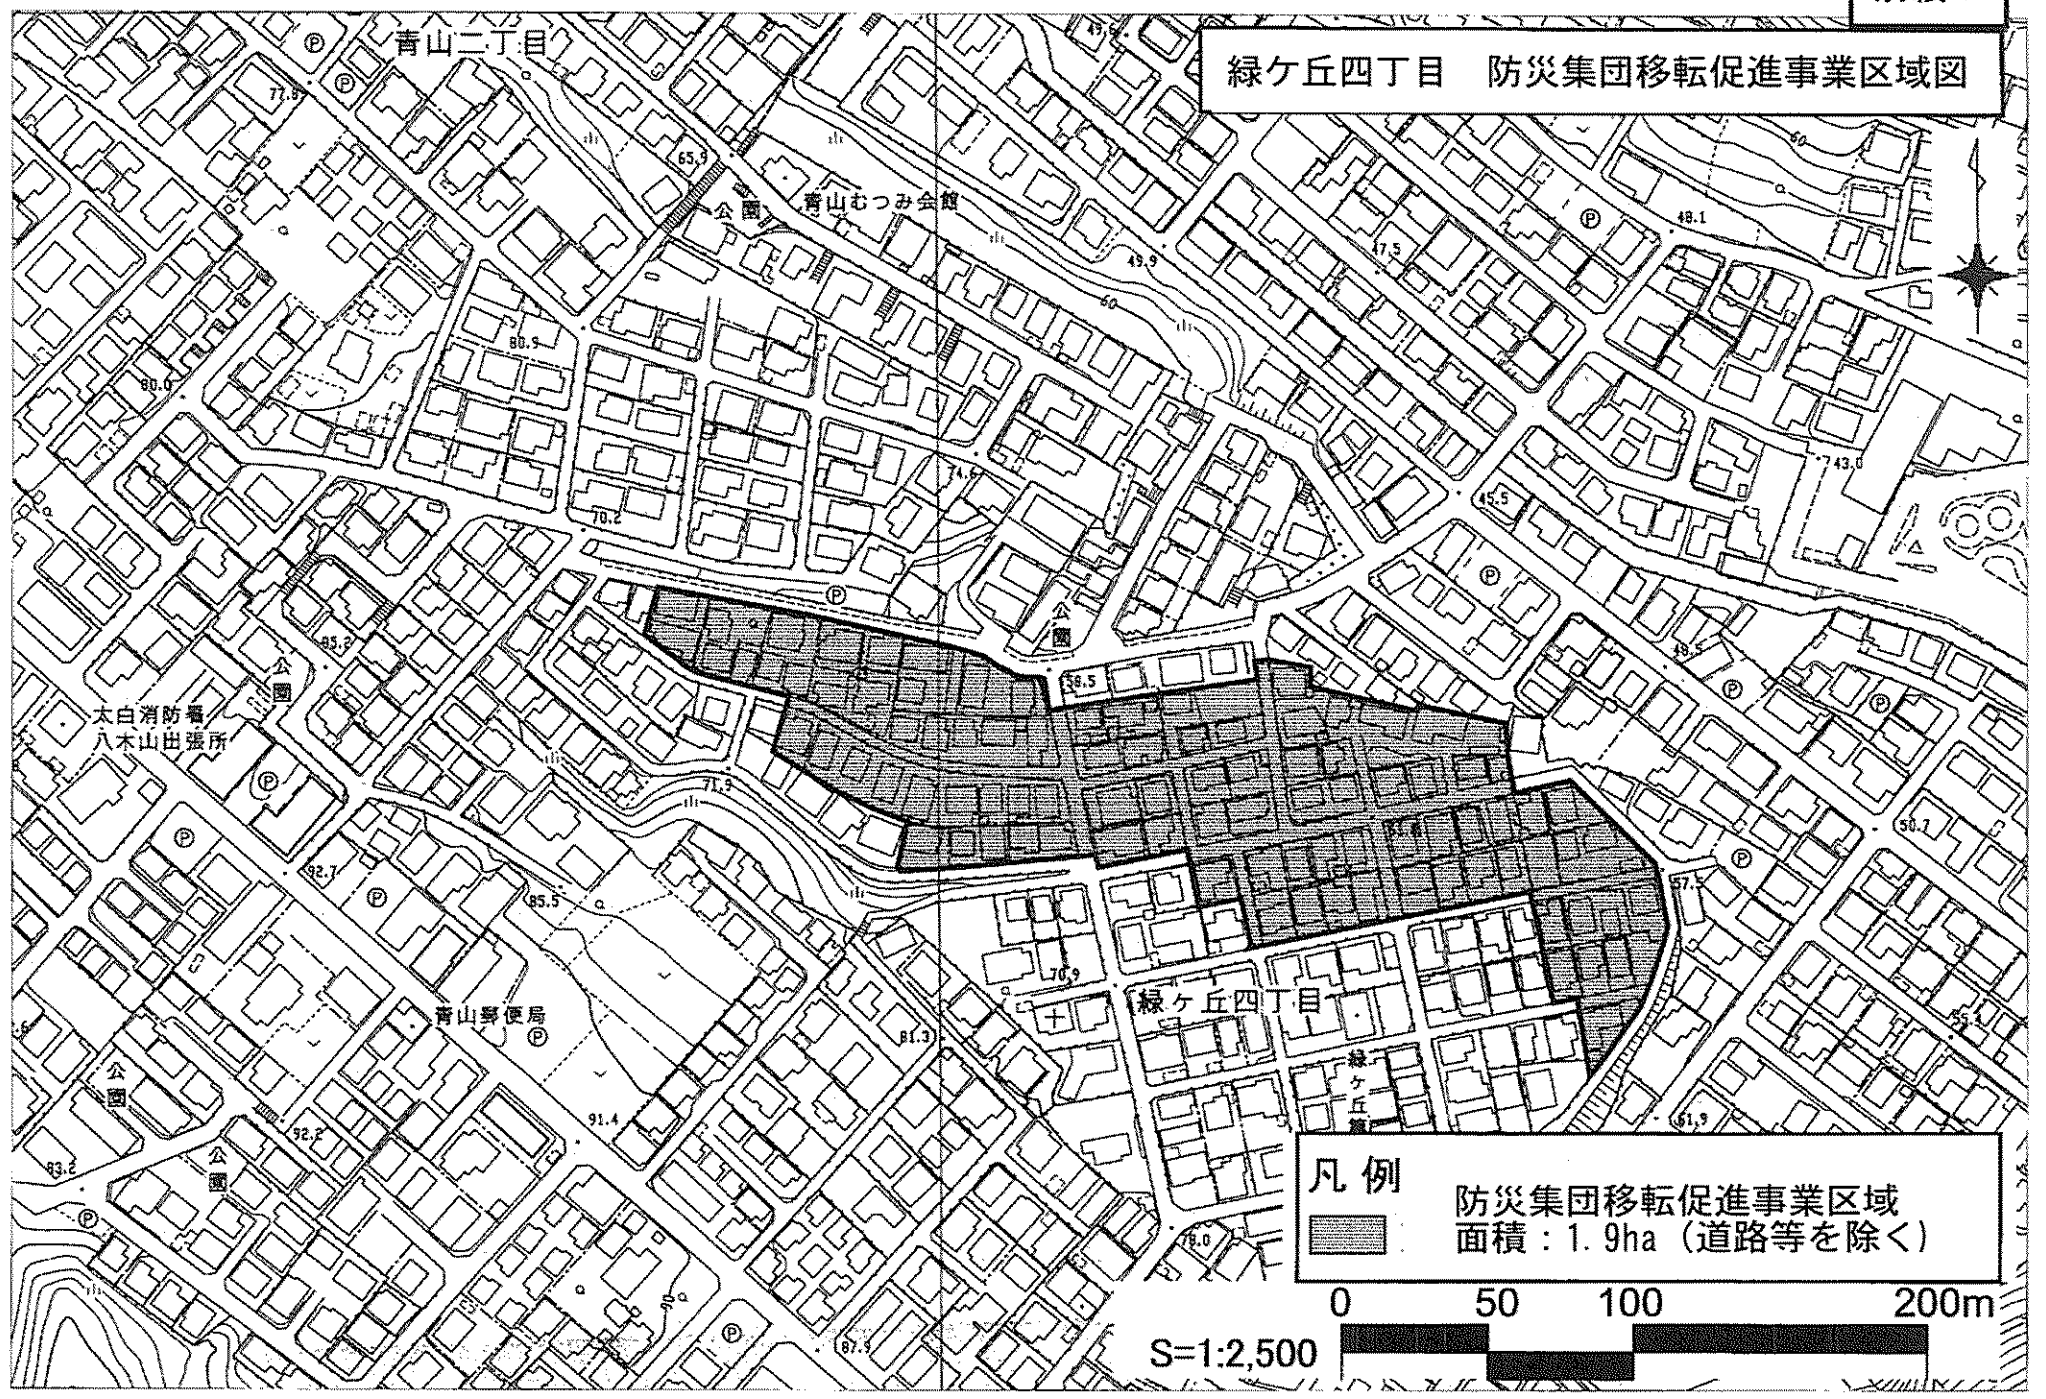

緑ヶ丘四丁目 防災集団移転促進事業区域図

凡例

 防災集団移転促進事業区域
 面積：1.9ha（道路等を除く）

松森字陣ヶ原 防災集団移転促進事業区域図

凡例

 防災集団移転促進事業区域
 面積：0.2ha（道路等を除く）

1:2,500