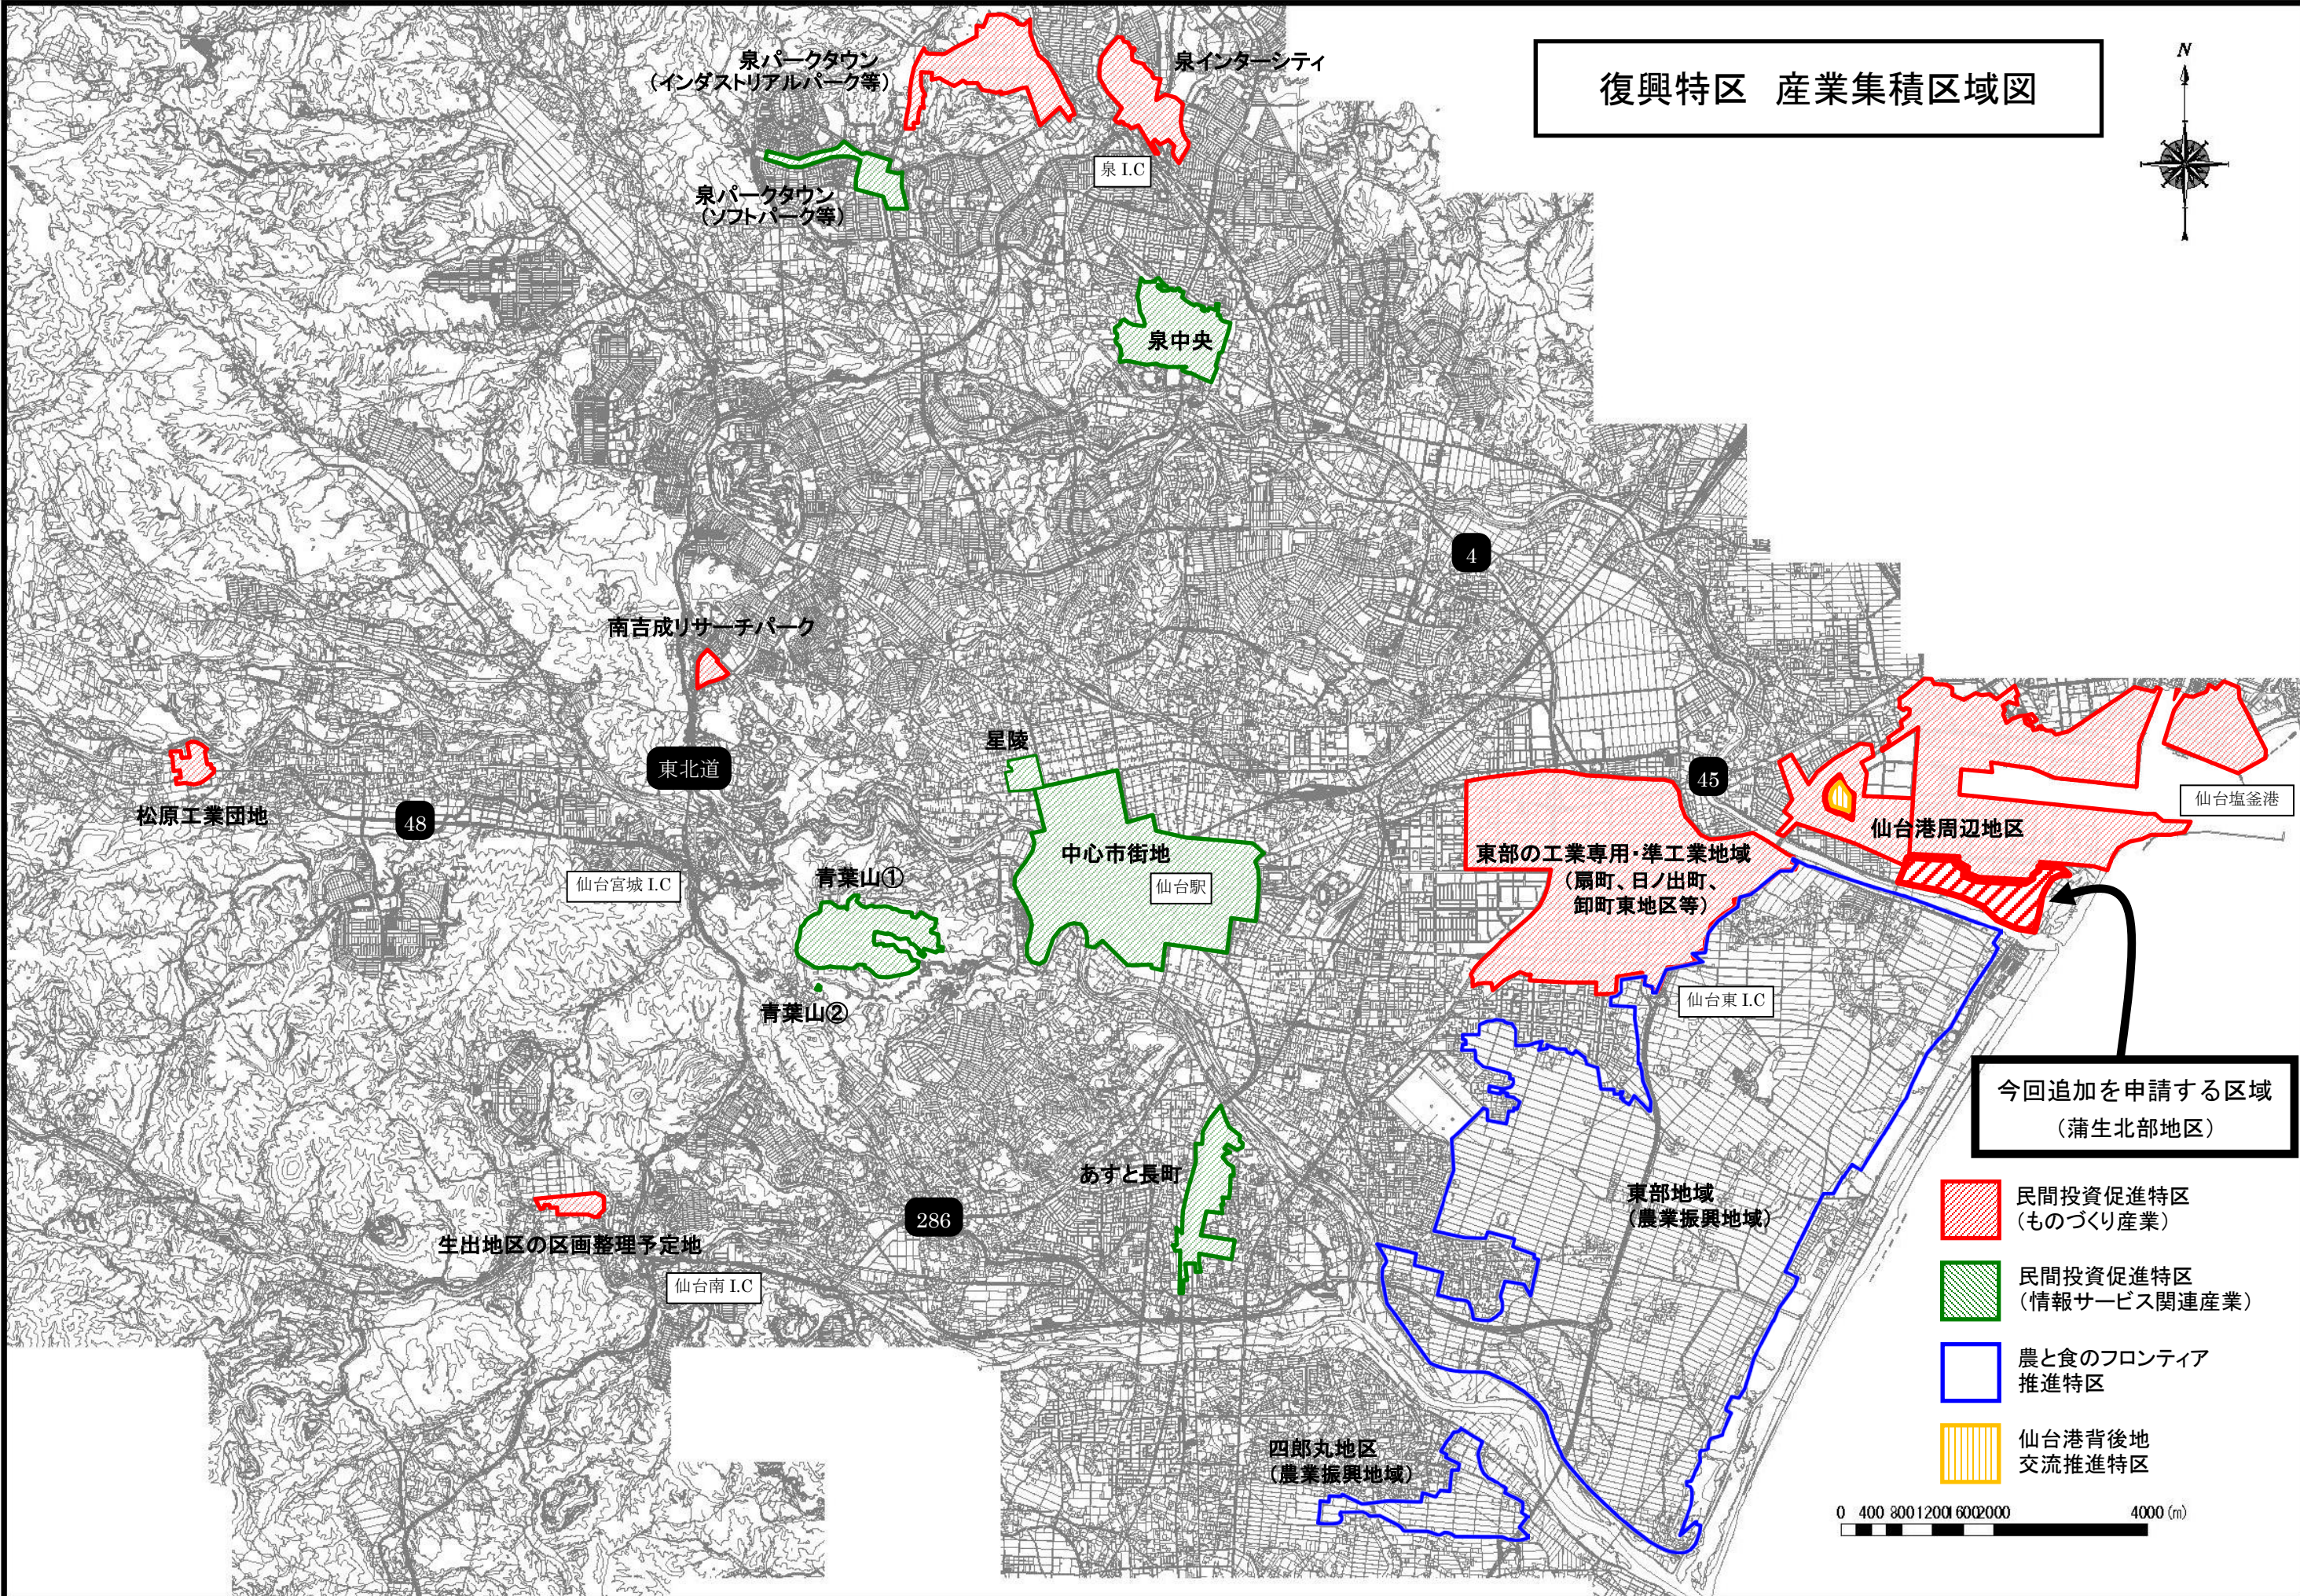

復興特区 産業集積区域図

泉パークタウン
(インダストリアルパーク等)

泉インターシティ

泉パークタウン
(ソフトパーク等)

泉IC

泉中央

南吉成リサーチパーク

東北道

松原工業団地

48

仙台宮城IC

青葉山①

星陵

中心市街地

仙台駅

青葉山②

東部の工業専用・準工業地域
(扇町、日ノ出町、
卸町東地区等)

仙台東IC

仙台港周辺地区

仙台塩釜港

今回追加を申請する区域
(蒲生北部地区)

-  民間投資促進特区
(ものづくり産業)
-  民間投資促進特区
(情報サービス関連産業)
-  農と食のフロンティア
推進特区
-  仙台港背後地
交流推進特区

生田地区の区画整理予定地

仙台南IC

286

あすと長町

東部地域
(農業振興地域)

四郎丸地区
(農業振興地域)

0 400 800 1200 1600 2000 4000 (m)