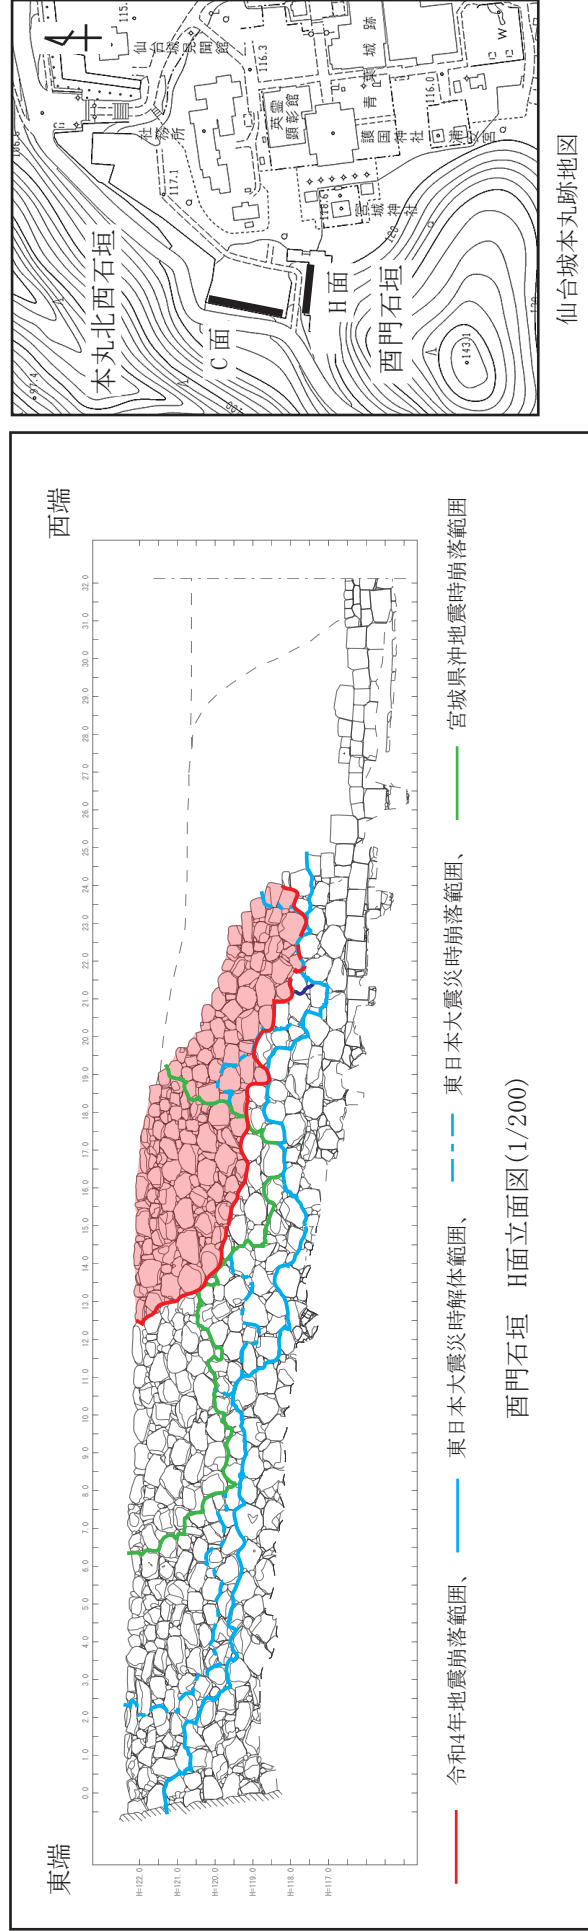

令和4年福島県沖地震の石垣崩落箇所と過去の地震の解体範囲 (1)

令和4年福島県沖地震の石垣崩落箇所と過去の地震の解体範囲 (2)