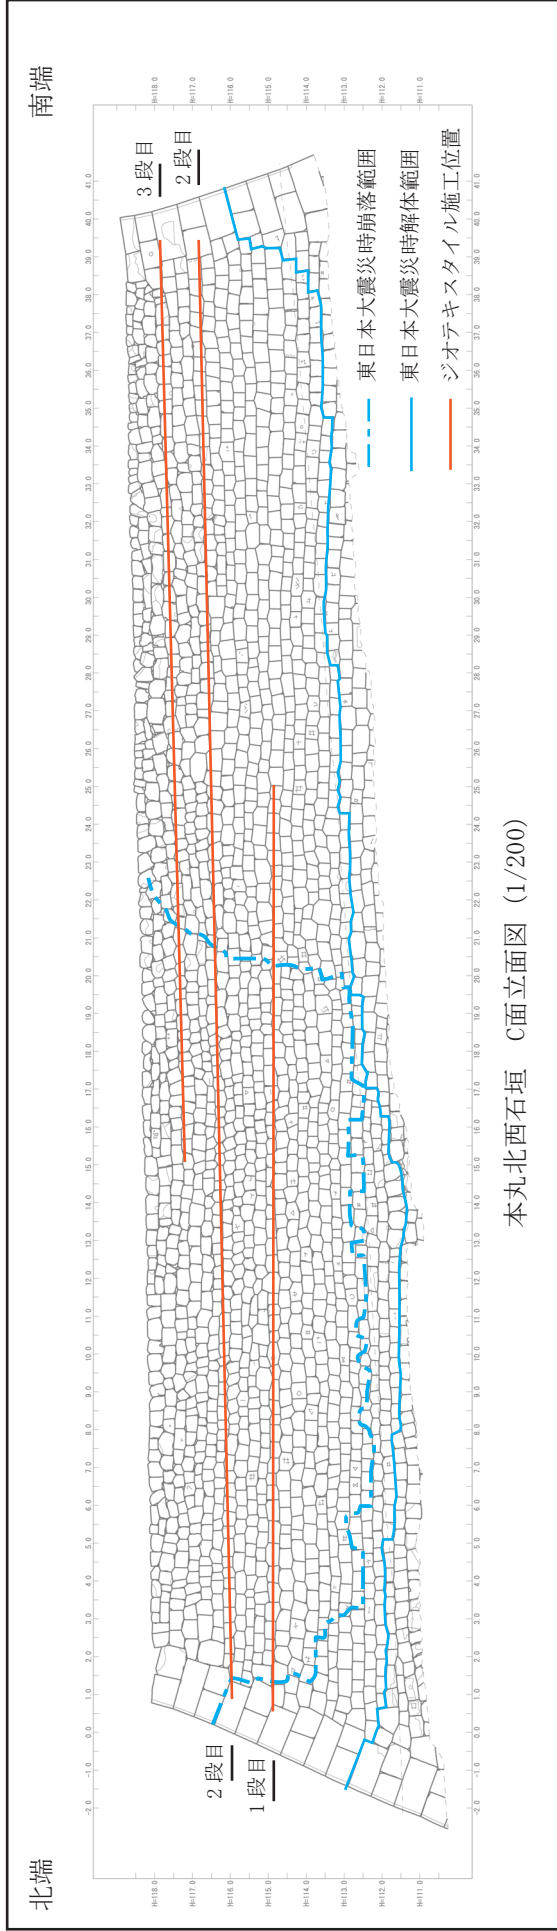

令和4年福島県沖地震の石垣崩落箇所と過去の地震の解体範囲 (1)

令和4年福島県沖地震の石垣崩落箇所と過去の地震の解体範囲 (2)