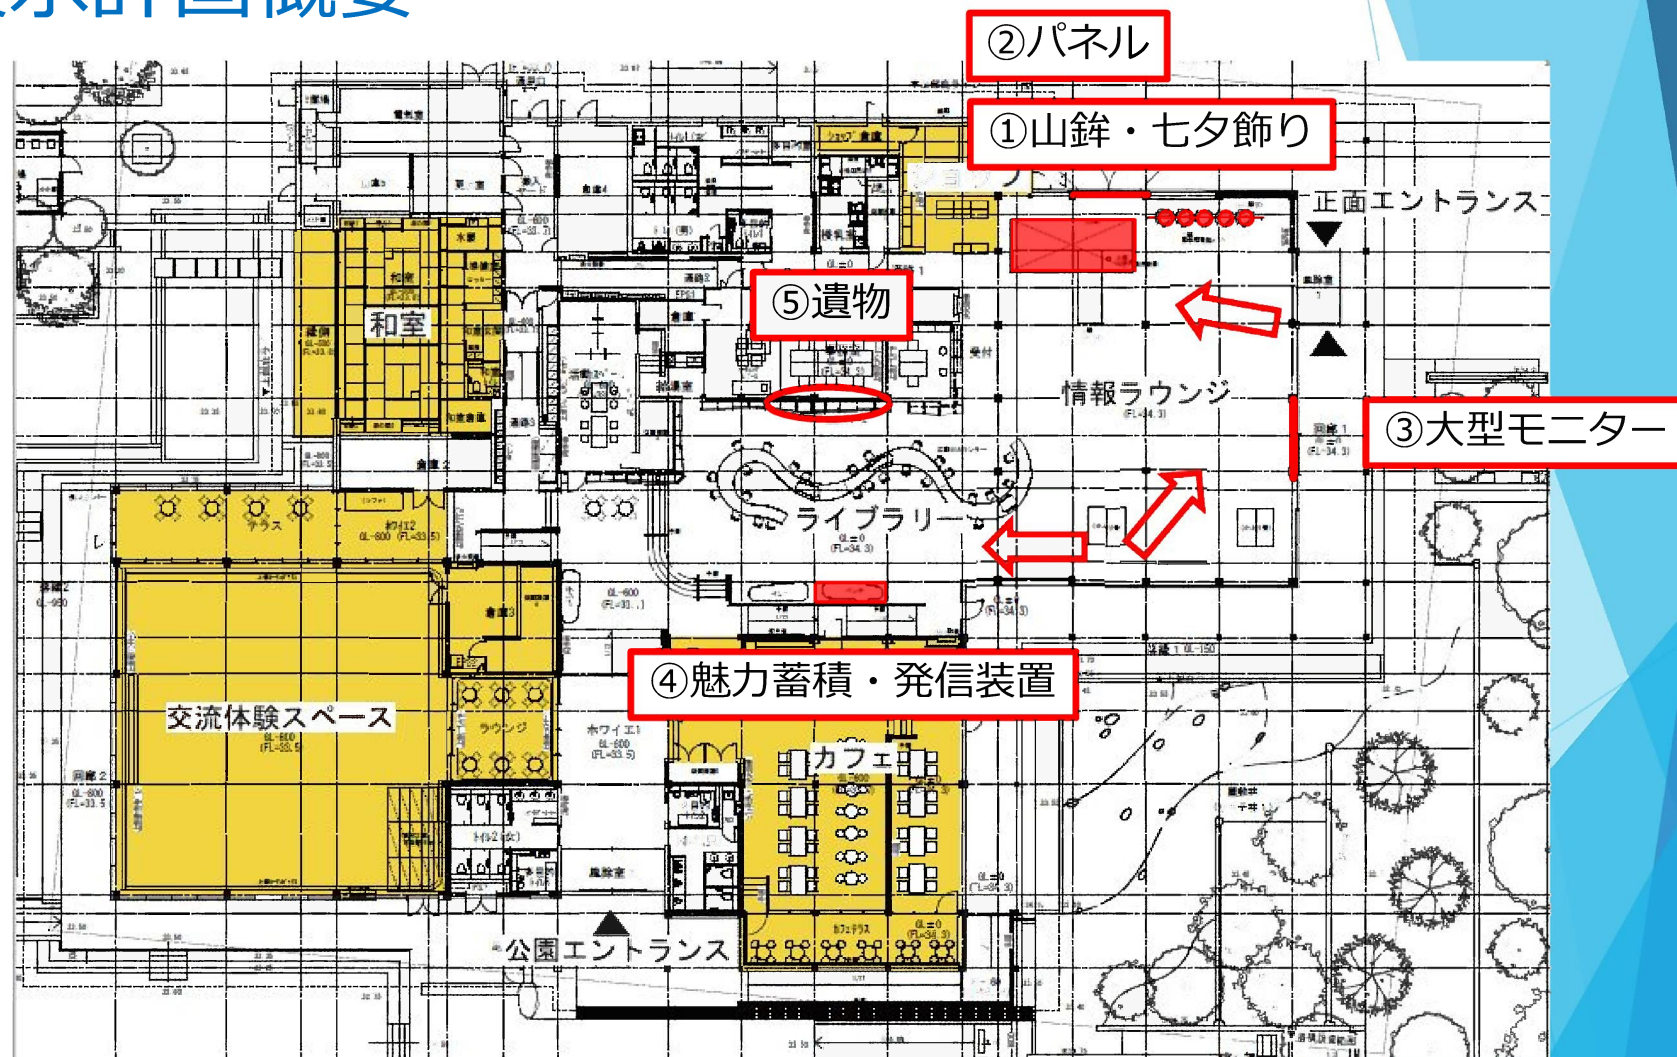

2. 追廻地区の整備概要

① (仮称) 公園センター ③屋敷林 ④もりの庭園

② エントランス 広場

⑤ もりの市民広場

⑥ 桜の小径

3. (仮称) 公園センターの整備概要

①情報ラウンジ

②ライブラリー

③交流体験スペース

④和室

4. 展示計画概要

①山鉾・七夕飾り

②パネル ③大型モニター

④魅力蓄積・発信装置

⑤遺物