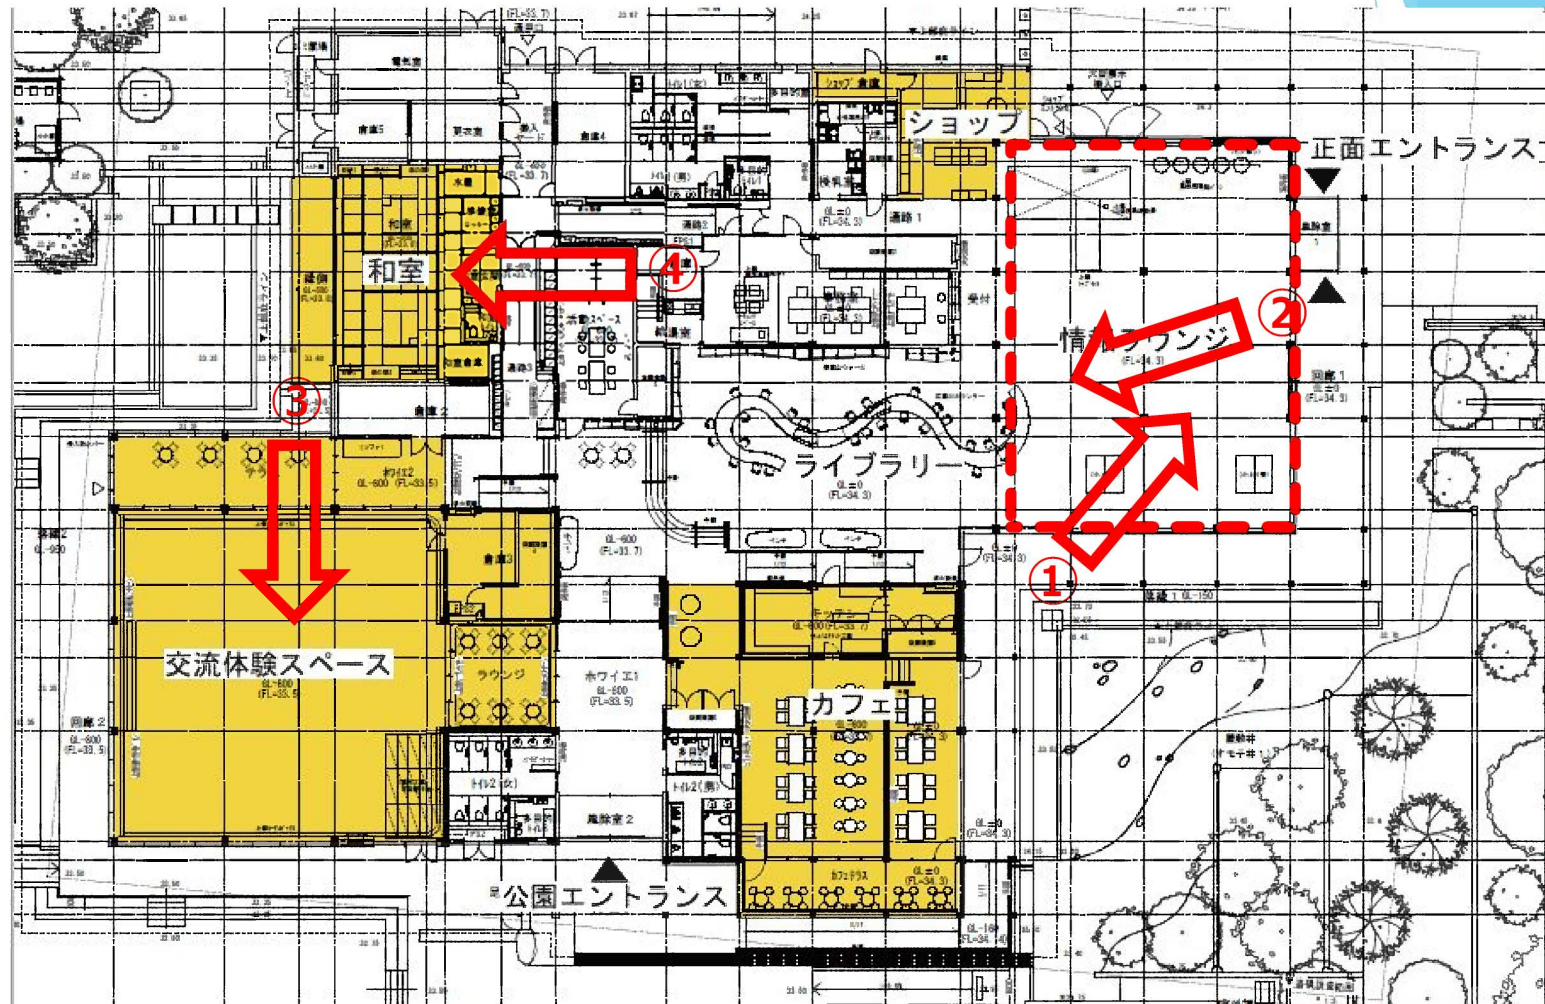

2. 追廻地区の整備概要

① (仮称) 公園センター ③屋敷林 ④もりの庭園

② エントランス 広場

⑤ もりの市民広場

⑥ 桜の小径

3. (仮称) 公園センターの整備概要

①情報ラウンジ

②ライブラリー

③交流体験スペース

④和室

4. 展示計画概要

①山鉾・七夕飾り

②パネル ③大型モニター

④魅力蓄積・発信装置

⑤遺物